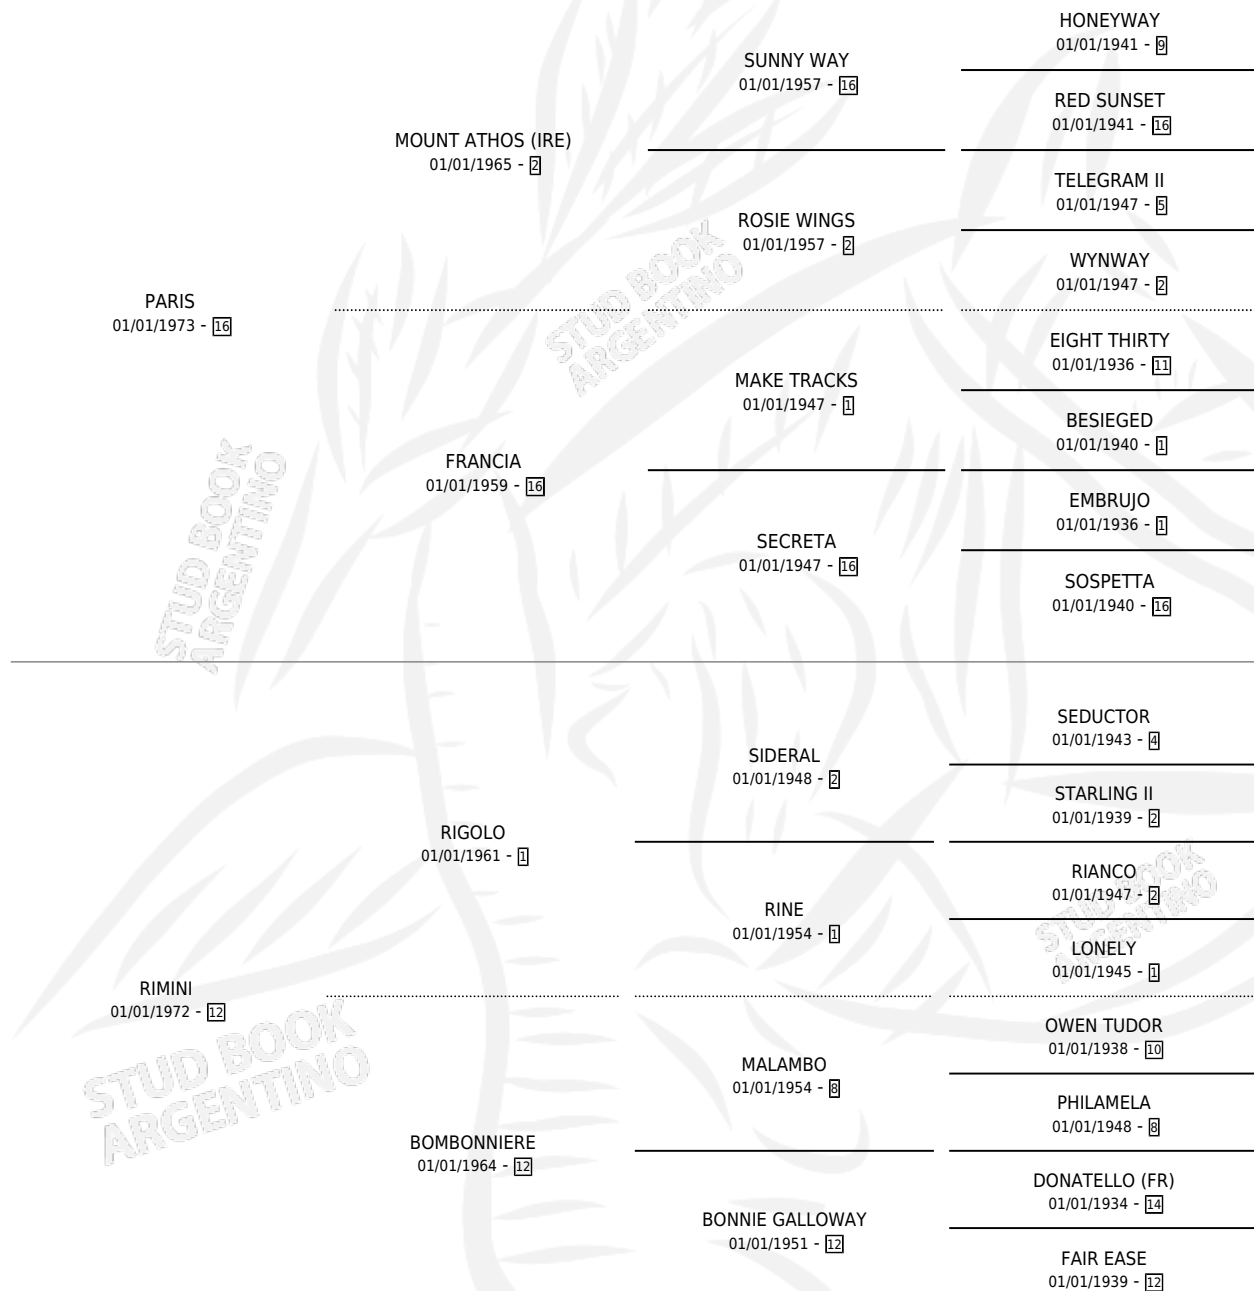

Lugar de nacimiento: Campo particular

Criador: Sin dato

~

HIJOS

	MACHOS	HEMBRAS
4 NACIERON	2	2
SIN ACTUACIONES		

PEDIGREE

CAMPAÑA

Solo carreras oficiales de Argentina