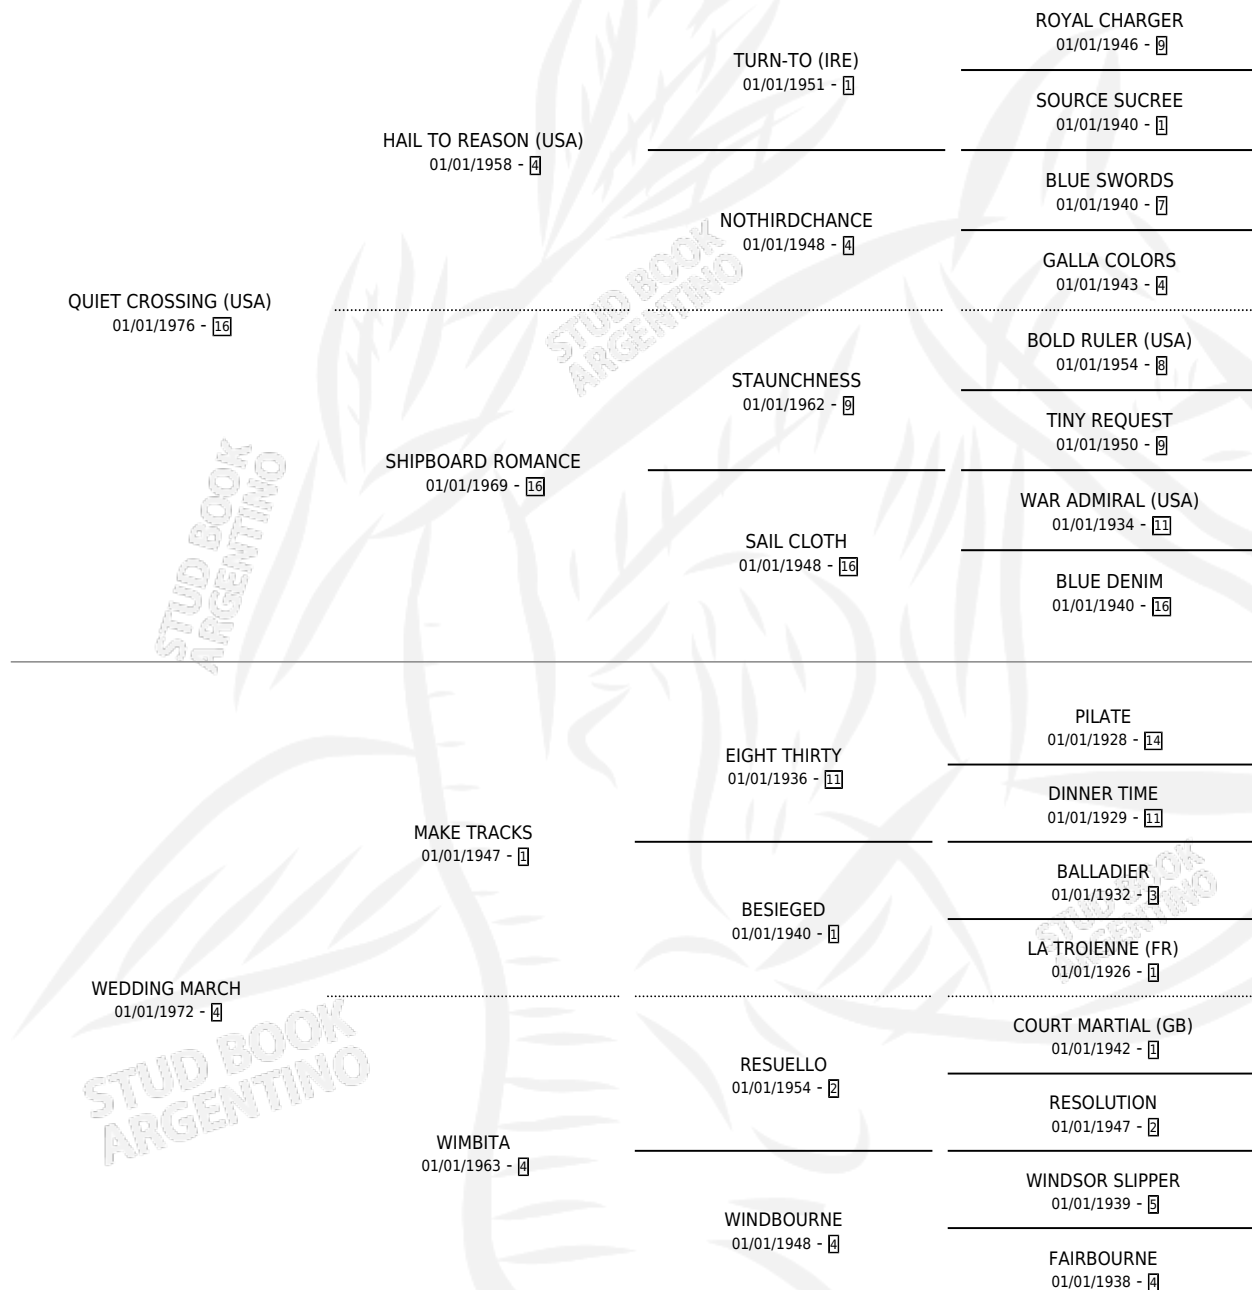

WORDPLAY

por **QUIET CROSSING (USA)** y **WEDDING MARCH** por **MAKE TRACKS**

Argentina · Macho · No Consigna · SP · 01/01/1981
Familia 4-i · Volumen 31

ESTADO

TIPIFICACIÓN SANGUÍNEA	X
TIPIFICACIÓN POR ADN	X
PASAPORTE	X
IDENTIFICACIÓN POR MICROCHIP	X
REPRODUCTOR	X

Lugar de nacimiento: Campo particular

Criador: Asociacion Cooperativa De Criadores De Caballos De Carrera

PEDIGREE