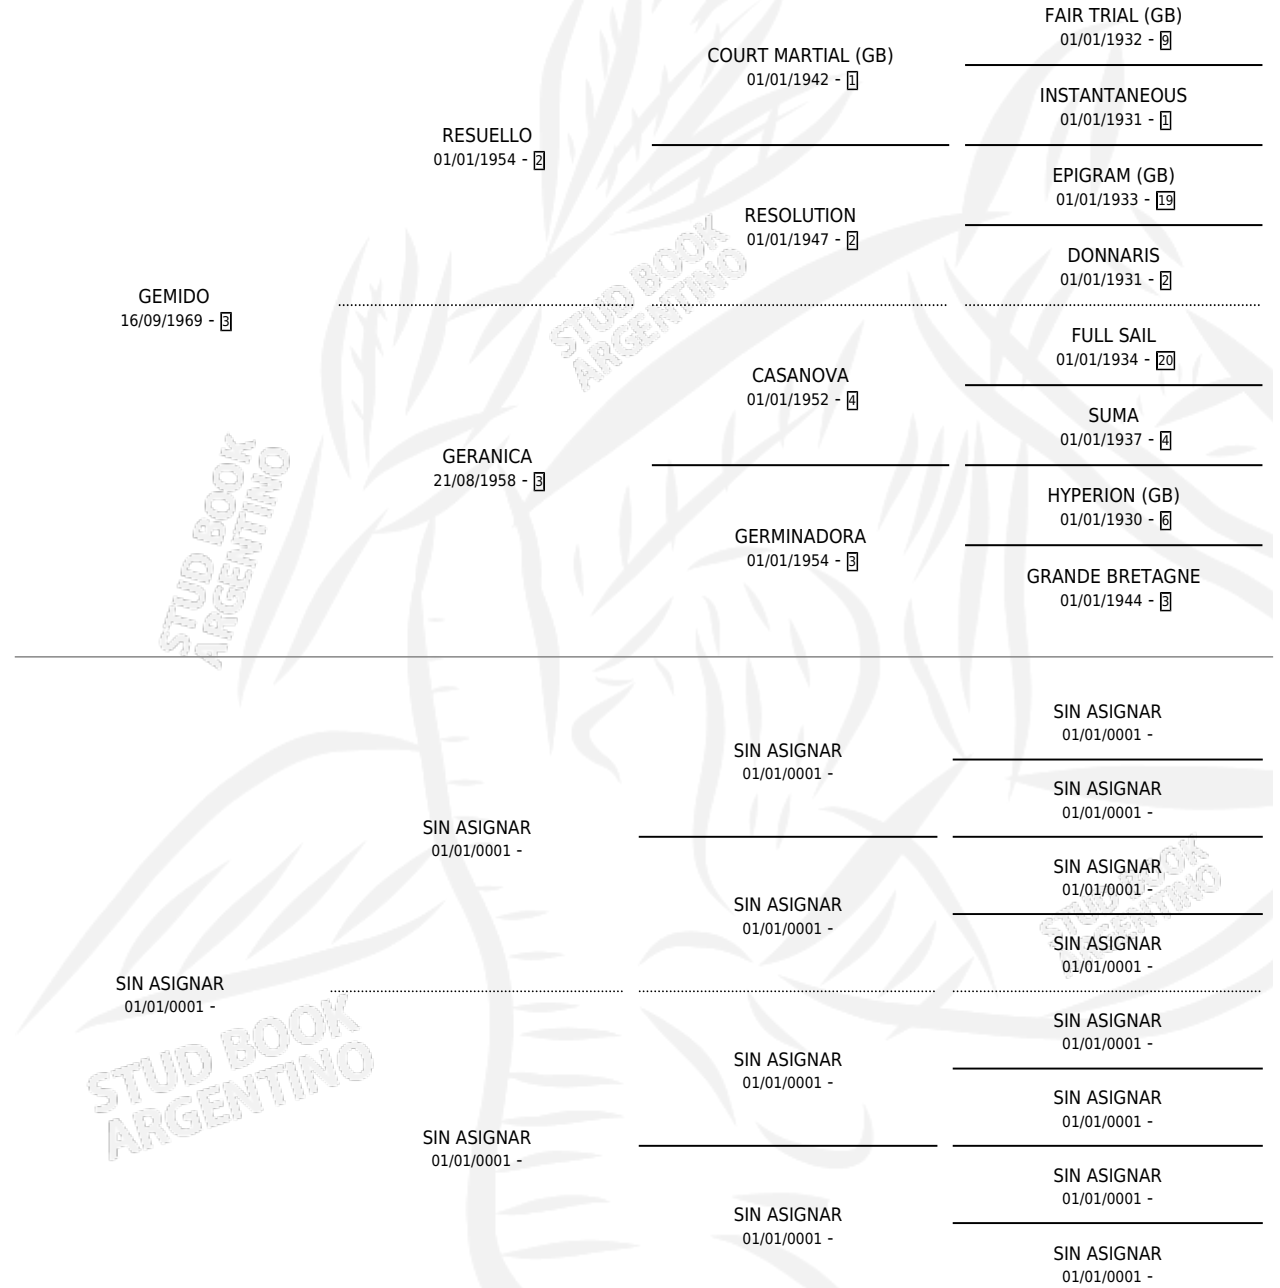

ROGRIG LUC

por GEMIDO y SIN ASIGNAR por SIN ASIGNAR

Argentina · Macho · No Consigna · SP · 01/01/1981
Familia · Volumen 31

ESTADO

TIPIFICACIÓN SANGUÍNEA	X
TIPIFICACIÓN POR ADN	X
PASAPORTE	X
IDENTIFICACIÓN POR MICROCHIP	X
REPRODUCTOR	X

Lugar de nacimiento: Campo particular

Criador: Mate Amargo

PEDIGREE

ROGRIG LUC

Datos oficiales del Stud Book Argentino

Documento generado el 06/05/2026

studbook.org.ar