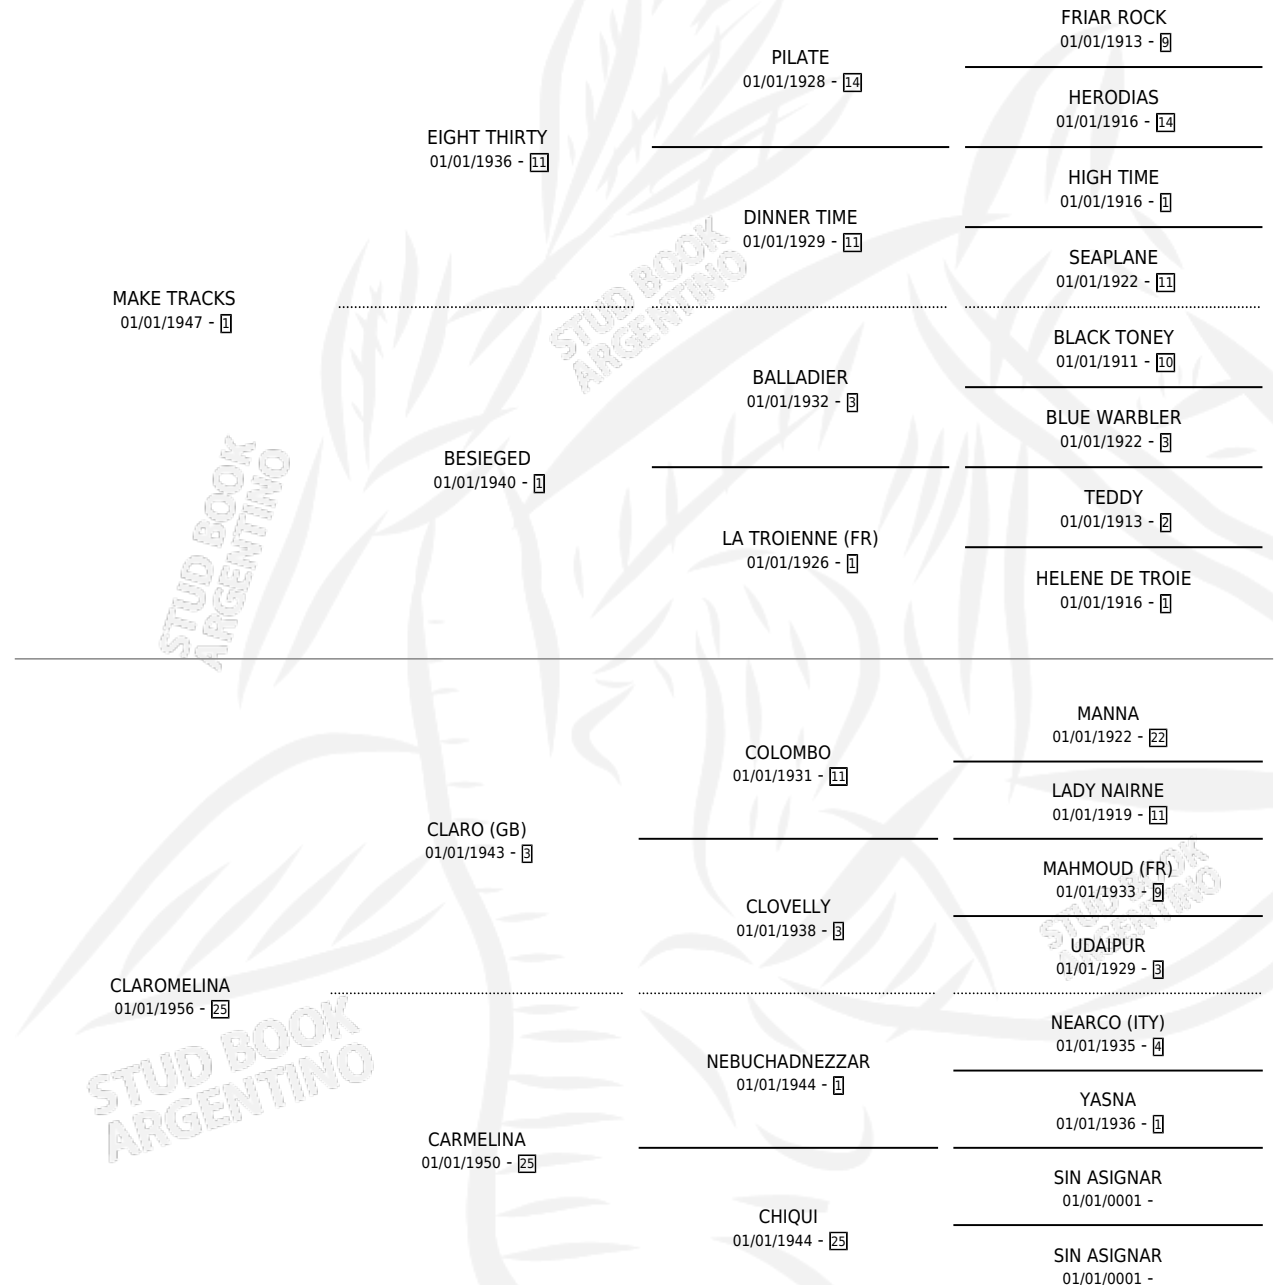

CLEMENCIA

por **MAKE TRACKS** y **CLAROMELINA** por **CLARO (GB)**

Argentina · Hembra · Alazan · SP · 01/01/1966
Familia 25 · Volumen 26

ESTADO

TIPIFICACIÓN SANGUÍNEA	X
TIPIFICACIÓN POR ADN	X
PASAPORTE	X
IDENTIFICACIÓN POR MICROCHIP	X
REPRODUCTOR	✓

Lugar de nacimiento: Campo particular

Criador: Sin dato

~

HIJOS

	MACHOS	HEMBRAS
2 NACIERON	1	1
1 CORRIERON	0	1
1 GANARON	0	1
0 GANADORES CL	0 GANADORES GR	0 GANADORES G1

PEDIGREE

S

mientos 0 / Efectividad 0.00%

PADRILLO	PRODUCTO	CRIADOR	1ER SERVICIO	ÚLTIMO SERVICIO
LUCKY WAY	∅			
CLEMENCIA FIDDLE FINGERS (USA)	∅			

Datos oficiales del Stud Book Argentino

Documento generado el 02/05/2026

studbook.org.ar