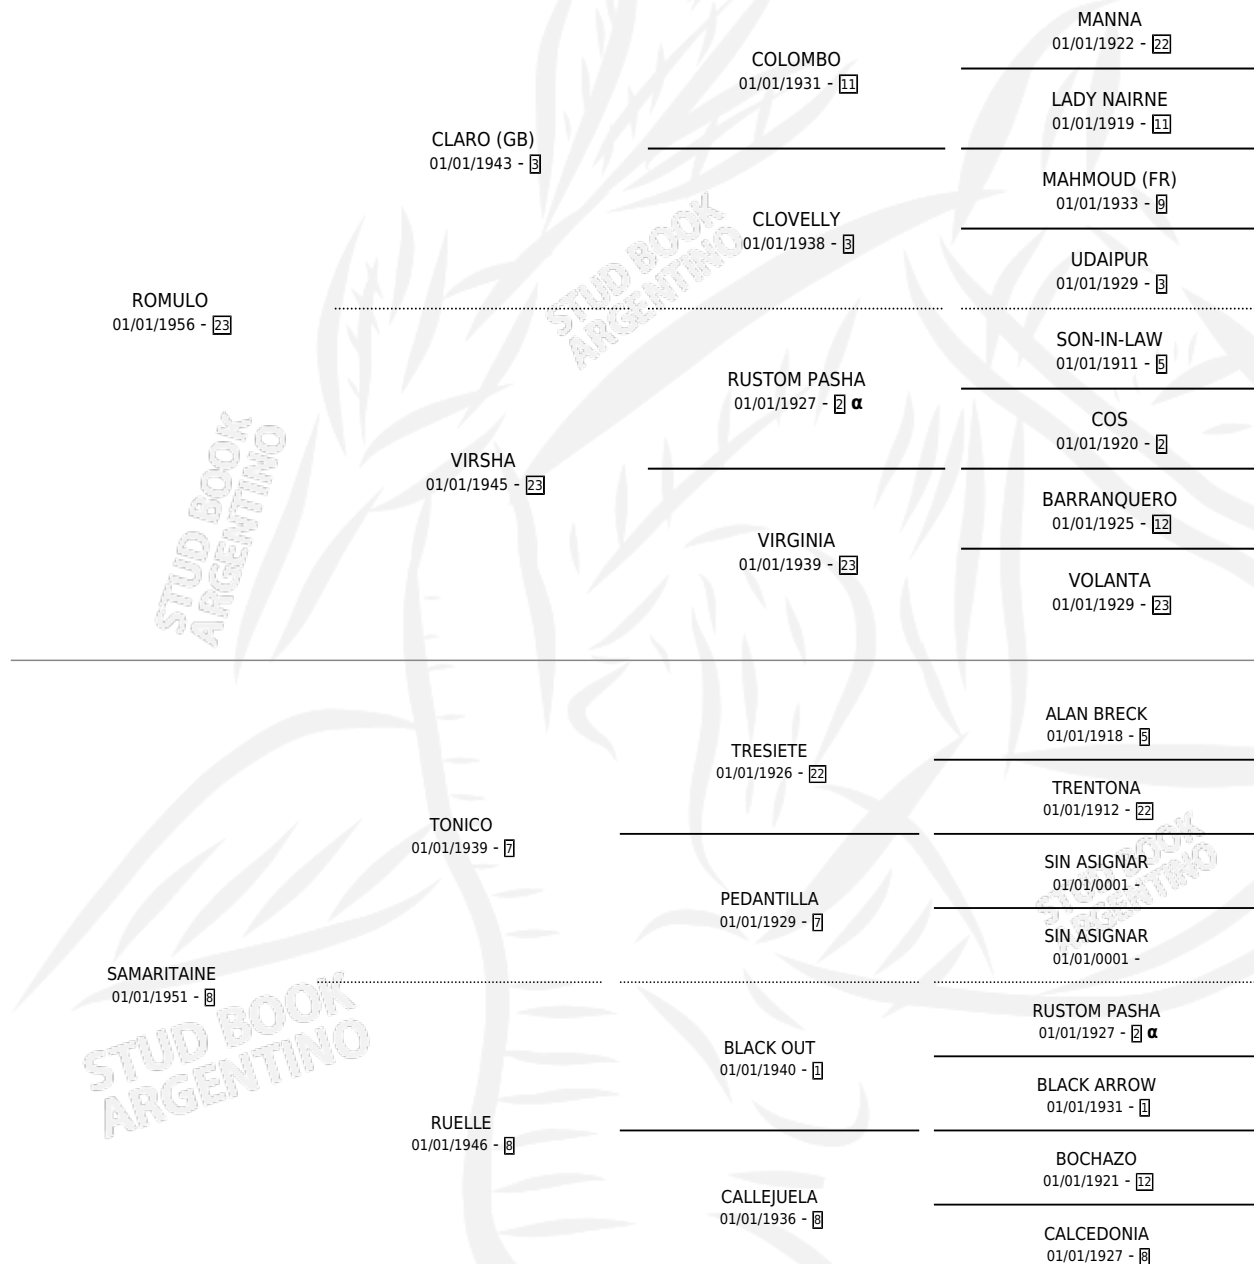

# REBOTE

por ROMULO y SAMARITAINE por TONICO

Argentina · Macho · Alazan · SP · 01/01/1966  
Familia 8-f · Volumen 26

## ESTADO

TIPIFICACIÓN SANGUÍNEA	X
TIPIFICACIÓN POR ADN	X
PASAPORTE	X
IDENTIFICACIÓN POR MICROCHIP	X
REPRODUCTOR	X

**Lugar de nacimiento:** Campo Particular

**Criador:** Sin dato

~

## PEDIGREE

INBREEDING :  $\alpha$