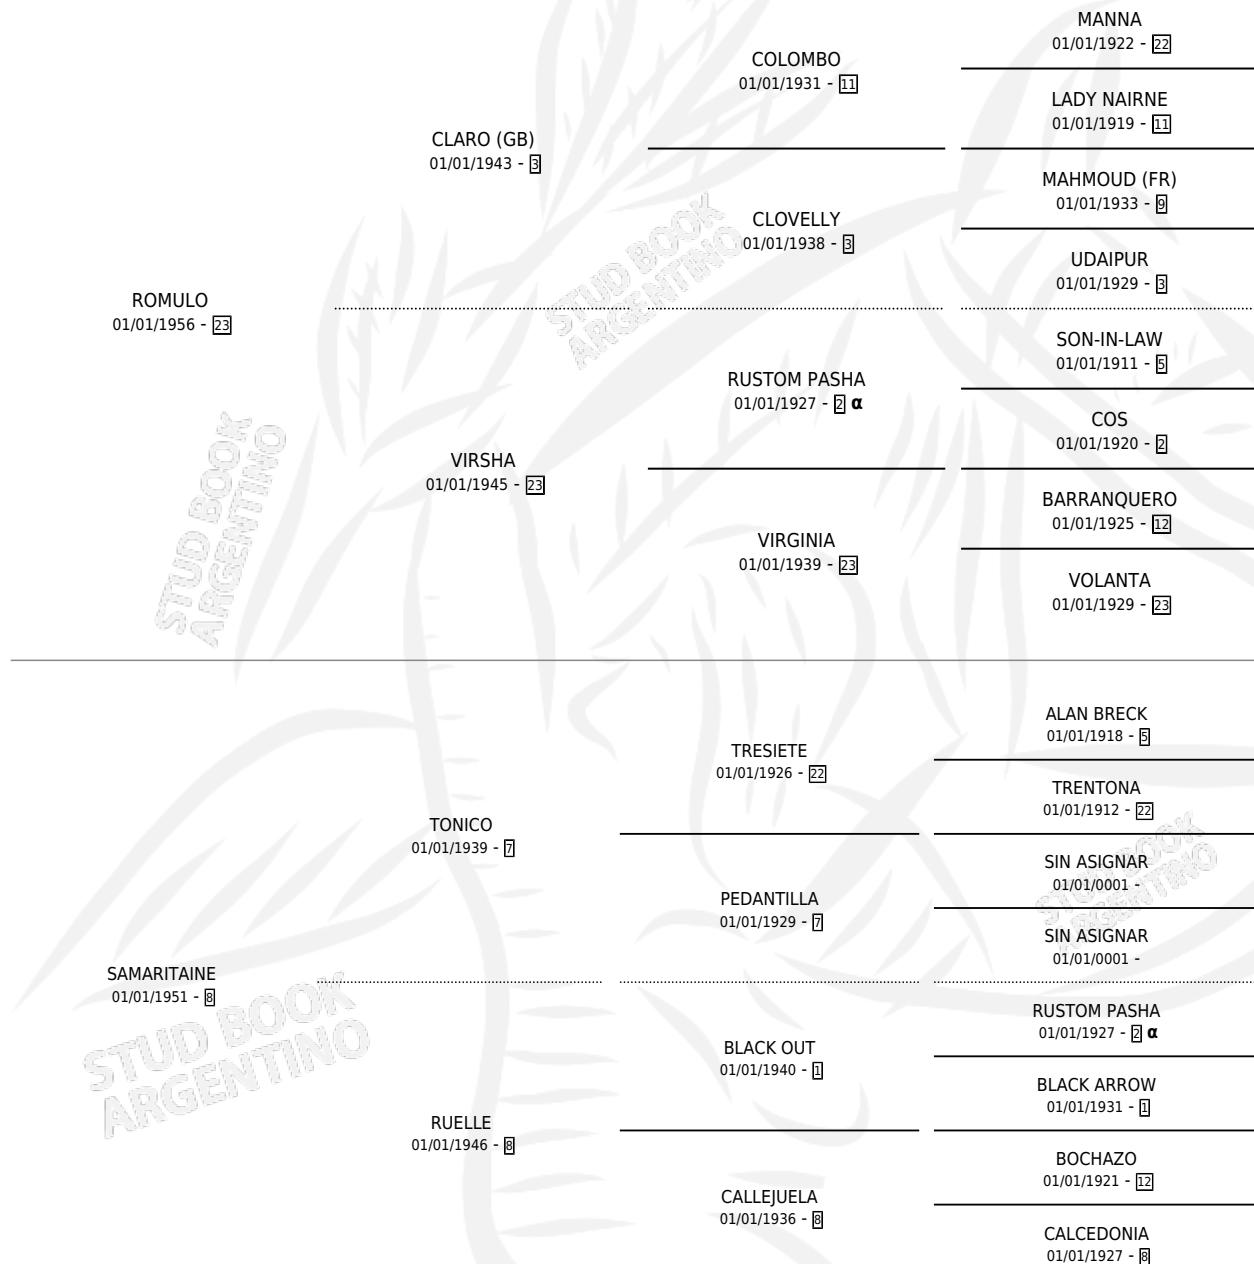

REBOTE

por ROMULO y SAMARITAINE por TONICO

Argentina · Macho · Alazan · SP · 01/01/1966
Familia 8-f · Volumen 26

ESTADO

TIPIFICACIÓN SANGUÍNEA	X
TIPIFICACIÓN POR ADN	X
PASAPORTE	X
IDENTIFICACIÓN POR MICROCHIP	X
REPRODUCTOR	X

Lugar de nacimiento: Campo particular

Criador: Sin dato

~

HIJOS

	MACHOS	HEMBRAS
16 NACIERON	5	11
3 CORRIERON	0	3
2 GANARON	0	2
0 GANADORES CL	0 GANADORES GR	0 GANADORES G1

PEDIGREE

INBREEDING : α

REBOTE