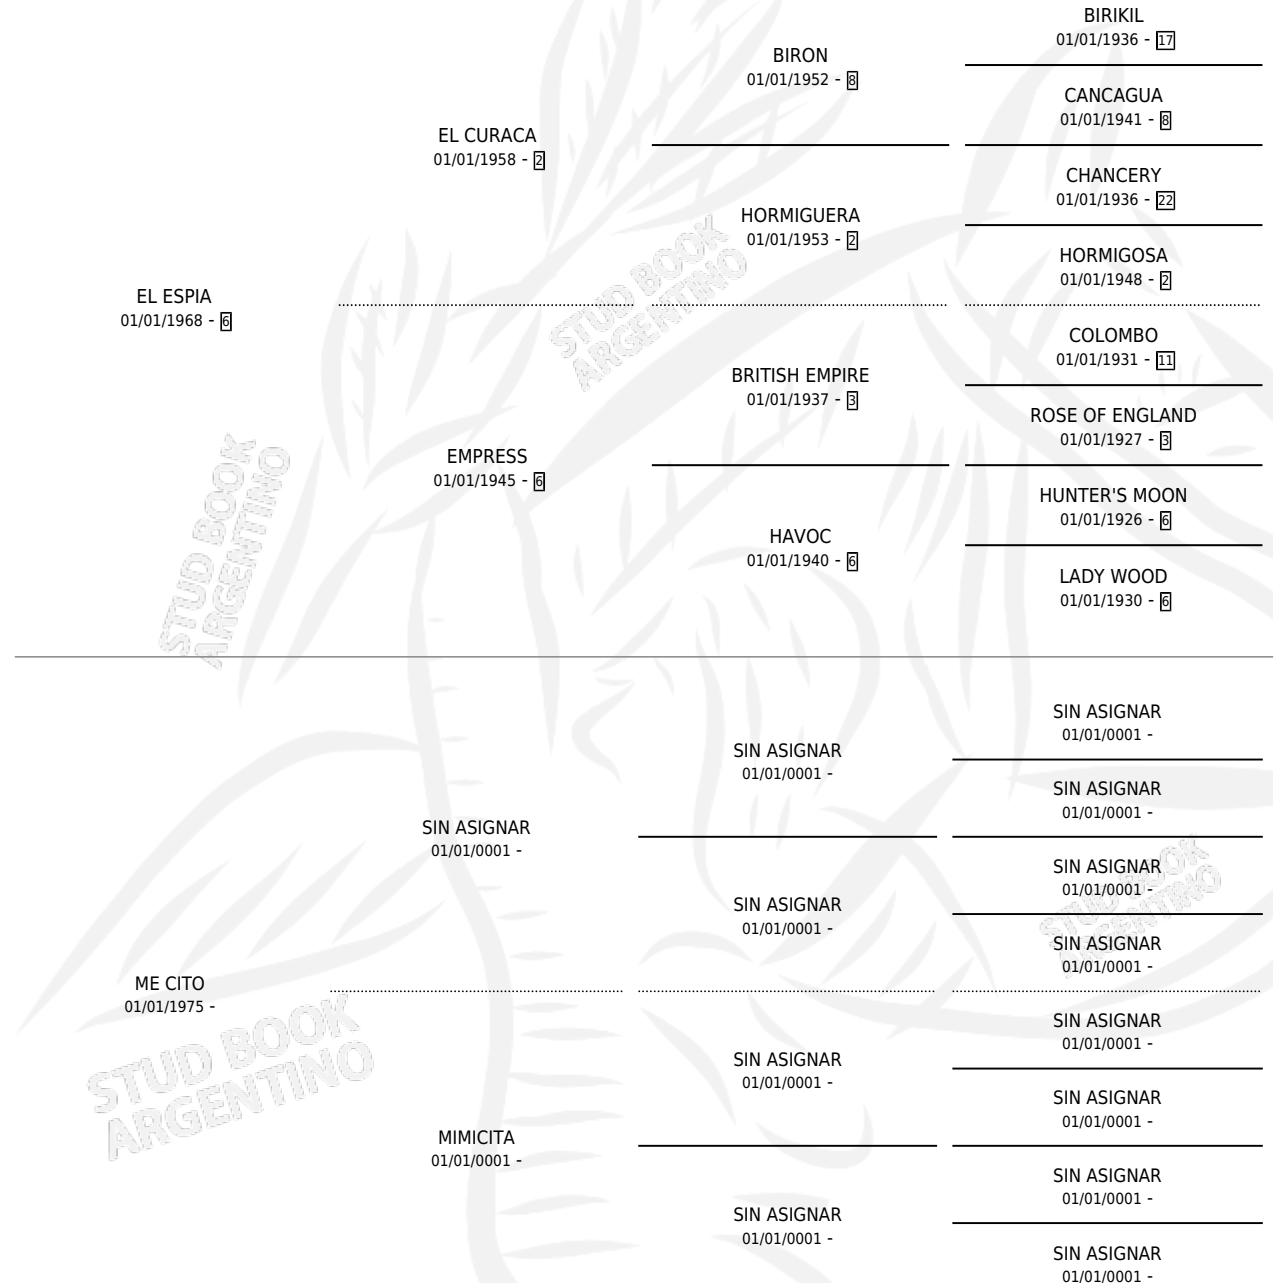

# SOY LA ESPIA

por EL ESPIA y ME CITO por SIN ASIGNAR

Argentina · Hembra · Alazan · SP · 08/09/1981  
Familia · Volumen 31

## ESTADO

TIPIFICACIÓN SANGUÍNEA	X
TIPIFICACIÓN POR ADN	X
PASAPORTE	X
IDENTIFICACIÓN POR MICROCHIP	X
REPRODUCTOR	✓

**Lugar de nacimiento:** Campo particular

**Criador:** Elias Pedro Nestor

~

## HIJOS

	MACHOS	HEMBRAS
3 NACIERON	1	2
1 CORRIERON	0	1

SIN ACTUACIONES

## PEDIGREE

S

mientos 3 / Efectividad 50.00%

PADRILLO	PRODUCTO	CRIADOR	1ER SERVICIO	ÚLTIMO SERVICIO
NAVAJITO	Ø		30/11/1995	30/11/1995
FRAY TIMBERO	Ø		30/11/1992	01/12/1992
FRAY TIMBERO	FRAY EMILSE (H A, 13/11/1992)	ELIAS PEDRO NESTOR	12/12/1991	14/12/1991
FRAY TIMBERO studbook.org.ar	FRAY GONZALO (M Z, 26/11/1991) •MURIÓ EL 01/04/1992•	ELIAS PEDRO NESTOR	16/11/1990	12/12/1990
FRAY TIMBERO	FRAU ESPIA (H A, 01/10/1990)	ELIAS PEDRO NESTOR	02/10/1989	05/10/1989
FRAY TIMBERO	Ø		02/12/1987	26/12/1987