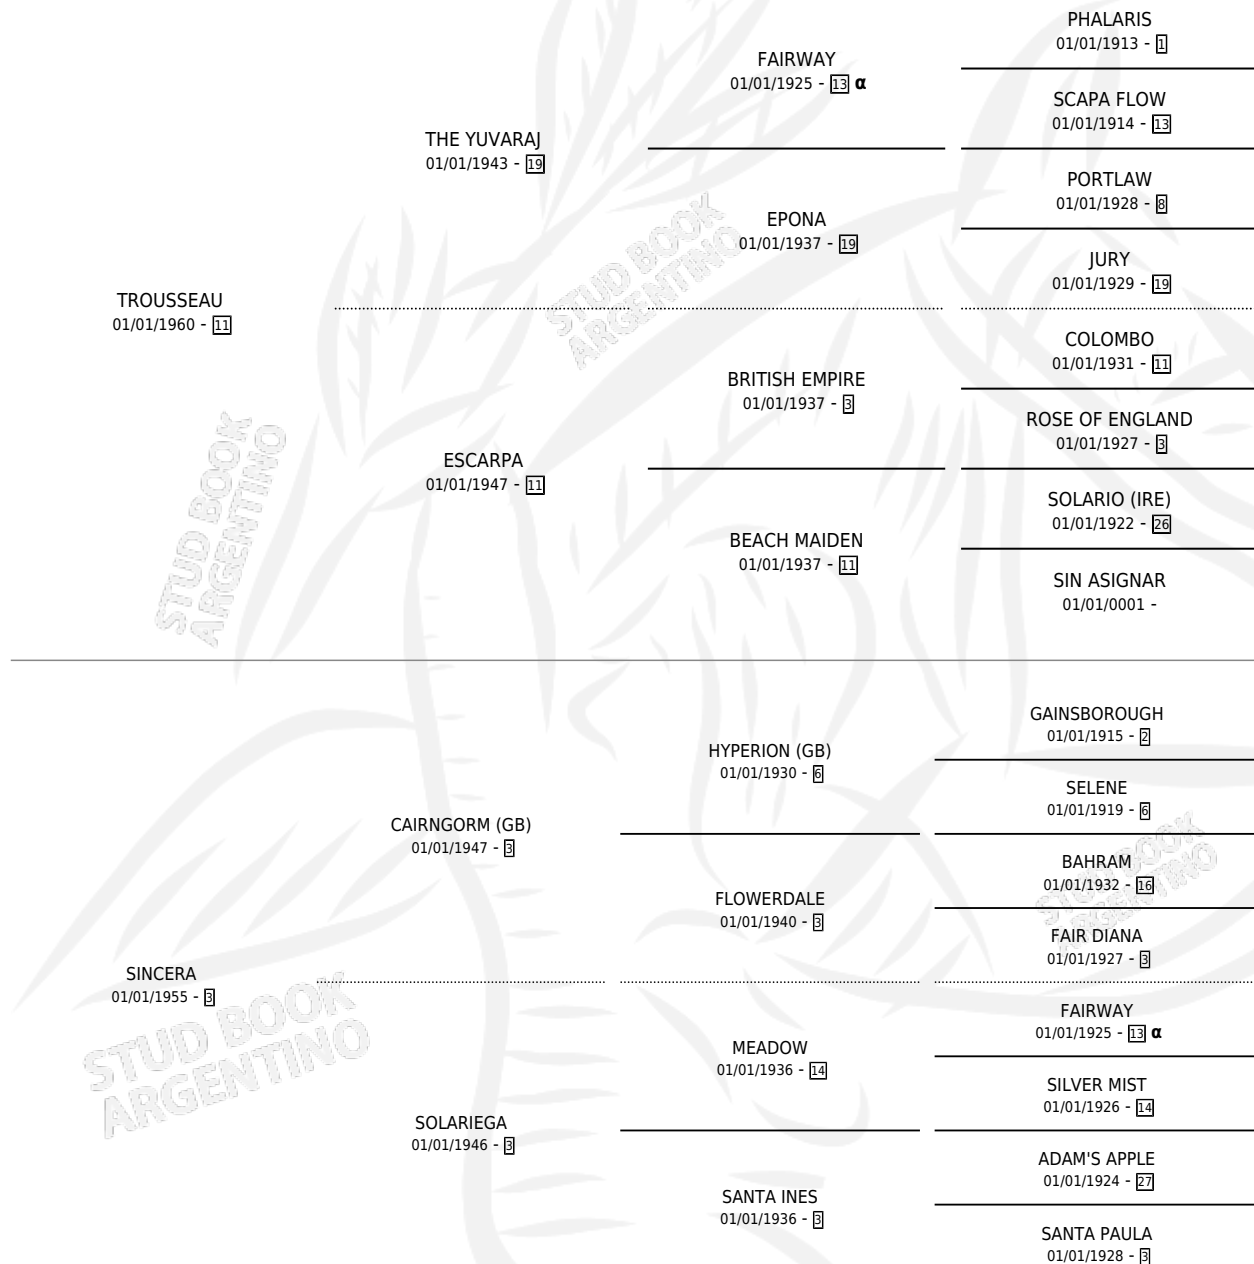

SINCERELY

por TROUSSEAU y SINCERA por CAIRNGORM (GB)

Argentina · Hembra · Zaino · SP · 01/01/1966
Familia 3-f · Volumen 26

ESTADO

TIPIFICACIÓN SANGUÍNEA	X
TIPIFICACIÓN POR ADN	X
PASAPORTE	X
IDENTIFICACIÓN POR MICROCHIP	X
REPRODUCTOR	X

Lugar de nacimiento: Campo particular

Criador: Sin dato

~

HIJOS

	MACHOS	HEMBRAS
1 NACIERON	0	1
SIN ACTUACIONES		

PEDIGREE

INBREEDING : α