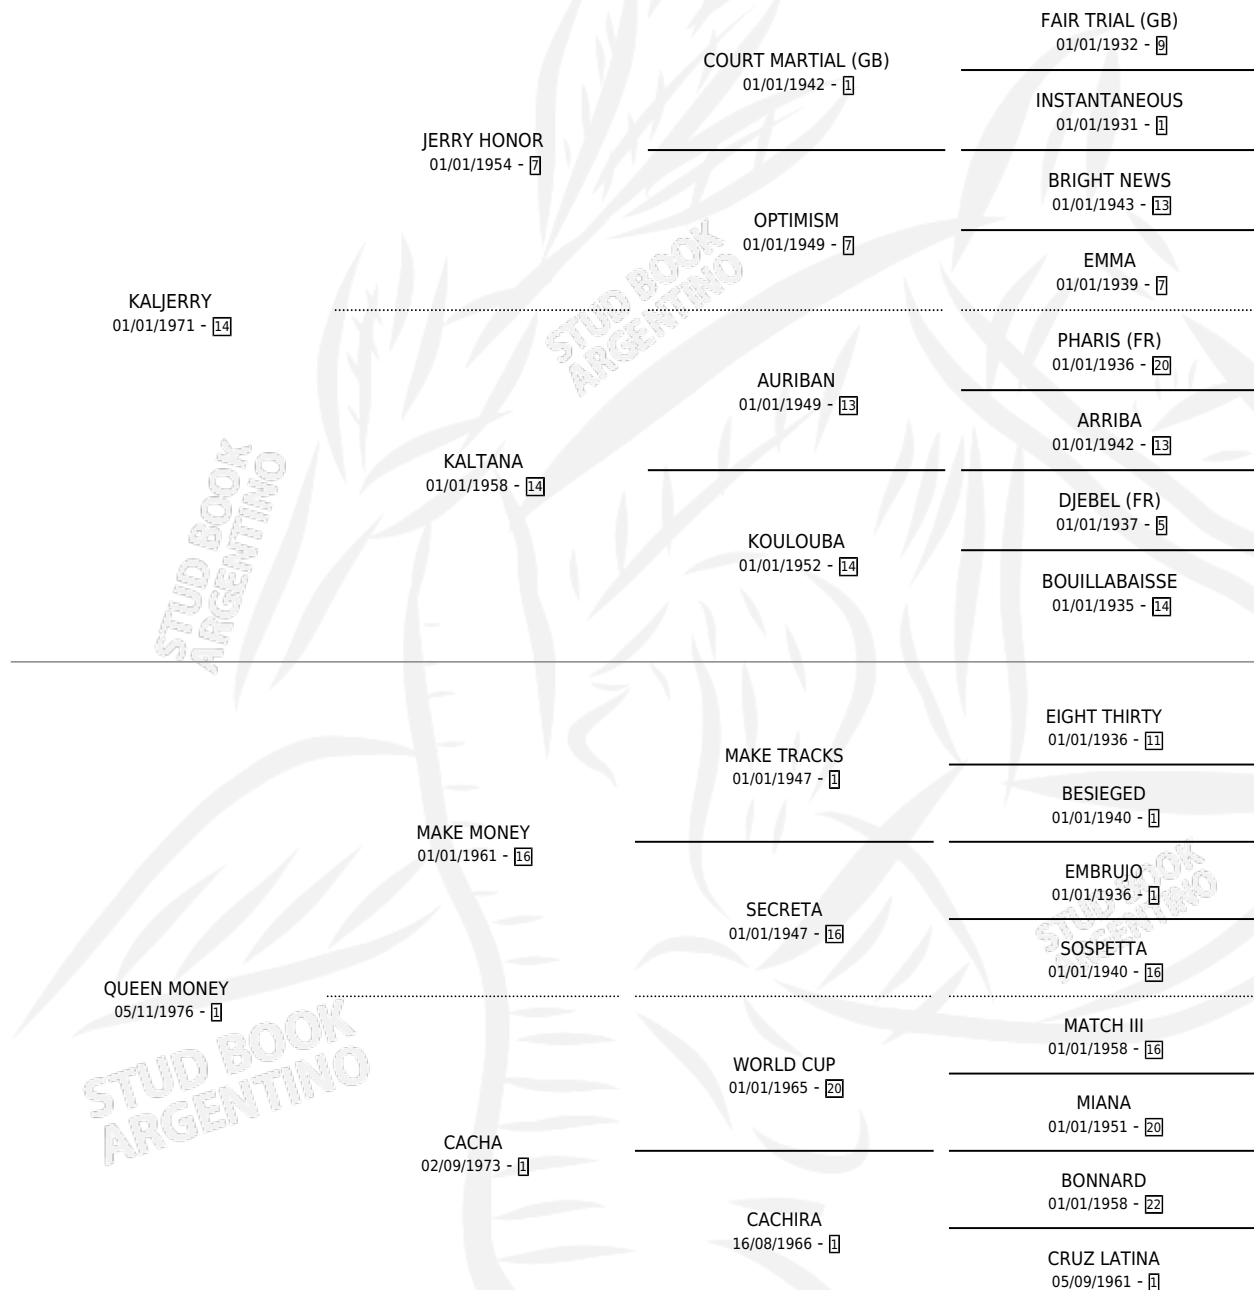

KALQUEEN

por KALJERRY y QUEEN MONEY por MAKE MONEY

Argentina · Hembra · Alazan · SP · 19/08/1981
Familia 1-e · Volumen 31

ESTADO

TIPIFICACIÓN SANGUÍNEA	✓
TIPIFICACIÓN POR ADN	X
PASAPORTE	X
IDENTIFICACIÓN POR MICROCHIP	X
REPRODUCTOR	✓

Lugar de nacimiento: Campo particular

Criador: Sin dato

~

HIJOS

	MACHOS	HEMBRAS
6 NACIERON	4	2
3 CORRIERON	2	1
1 GANARON	1	0
0 GANADORES CL	0 GANADORES GR	0 GANADORES G1

PEDIGREE