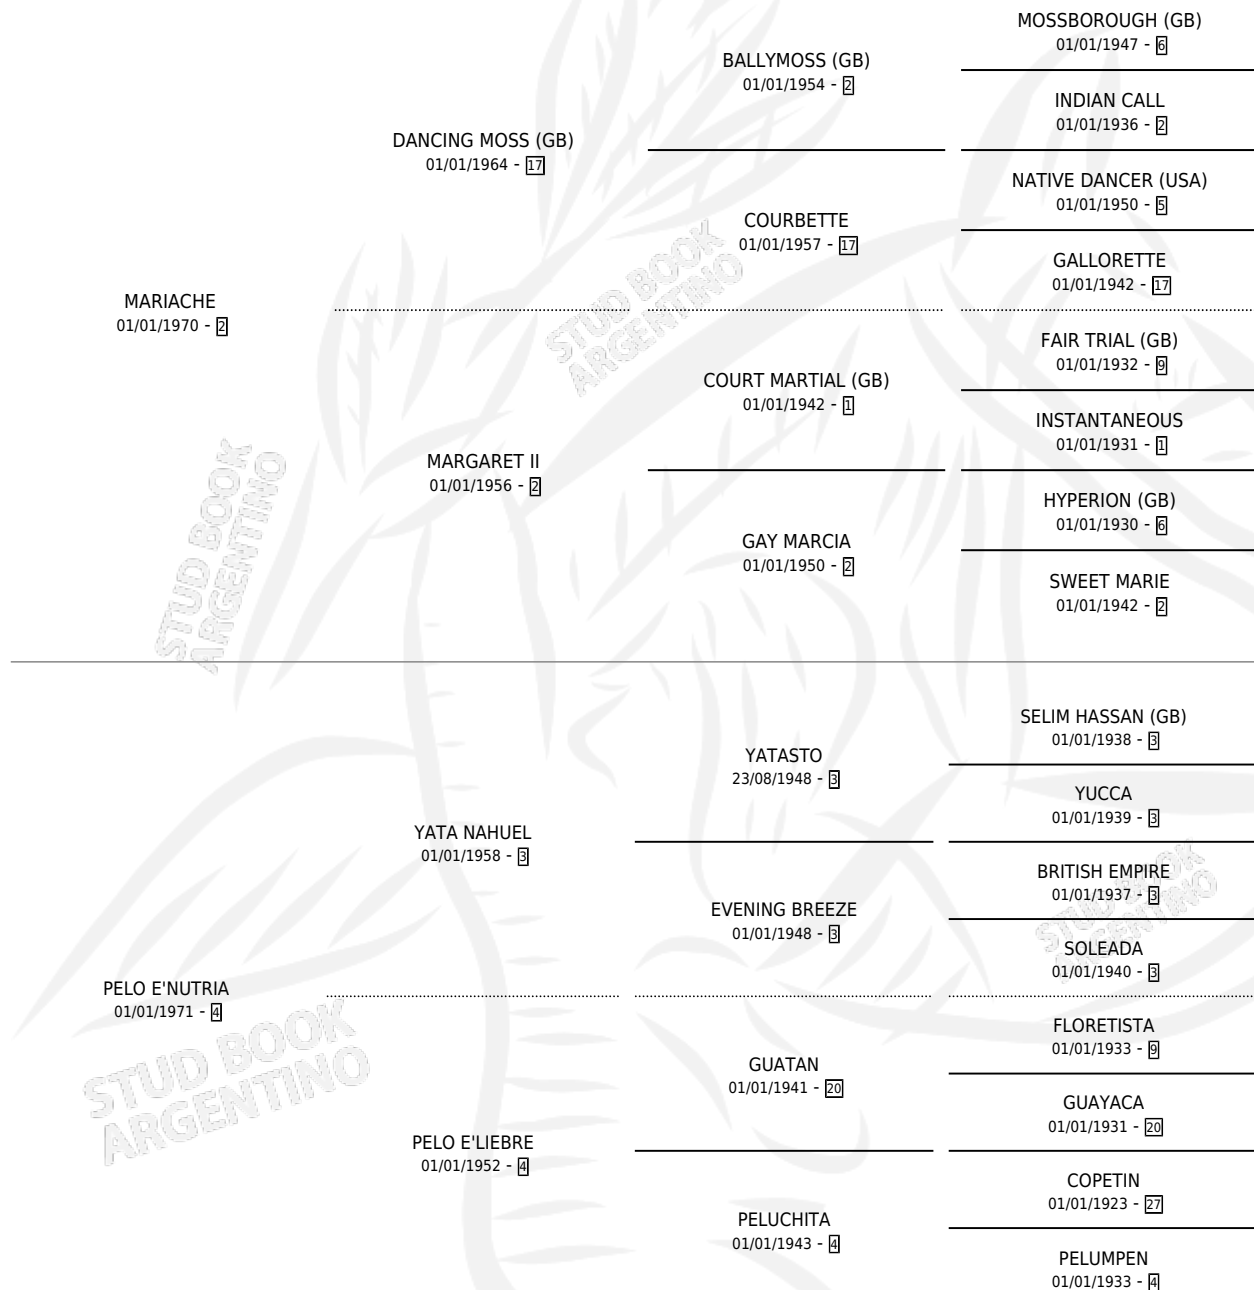

Lugar de nacimiento: Campo particular

Criador: Sin dato

~

HIJOS

	MACHOS	HEMBRAS
2 NACIERON	1	1

SIN ACTUACIONES

PEDIGREE

CAMPAÑA

Solo carreras oficiales de Argentina

POR EDAD

EDAD	CC	1°	2°	3°	4°	5°	NP	CLC	CLG	CLCG1	CLGG1	IMPORTE	GANANCIA / CC
3 AÑOS	1	1	0	0	0	0	0	0	0	0	0	\$0	\$0
4 AÑOS	2	2	0	0	0	0	0	0	0	0	0	\$0	\$0
5 AÑOS	2	0	0	0	2	0	0	2	0	0	0	\$229	\$114
TOTALES	5	3	0	0	2	0	0	2	0	0	0	\$229	\$46
%		60.0%	0.0%	0.0%	40.0%	0.0%	0.0%	40.0%	0.0%	0.0%	0.0%		