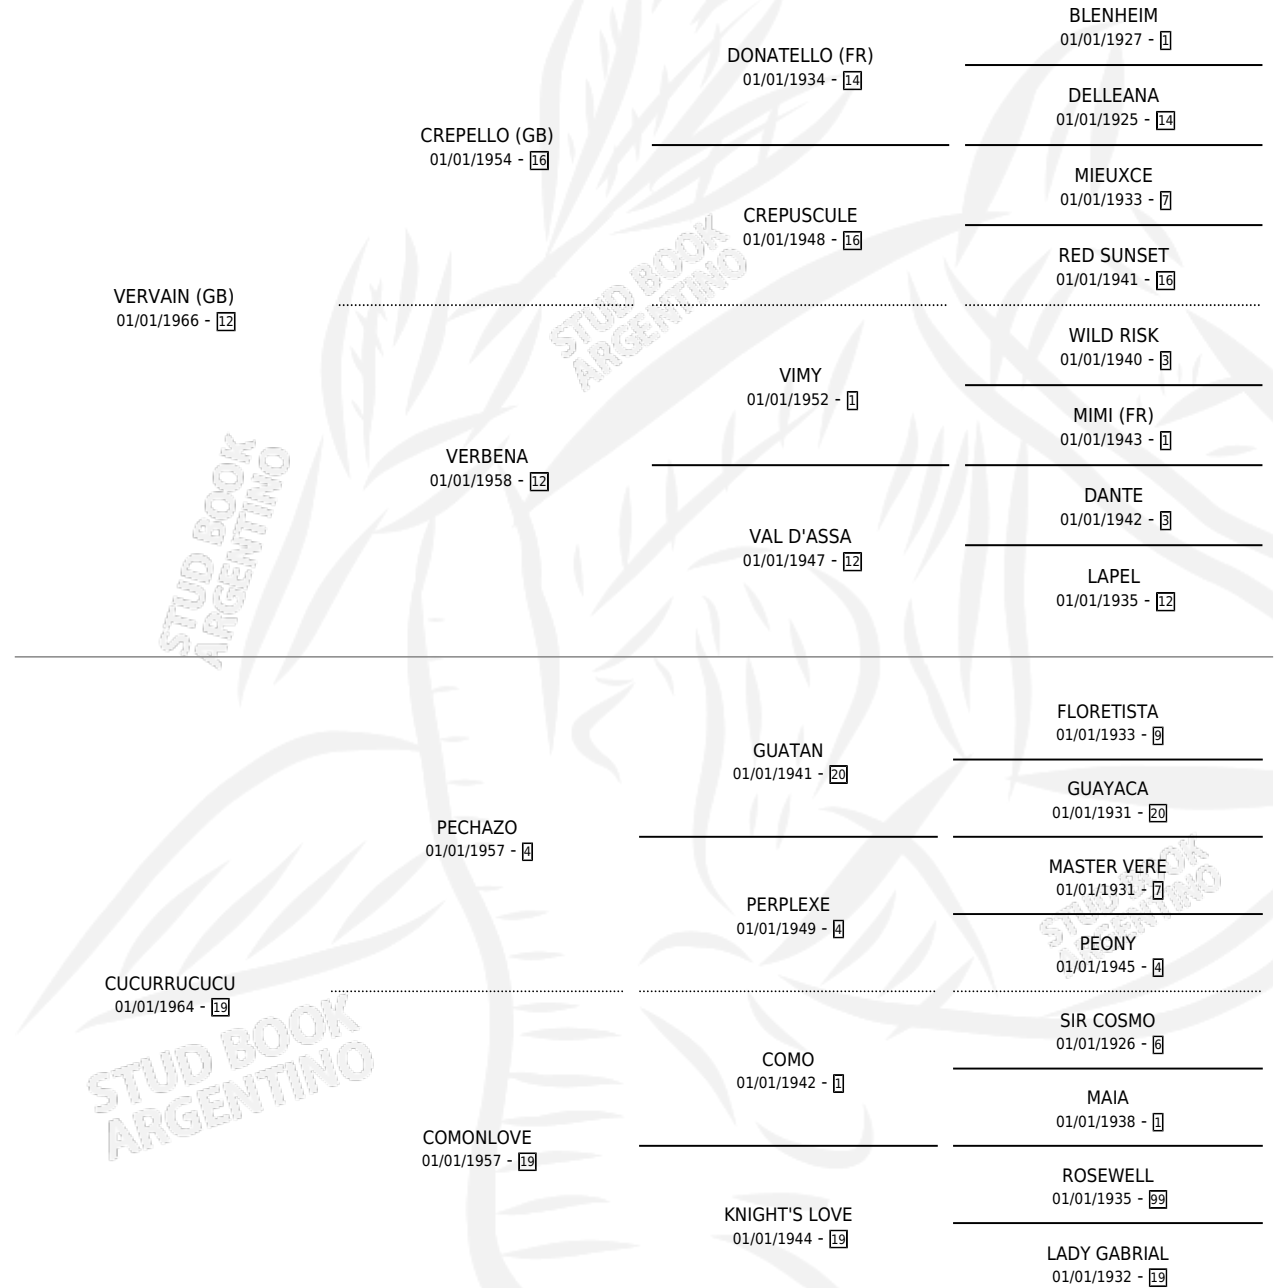

CONSORCIO

por **VERVAIN (GB)** y **CUCURRUCUCU** por **PEHAZO**

Argentina · Macho · No Consigna · SP · 01/01/1981
Familia 19-b · Volumen 31

ESTADO

TIPIFICACIÓN SANGUÍNEA	X
TIPIFICACIÓN POR ADN	X
PASAPORTE	X
IDENTIFICACIÓN POR MICROCHIP	X
REPRODUCTOR	X

Lugar de nacimiento: Campo particular

Criador: Sin dato

PEDIGREE

CAMPAÑA

Solo carreras oficiales de Argentina

POR EDAD

EDAD	CC	1°	2°	3°	4°	5°	NP	CLC	CLG	CLCG1	CLGG1	IMPORTE	GANANCIA / CC
6 AÑOS	1	1	0	0	0	0	0	0	0	0	0	\$0	\$0
TOTALES	1	1	0	0	0	0	0	0	0	0	0	\$0	\$0
%		100%	0.0%	0.0%	0.0%	0.0%	0.0%	0.0%	0.0%	0.0%	0.0%		