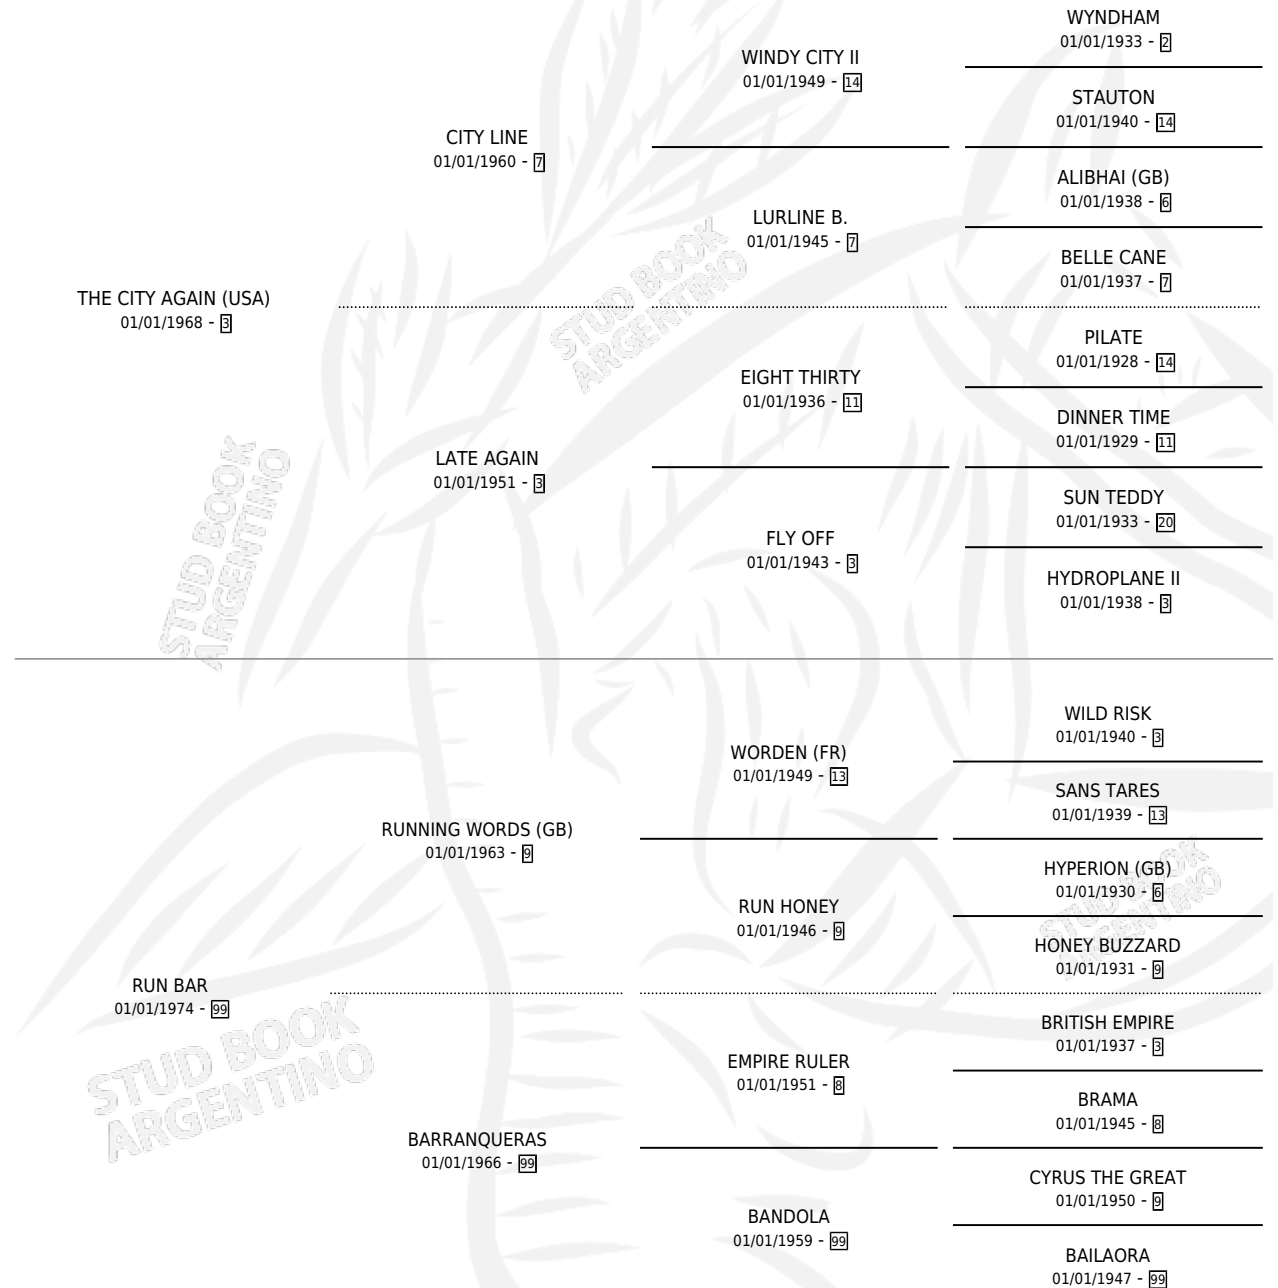

TANGO BAR

por THE CITY AGAIN (USA) y RUN BAR por RUNNING WORDS (GB)

Argentina · Macho · Zaino Negro · SP · 02/09/1981
Familia 99 · Volumen 31

ESTADO

TIPIFICACIÓN SANGUÍNEA	X
TIPIFICACIÓN POR ADN	X
PASAPORTE	X
IDENTIFICACIÓN POR MICROCHIP	X
REPRODUCTOR	X

Lugar de nacimiento: El Nocturno

Criador: El Nocturno

PEDIGREE

CAMPAÑA

Solo carreras oficiales de Argentina

POR EDAD

EDAD	CC	1°	2°	3°	4°	5°	NP	CLC	CLG	CLCG1	CLGG1	IMPORTE	GANANCIA / CC
4 AÑOS	2	1	0	0	1	0	0	0	0	0	0	\$0	\$0
7 AÑOS	5	0	0	0	0	1	4	0	0	0	0	\$0	\$0
TOTALES	7	1	0	0	1	1	4	0	0	0	0	\$0	\$0
%		14.3%	0.0%	0.0%	14.3%	14.3%	57.1%	0.0%	0.0%	0.0%	0.0%		