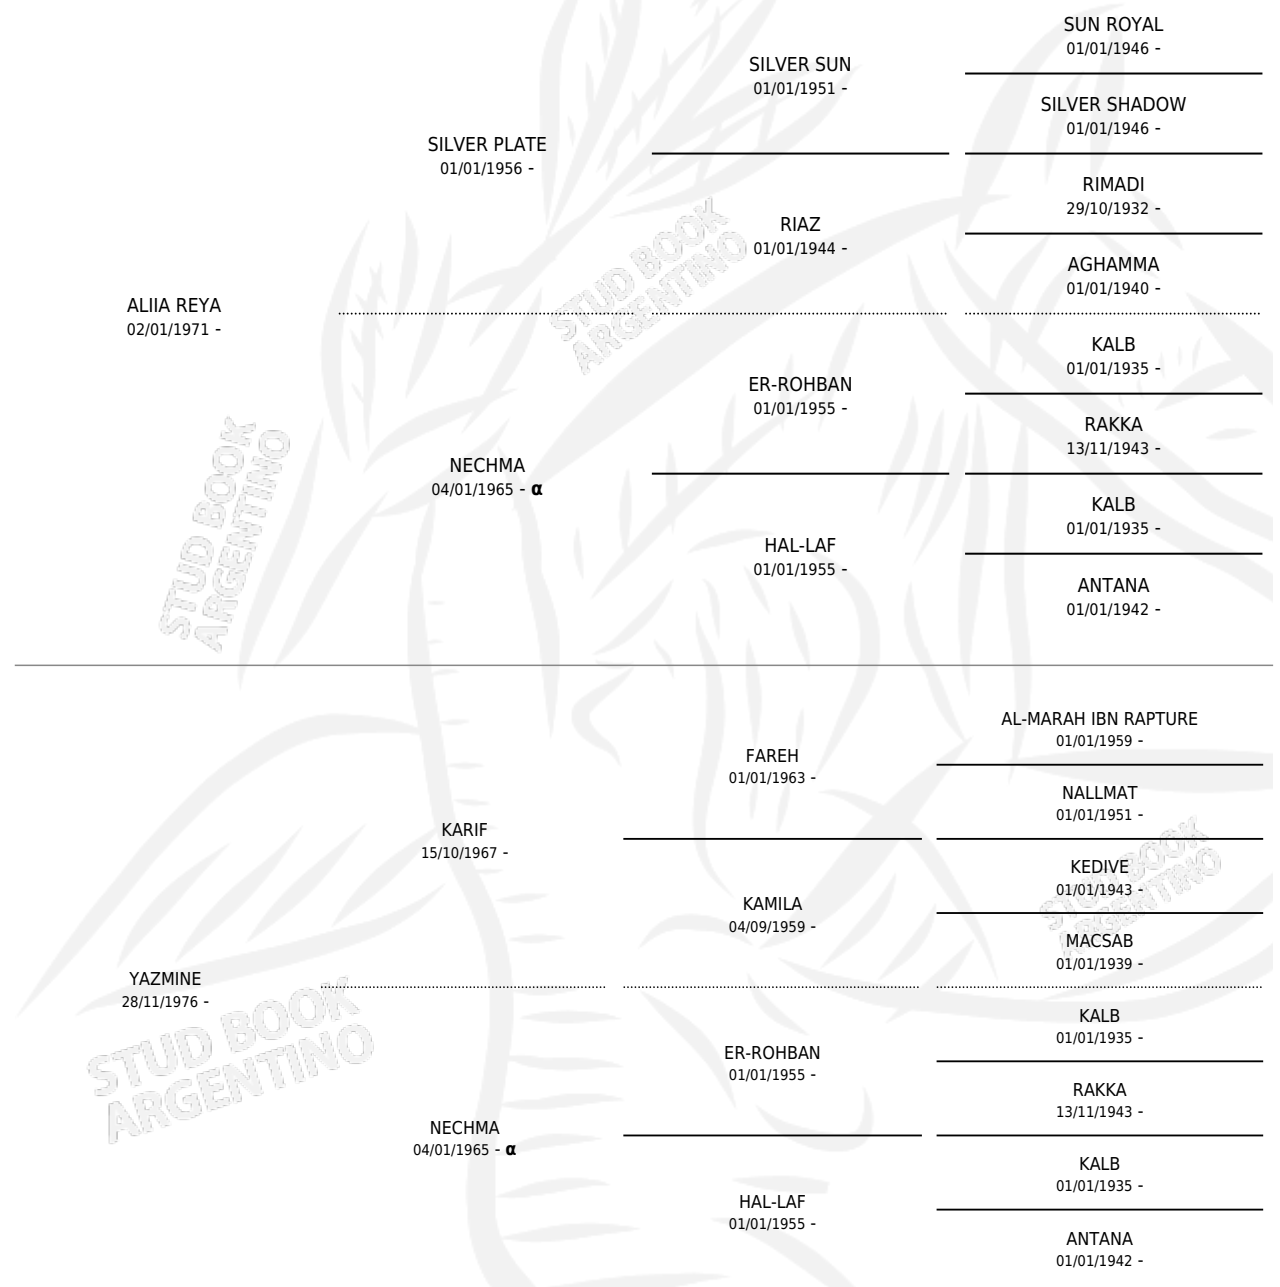

SALOME

por ALIIA REYA y YAZMINE por KARIF

Argentina · Hembra · Tordillo · AP · 05/09/1981
Familia · Volumen 31

ESTADO

TIPIFICACIÓN SANGUÍNEA	✓
TIPIFICACIÓN POR ADN	X
PASAPORTE	X
IDENTIFICACIÓN POR MICROCHIP	X
REPRODUCTOR	✓

Lugar de nacimiento: Campo particular

Criador: Sin dato

~

HIJOS

	MACHOS	HEMBRAS
15 NACIERON	5	10
SIN ACTUACIONES		

PEDIGREE

INBREEDING : α