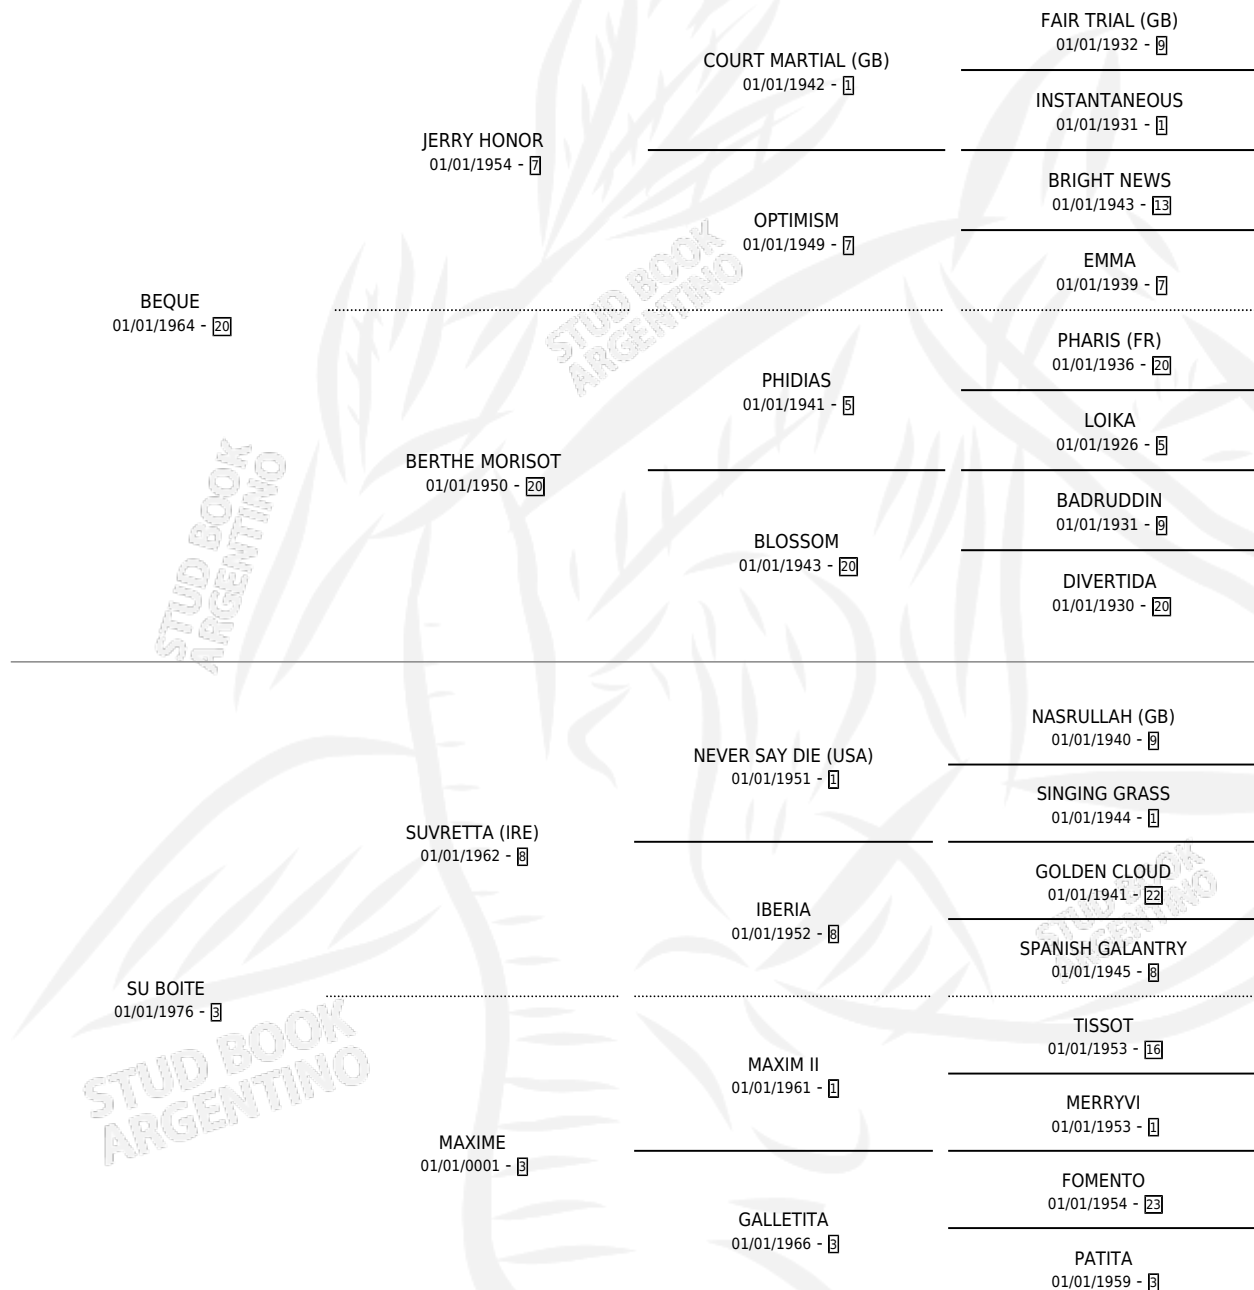

BEQUECOPA

por **BEQUE** y **SU BOITE** por **SUVRETTA (IRE)**

Argentina · Hembra · Zaino · SP · 19/08/1981
Familia 3-h · Volumen 31

ESTADO

TIPIFICACIÓN SANGUÍNEA	✓
TIPIFICACIÓN POR ADN	X
PASAPORTE	X
IDENTIFICACIÓN POR MICROCHIP	X
REPRODUCTOR	✓

Lugar de nacimiento: Campo particular

Criador: Sin dato

~

HIJOS

	MACHOS	HEMBRAS
4 NACIERON	2	2
2 CORRIERON	0	2
2 GANARON	0	2
0 GANADORES CL	0 GANADORES GR	0 GANADORES G1

PEDIGREE