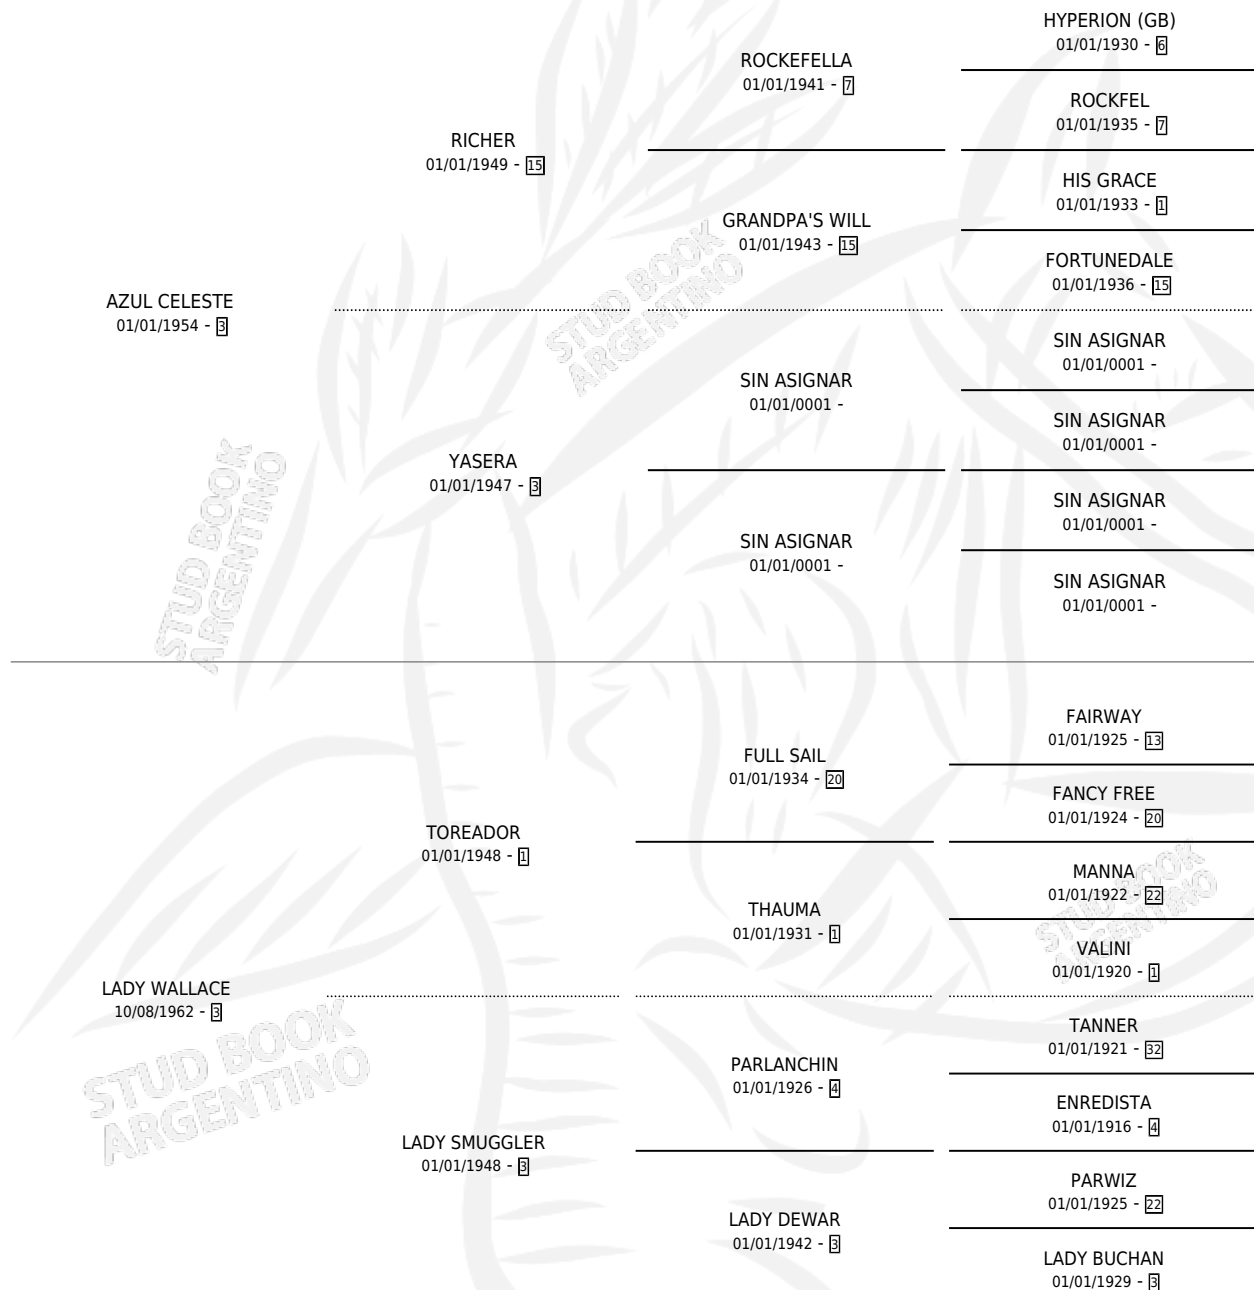

VIEJO GREGORIO

por AZUL CELESTE y LADY WALLACE por TOREADOR

Argentina · Macho · Zaino · SP · 14/10/1966
Familia 3-e · Volumen 26

ESTADO

TIPIFICACIÓN SANGUÍNEA	X
TIPIFICACIÓN POR ADN	X
PASAPORTE	X
IDENTIFICACIÓN POR MICROCHIP	X
REPRODUCTOR	X

Lugar de nacimiento: Campo particular

Criador: Sin dato

PEDIGREE