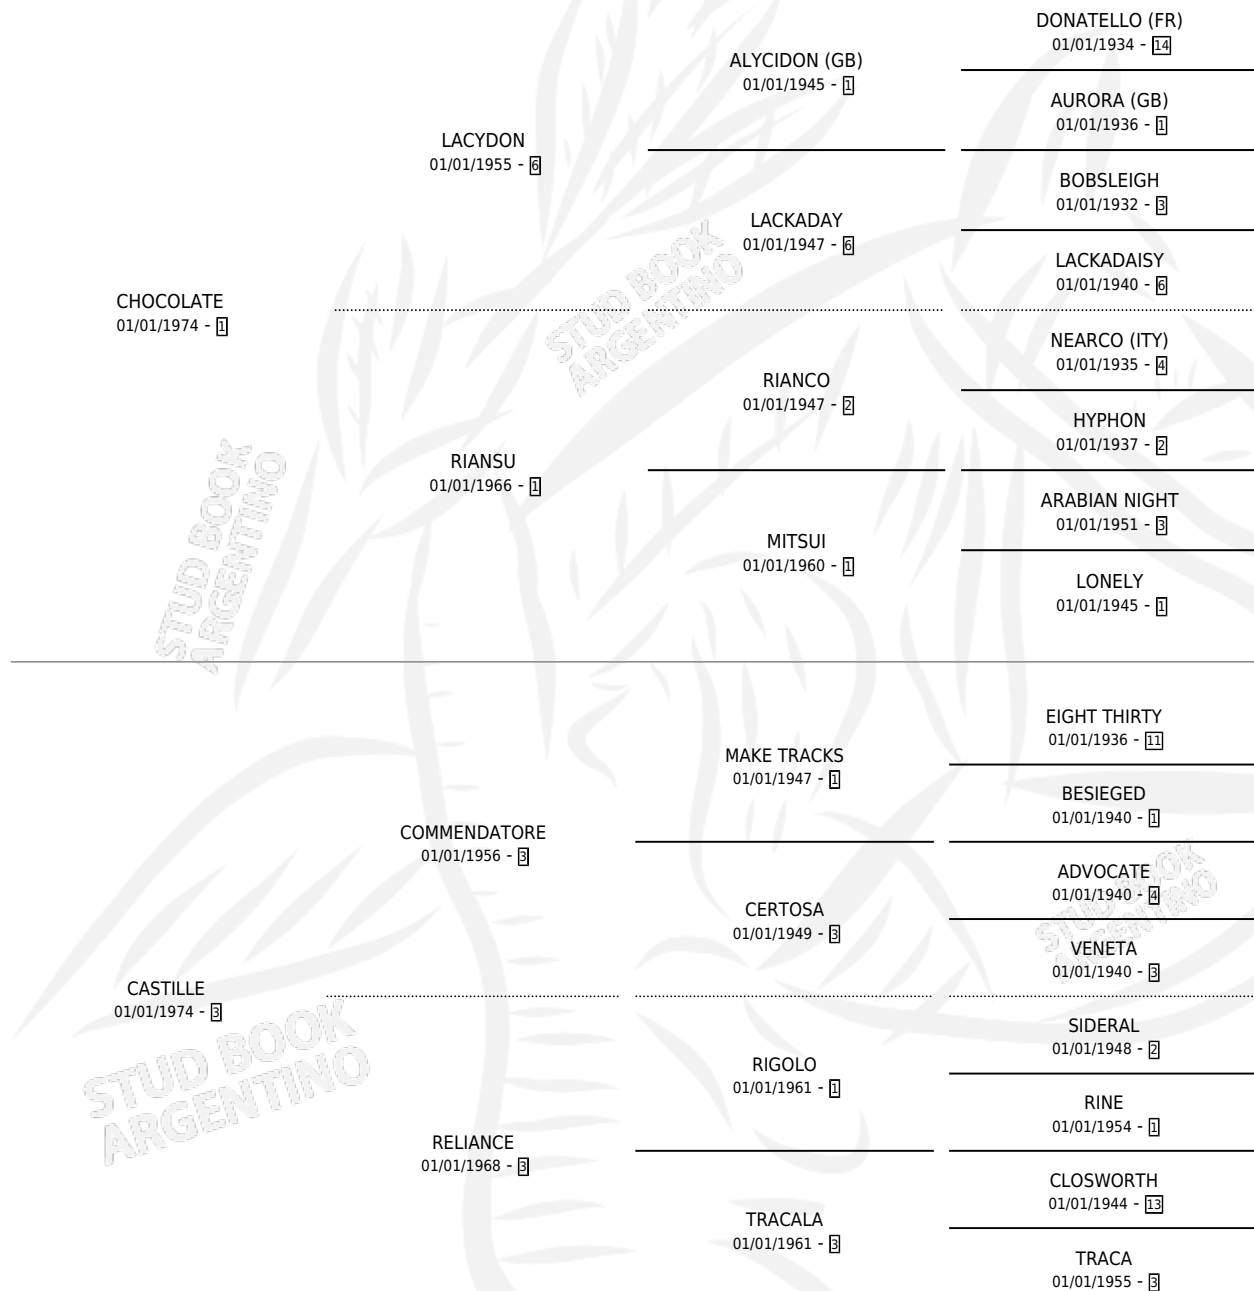

CASTILLATE

por CHOCOLATE y CASTILLE por COMMENDATORE

Argentina · Macho · No Consigna · SP · 01/01/1981
Familia 3-n · Volumen 31

ESTADO

TIPIFICACIÓN SANGUÍNEA	X
TIPIFICACIÓN POR ADN	X
PASAPORTE	X
IDENTIFICACIÓN POR MICROCHIP	X
REPRODUCTOR	X

Lugar de nacimiento: Campo particular

Criador: Sin dato

PEDIGREE

CAMPAÑA

Solo carreras oficiales de Argentina

POR EDAD

EDAD	CC	1°	2°	3°	4°	5°	NP	CLC	CLG	CLCG1	CLGG1	IMPORTE	GANANCIA / CC
7 AÑOS	1	1	0	0	0	0	0	0	0	0	0	\$0	\$0
TOTALES	1	1	0	0	0	0	0	0	0	0	0	\$0	\$0
%		100%	0.0%	0.0%	0.0%	0.0%	0.0%	0.0%	0.0%	0.0%	0.0%		