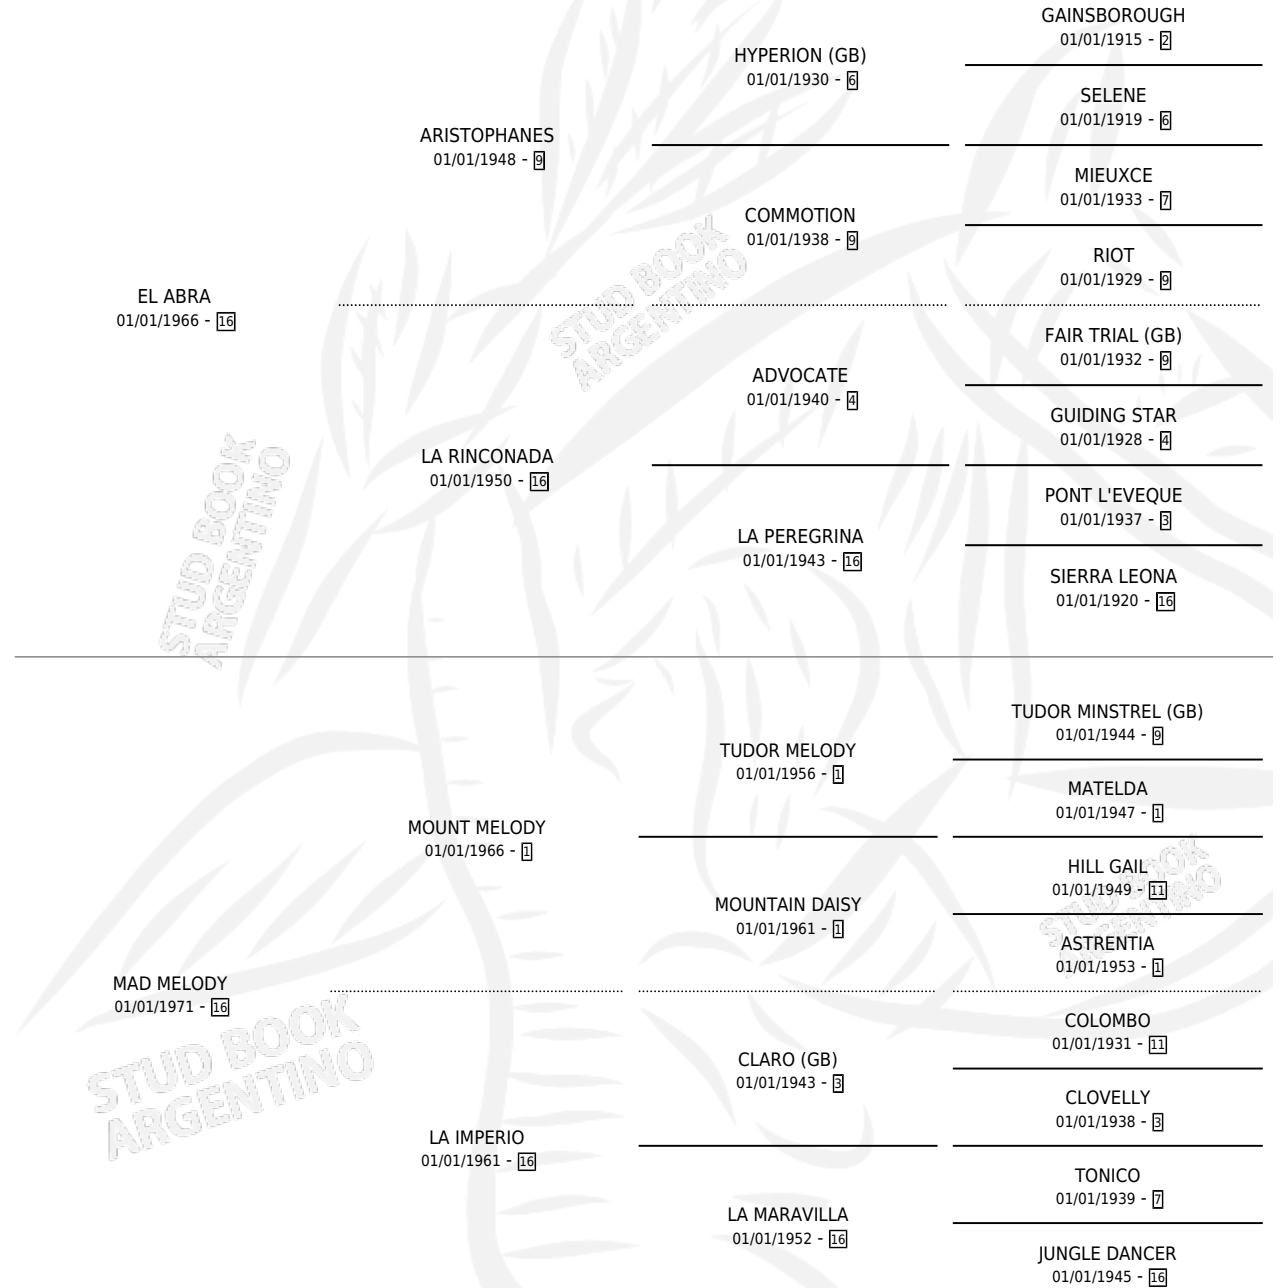

EL PENSADOR

por EL ABRA y MAD MELODY por MOUNT MELODY

Argentina · Hembra · No Consigna · SP · 04/09/1981
Familia 16 · Volumen 31

ESTADO

TIPIFICACIÓN SANGUÍNEA	X
TIPIFICACIÓN POR ADN	X
PASAPORTE	X
IDENTIFICACIÓN POR MICROCHIP	X
REPRODUCTOR	X

Lugar de nacimiento: Campo particular

Criador: Sin dato

PEDIGREE

EXPORTACIÓN / IMPORTACIÓN

FECHA	MOVIMIENTO	PAÍS
01/04/1985	EXPORTADO	PANAMA

~

CAMPAÑA

Solo carreras oficiales de Argentina