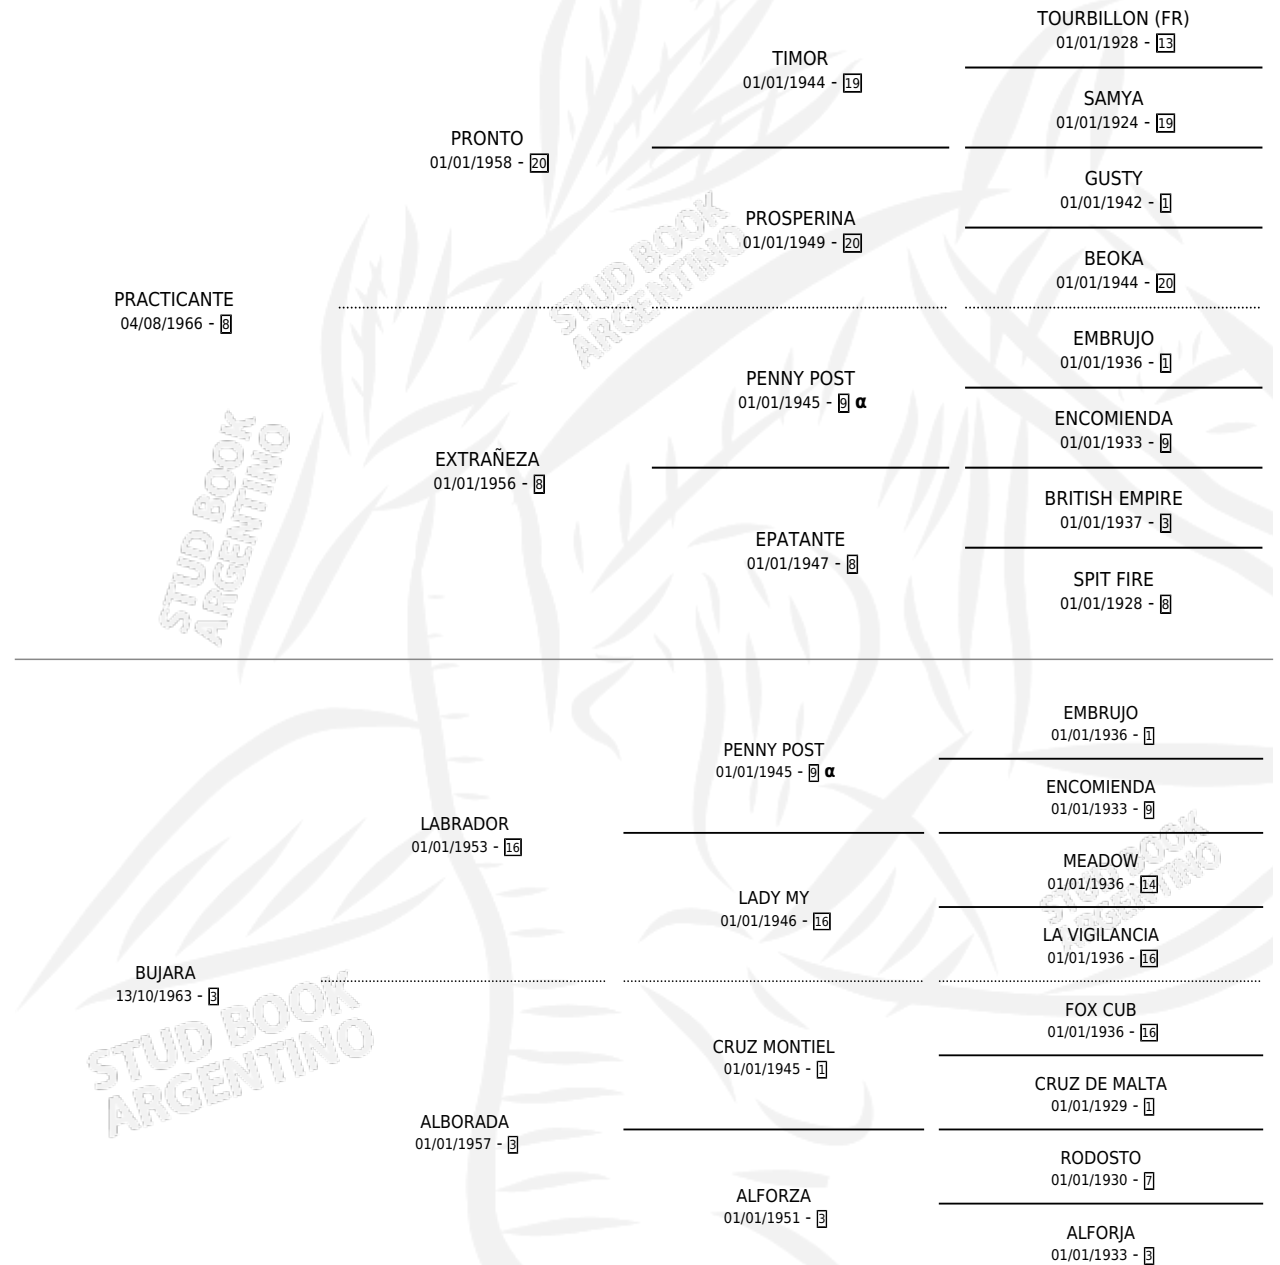

BATUCANTE

por PRACTICANTE y BUJARA por LABRADOR

Argentina · Hembra · Alazan · SP · 05/09/1981
Familia 3-d · Volumen 31

ESTADO

TIPIFICACIÓN SANGUÍNEA	X
TIPIFICACIÓN POR ADN	X
PASAPORTE	X
IDENTIFICACIÓN POR MICROCHIP	X
REPRODUCTOR	X

Lugar de nacimiento: Campo particular

Criador: Sin dato

PEDIGREE

INBREEDING : α

BATUCANTE

Datos oficiales del Stud Book Argentino

Documento generado el 26/04/2026

studbook.org.ar