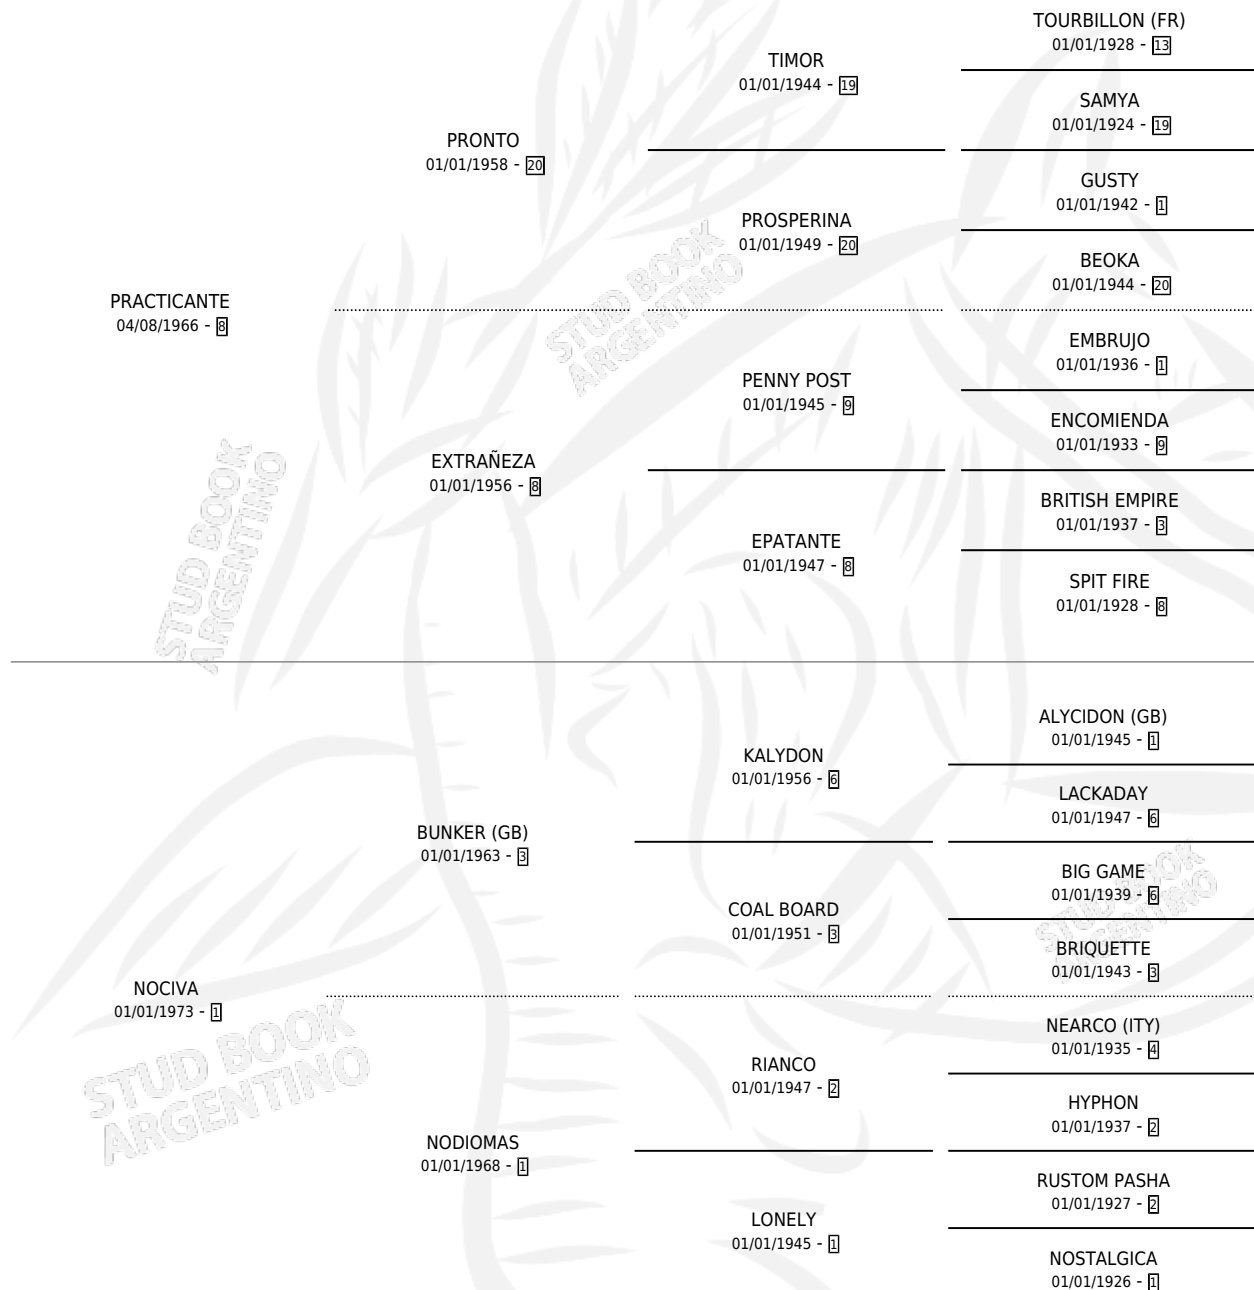

NOCI-CANTE

por PRACTICANTE y NOCIVA por BUNKER (GB)

Argentina · Macho · Zaino Negro · SP · 23/08/1981
Familia 1-j · Volumen 31

ESTADO

TIPIFICACIÓN SANGUÍNEA	✓
TIPIFICACIÓN POR ADN	X
PASAPORTE	X
IDENTIFICACIÓN POR MICROCHIP	X
REPRODUCTOR	✓

Lugar de nacimiento: Campo particular

Criador: Sin dato

~

HIJOS

	MACHOS	HEMBRAS
1 NACIERON	1	0

SIN ACTUACIONES

PEDIGREE

SERVICIOS PADRILLO

TEMPORADA	HARAS	SERVICIO	NAC.	EFFECTIVIDAD
1990	LA CASCADITA	5	1	20.00 %
1989	LA CASCADITA	13	0	0.00 %

NOCI-CANTE

Datos oficiales del Stud Book Argentino

Documento generado el 14/05/2026

studbook.org.ar