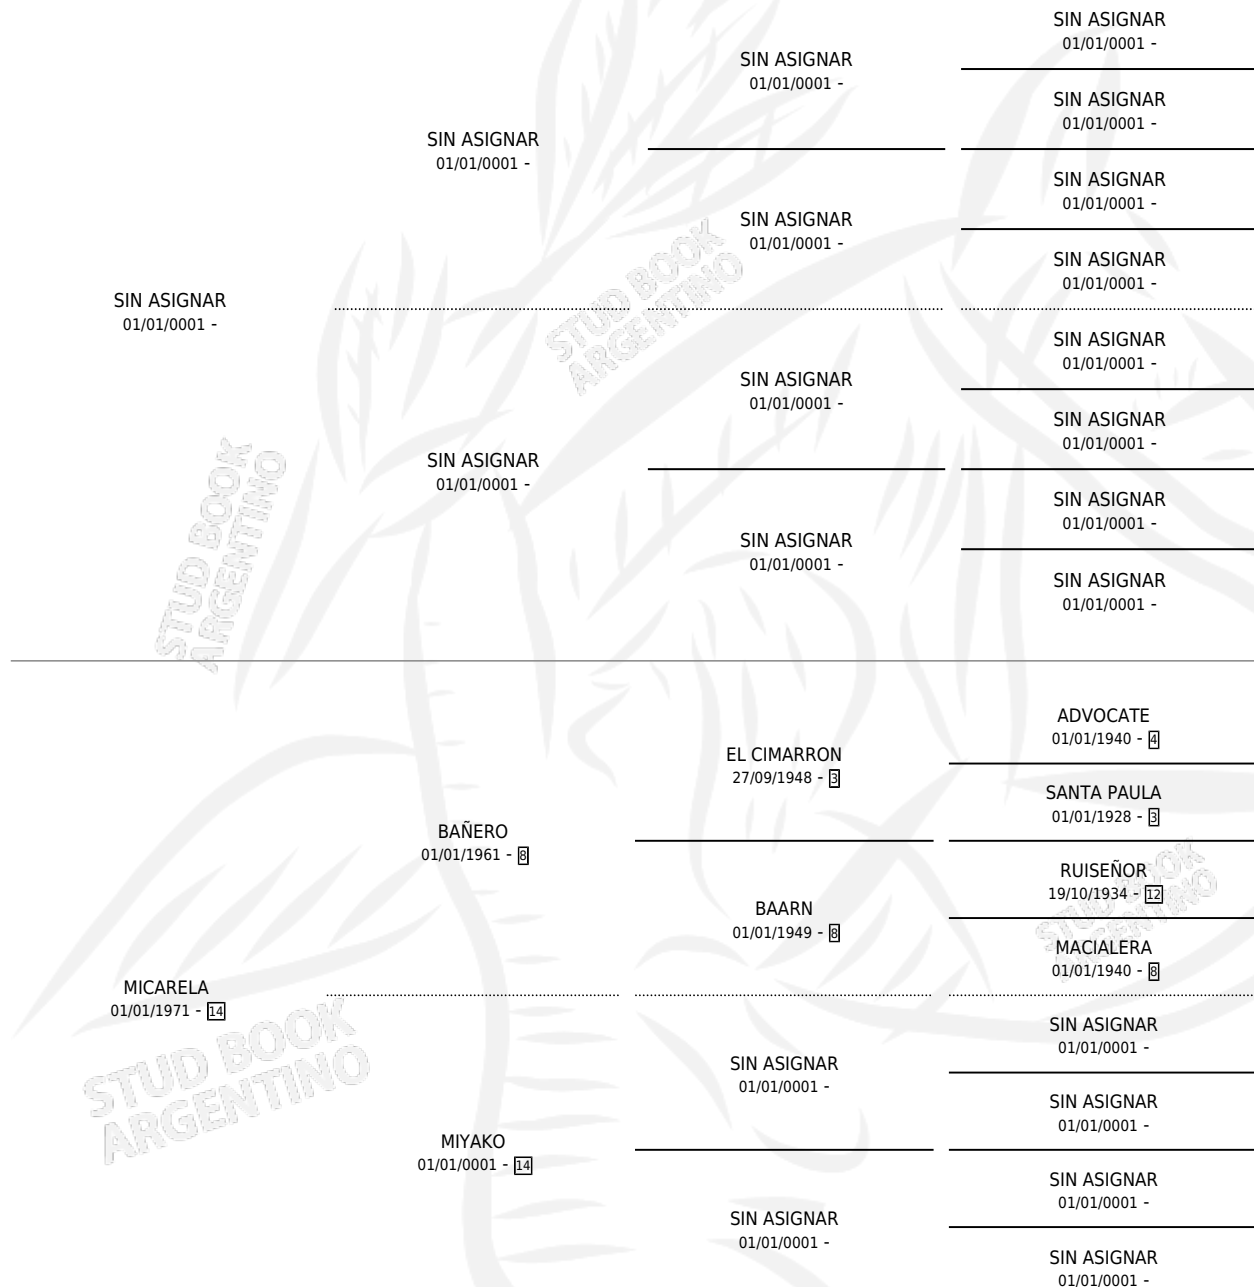

JAIRELA

por SIN ASIGNAR y MICARELA por BAÑERO

Argentina · Hembra · Alazan · SP · 31/12/1981
Familia 14-e · Volumen 31

ESTADO

TIPIFICACIÓN SANGUÍNEA	X
TIPIFICACIÓN POR ADN	X
PASAPORTE	X
IDENTIFICACIÓN POR MICROCHIP	X
REPRODUCTOR	✓

Lugar de nacimiento: Campo particular

Criador: Sin dato

PEDIGREE

S

mientos **0** / Efectividad **0.00%**

PADRILLO

PRODUCTO

CRIADOR