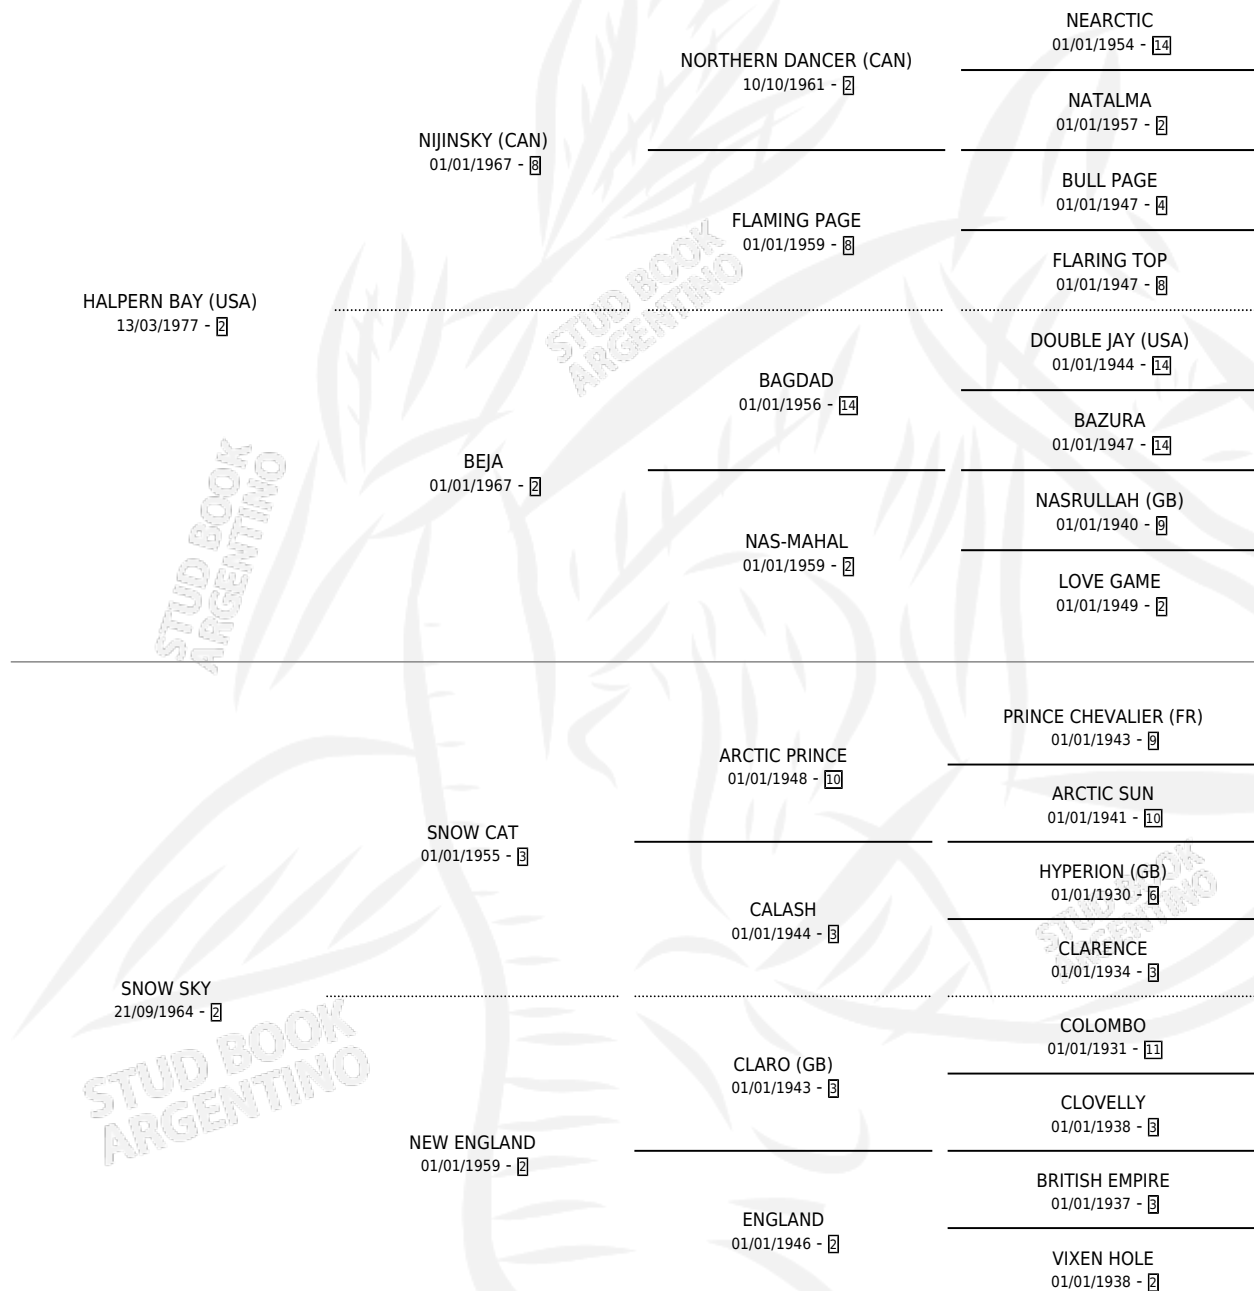

HALUNKE

por HALPERN BAY (USA) y SNOW SKY por SNOW CAT

Argentina · Macho · Zaino · SP · 20/08/1981
Familia 2-n · Volumen 31

ESTADO

TIPIFICACIÓN SANGUÍNEA	X
TIPIFICACIÓN POR ADN	X
PASAPORTE	X
IDENTIFICACIÓN POR MICROCHIP	X
REPRODUCTOR	X

Lugar de nacimiento: Campo particular

Criador: Sin dato

PEDIGREE

HALUNKE

Datos oficiales del Stud Book Argentino

Documento generado el 27/04/2026

studbook.org.ar