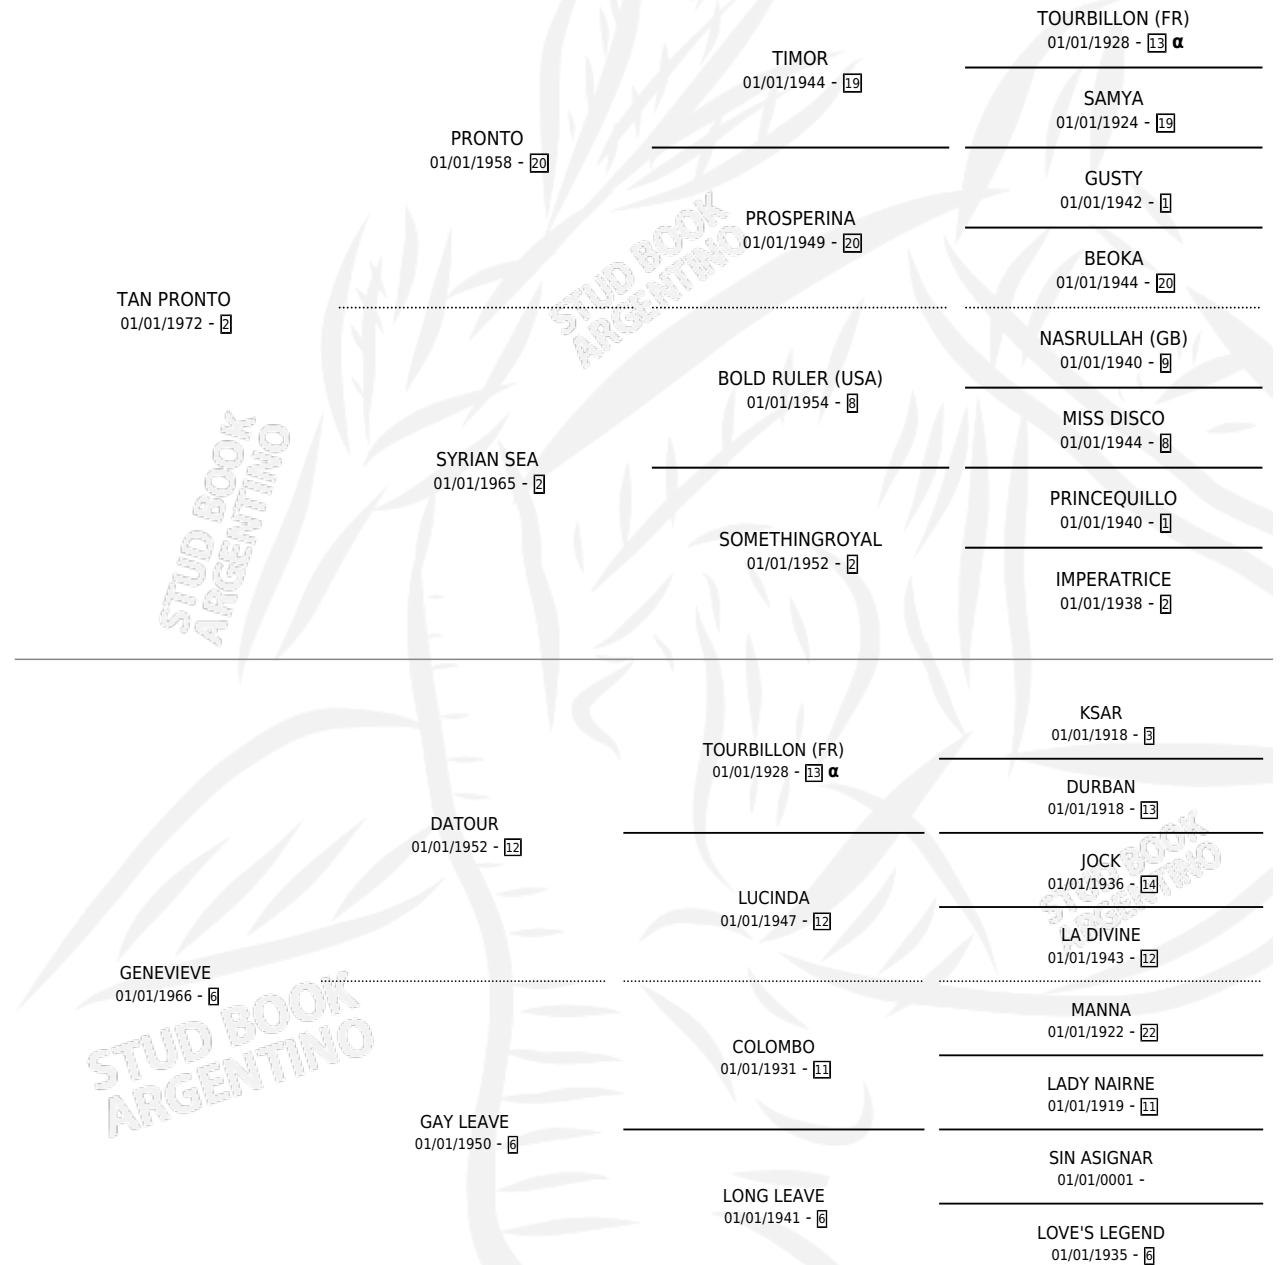

TARNAVIESKY

por TAN PRONTO y GENEVIEVE por DATOUR

Argentina · Macho · No Consigna · SP · 01/01/1981
Familia 6-f · Volumen 31

ESTADO

TIPIFICACIÓN SANGUÍNEA	X
TIPIFICACIÓN POR ADN	X
PASAPORTE	X
IDENTIFICACIÓN POR MICROCHIP	X
REPRODUCTOR	X

Lugar de nacimiento: Campo particular

Criador: Sin dato

PEDIGREE

INBREEDING : α

CAMPAÑA

Solo carreras oficiales de Argentina

POR EDAD

EDAD	CC	1°	2°	3°	4°	5°	NP	CLC	CLG	CLCG1	CLGG1	IMPORTE	GANANCIA / CC
7 AÑOS	1	1	0	0	0	0	0	0	0	0	0	\$0	\$0
8 AÑOS	2	0	1	0	0	0	1	0	0	0	0	\$0	\$0
TOTALES	3	1	1	0	0	0	1	0	0	0	0	\$0	\$0
%		33.3%	33.3%	0.0%	0.0%	0.0%	33.3%	0.0%	0.0%	0.0%	0.0%		