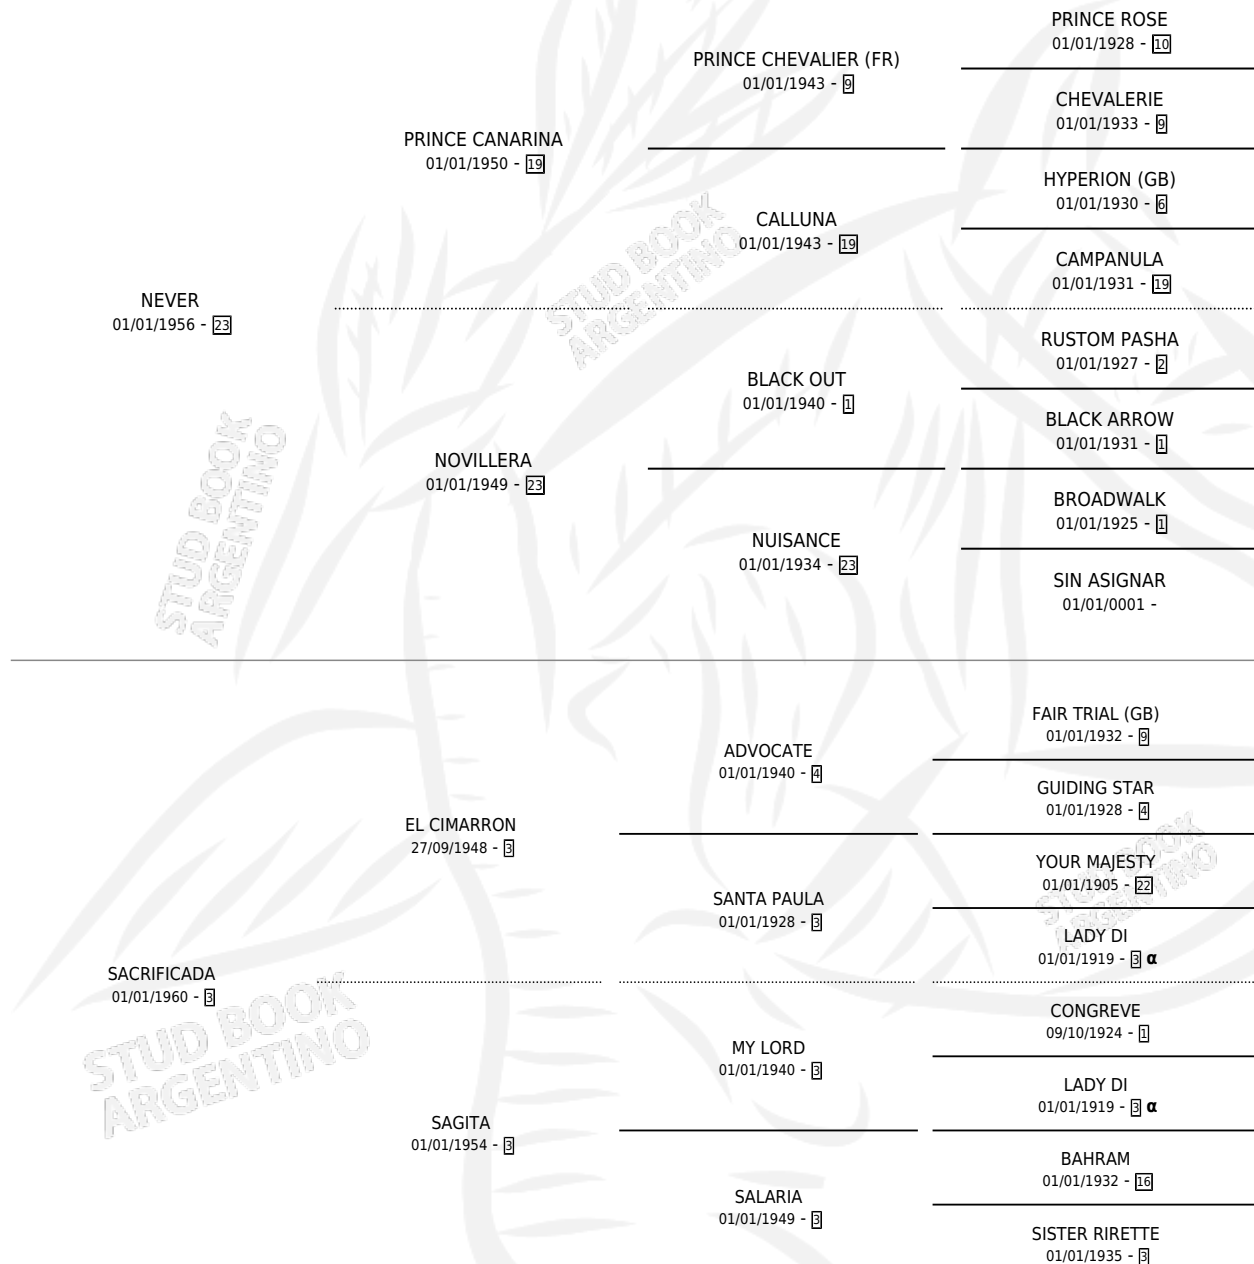

BELITA

PEDIGREE

por NEVER y SACRIFICADA por EL CIMARRON

Argentina · Hembra · Zaino · SP · 01/01/1966
Familia 3-k · Volumen 26

ESTADO

TIPIFICACIÓN SANGUÍNEA	X
TIPIFICACIÓN POR ADN	X
PASAPORTE	X
IDENTIFICACIÓN POR MICROCHIP	X
REPRODUCTOR	✓

Lugar de nacimiento: Campo particular

Criador: Sin dato

~

HIJOS

	MACHOS	HEMBRAS
7 NACIERON	4	3
3 CORRIERON	2	1
3 GANARON	2	1
0 GANADORES CL	0 GANADORES GR	0 GANADORES G1

INBREEDING : α

S

mientos 3 / Efectividad 37.50%

PADRILLO	PRODUCTO	CRIADOR	1ER SERVICIO	ÚLTIMO SERVICIO
EL ERMITAÑO	∅		23/10/1990	27/10/1990
BELITA	∅		17/10/1989	27/10/1989
MANDRAKIN	BEQUIN (M Z, 10/10/1989)	SIN DATO	06/09/1988	09/10/1988
EL ERMITAÑO	ERMI BEL (M A, 28/08/1988)	SIN DATO	30/08/1987	03/09/1987
MANDRAKIN	∅		24/09/1986	01/10/1986
MANDRAKIN	∅		30/11/1985	02/12/1985
MANDRAKIN	MANBELA (H A, 02/10/1984) •MURIÓ EL 12/04/1995•	SIN DATO		
MISTER GUS	∅			