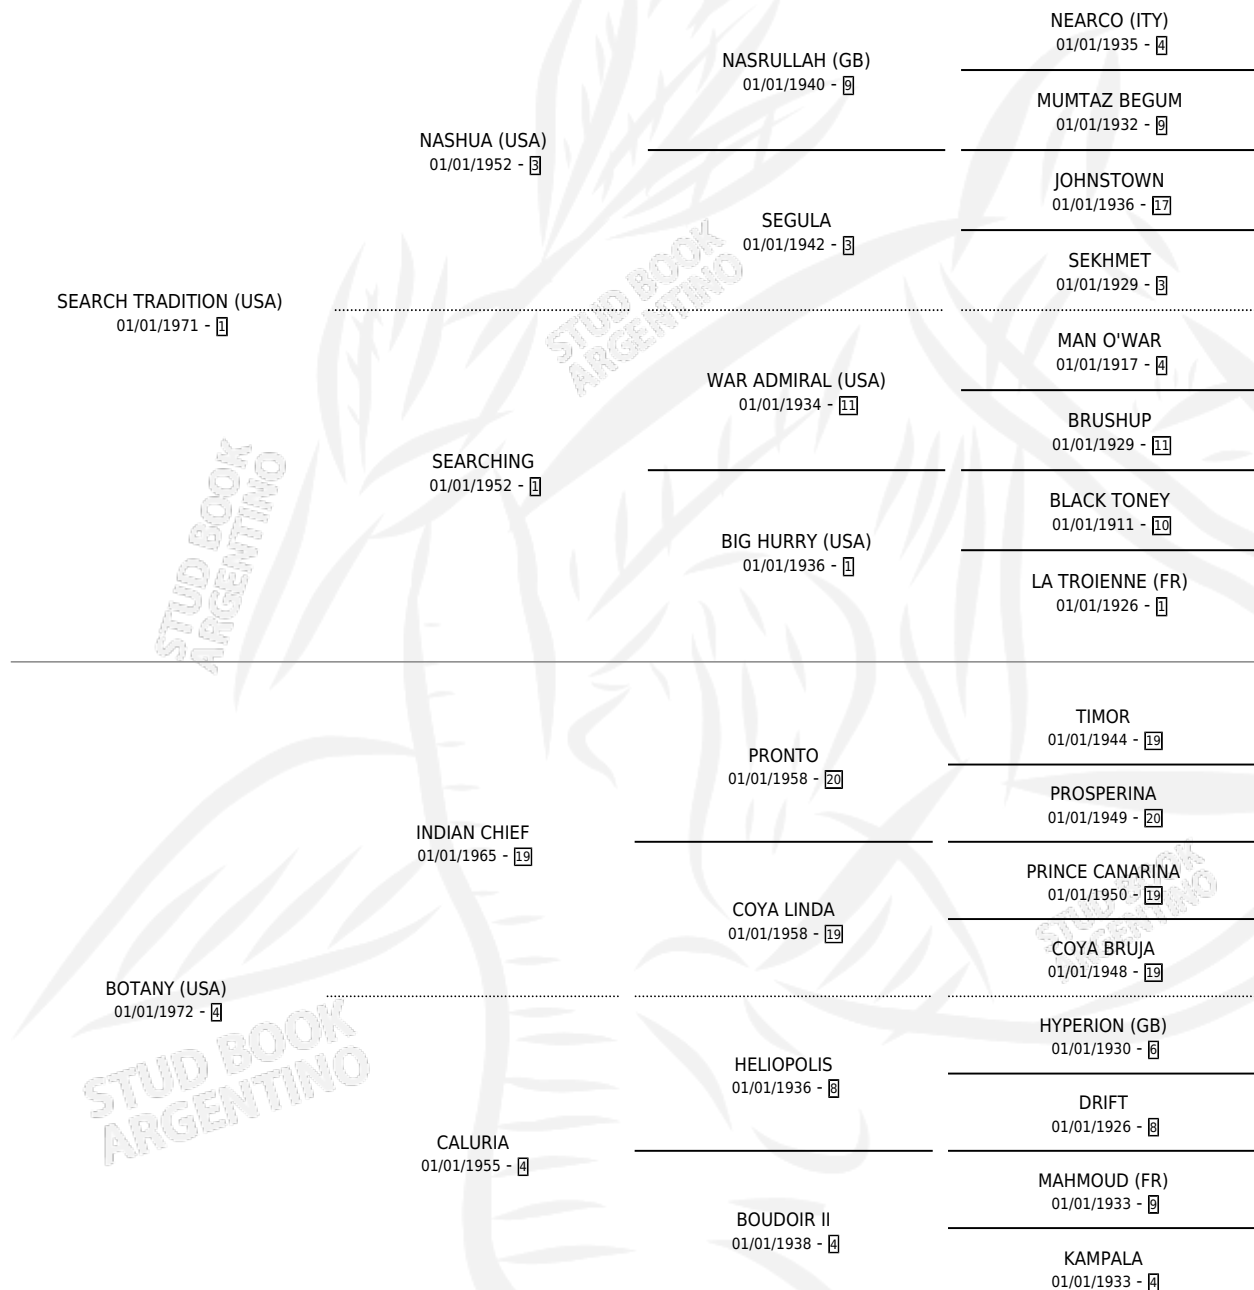

KIVU

por **SEARCH TRADITION (USA)** y **BOTANY (USA)** por
INDIAN CHIEF

Argentina · Hembra · Zaino Doradillo · SP · 09/09/1981
Familia 4-d · Volumen 31

ESTADO

TIPIFICACIÓN SANGUÍNEA	X
TIPIFICACIÓN POR ADN	X
PASAPORTE	X
IDENTIFICACIÓN POR MICROCHIP	X
REPRODUCTOR	✓

Lugar de nacimiento: Campo particular

Criador: Chiappero Edgar Gerardo

PEDIGREE

EXPORTACIÓN / IMPORTACIÓN

FECHA	MOVIMIENTO	PAÍS
01/07/1990	EXPORTADO	PANAMA

~

SERVICIOS

Servicios **2** / Nacimientos **0** / Efectividad **0.00%**

PADRILLO	PRODUCTO	CRIADOR	1ER SERVICIO	ÚLTIMO SERVICIO
SHAKE UP (USA)	∅		11/10/1989	17/10/1989
MAT-BOY	∅		11/03/1988	11/03/1988

KIVU

Datos oficiales del Stud Book Argentino

Documento generado el 15/05/2026