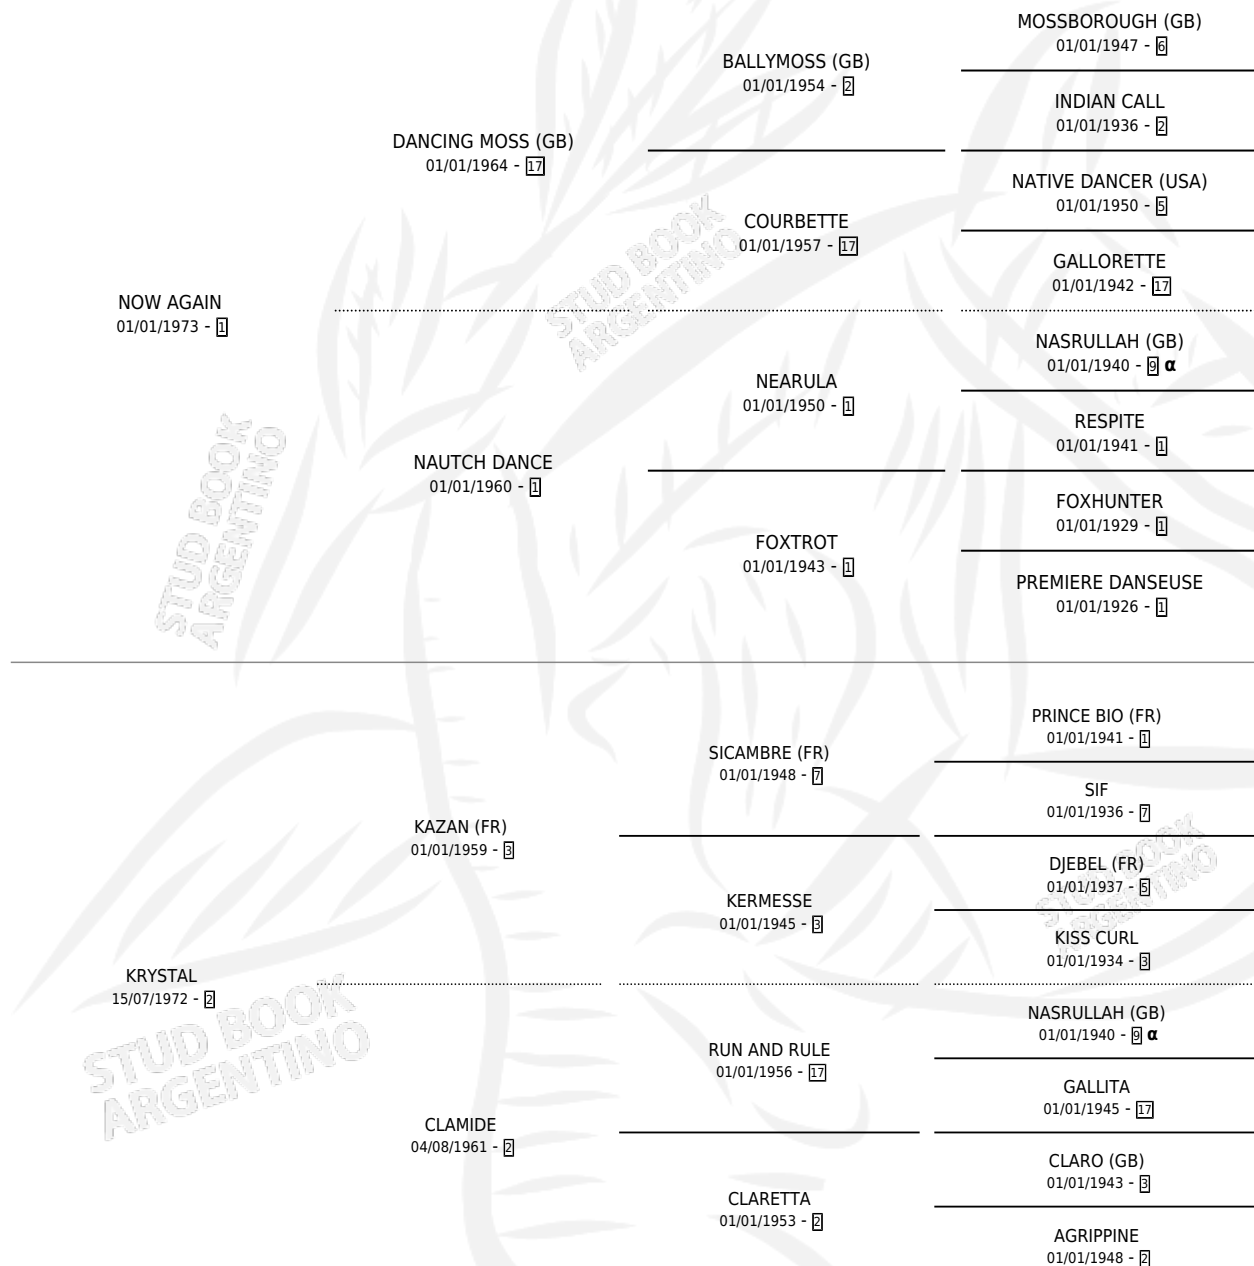

NEGRESKO

por **NOW AGAIN** y **KRYSTAL** por **KAZAN (FR)**

Argentina · Macho · Zaino · SP · 30/08/1981
Familia 2-g · Volumen 31

ESTADO

TIPIFICACIÓN SANGUÍNEA	X
TIPIFICACIÓN POR ADN	X
PASAPORTE	X
IDENTIFICACIÓN POR MICROCHIP	X
REPRODUCTOR	X

Lugar de nacimiento: Campo particular

Criador: Sin dato

PEDIGREE

INBREEDING : α

CAMPAÑA

Solo carreras oficiales de Argentina

POR EDAD

EDAD	CC	1°	2°	3°	4°	5°	NP	CLC	CLG	CLCG1	CLGG1	IMPORTE	GANANCIA / CC
4 AÑOS	1	1	0	0	0	0	0	0	0	0	0	\$0	\$0
TOTALES	1	1	0	0	0	0	0	0	0	0	0	\$0	\$0
%		100%	0.0%	0.0%	0.0%	0.0%	0.0%	0.0%	0.0%	0.0%	0.0%		