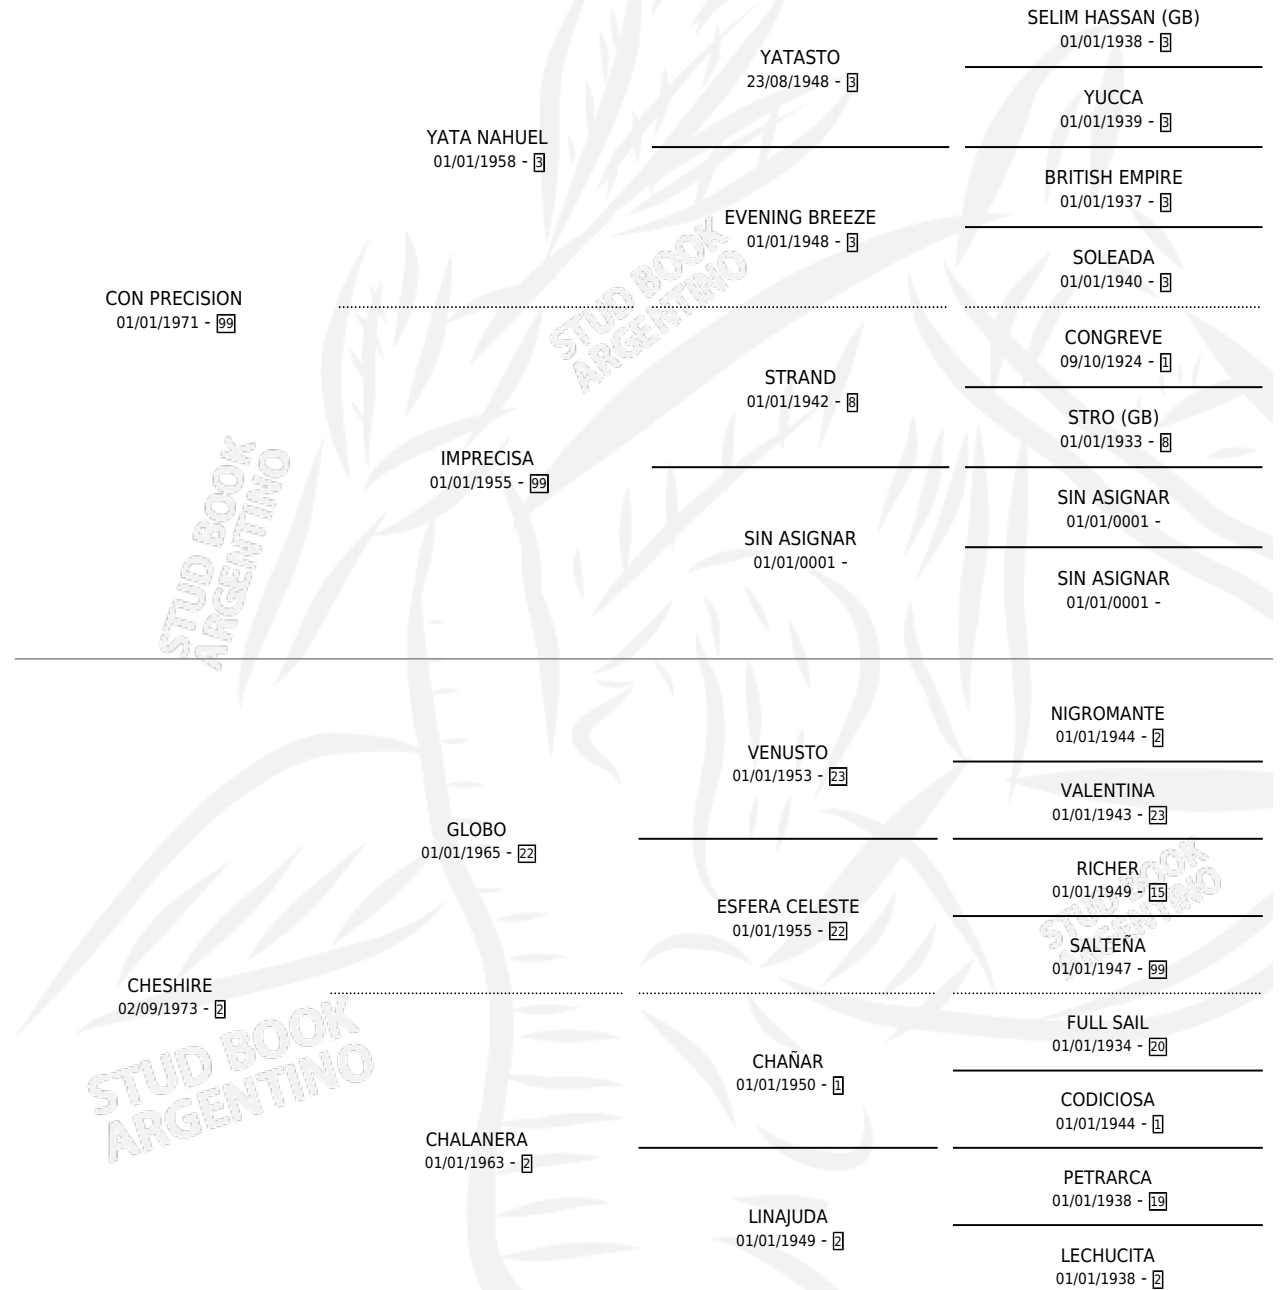

Lugar de nacimiento: Campo particular

Criador: Sin dato

~

HIJOS

	MACHOS	HEMBRAS
1 NACIERON	1	0
SIN ACTUACIONES		

PEDIGREE

CAMPAÑA

Solo carreras oficiales de Argentina