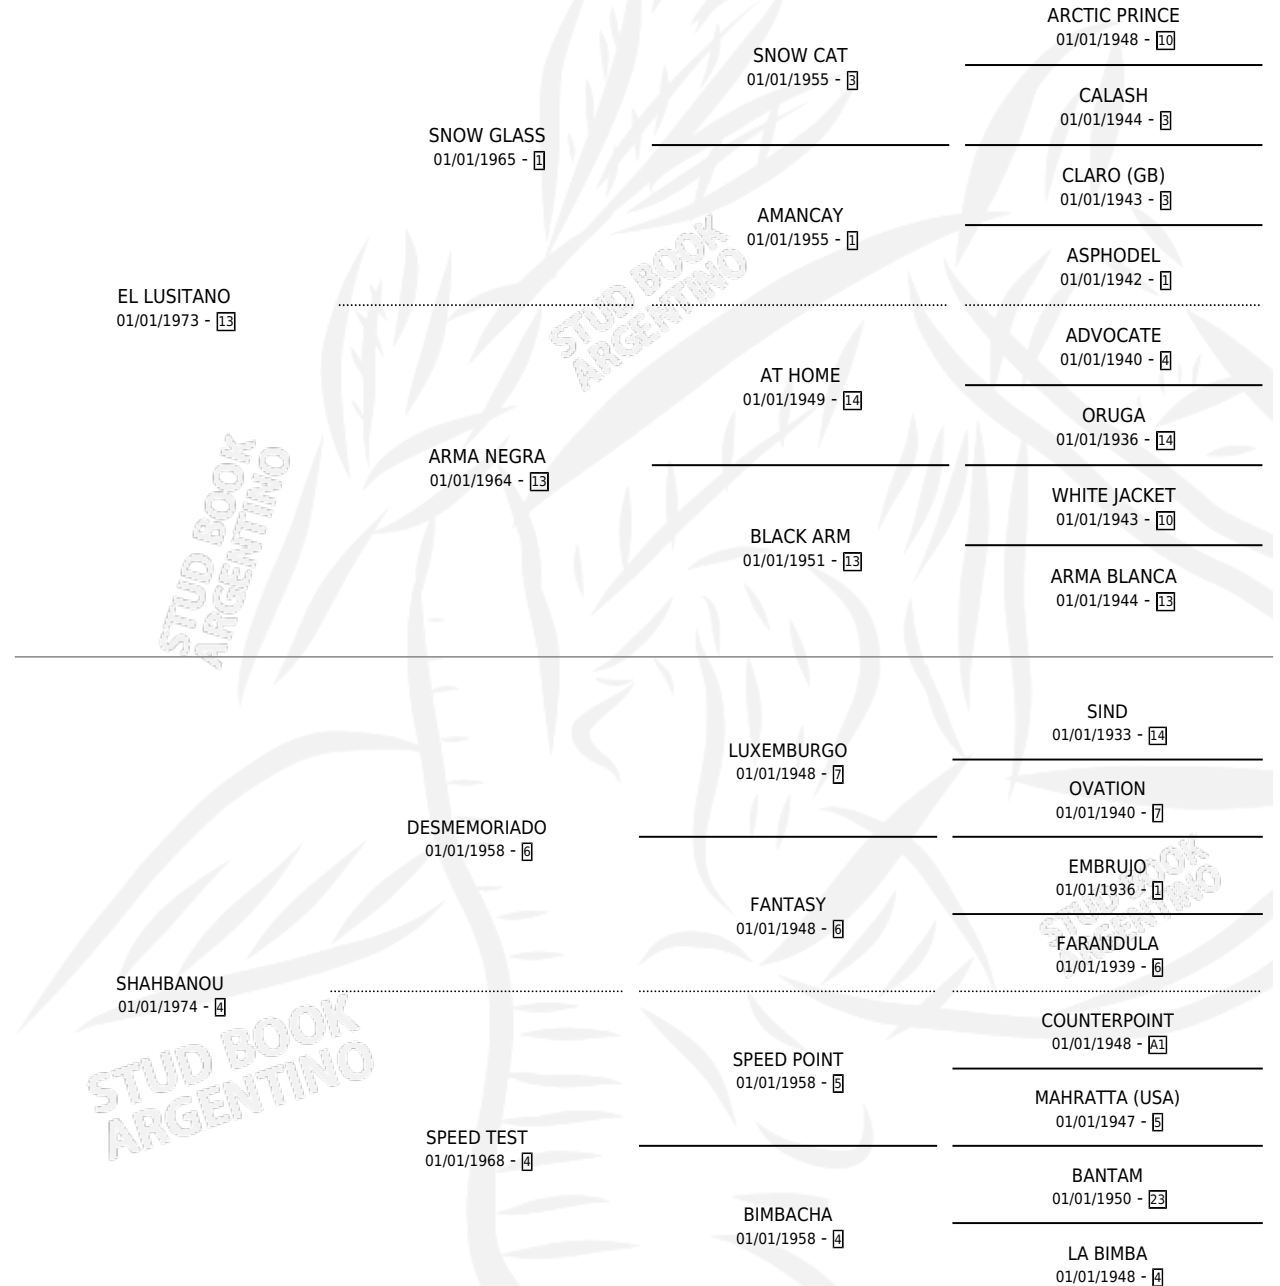

CARAMBOLERA

por **EL LUSITANO** y **SHAHBANOU** por **DESMEMORIADO**

Argentina · Hembra · Alazan Tostado · SP · 04/09/1981
Familia 4-k · Volumen 31

ESTADO

TIPIFICACIÓN SANGUÍNEA	✓
TIPIFICACIÓN POR ADN	X
PASAPORTE	X
IDENTIFICACIÓN POR MICROCHIP	X
REPRODUCTOR	✓

Lugar de nacimiento: Campo particular

Criador: Gama-maen

~

HIJOS

	MACHOS	HEMBRAS
5 NACIERON	2	3
SIN ACTUACIONES		

PEDIGREE

CAMPAÑA

Solo carreras oficiales de Argentina