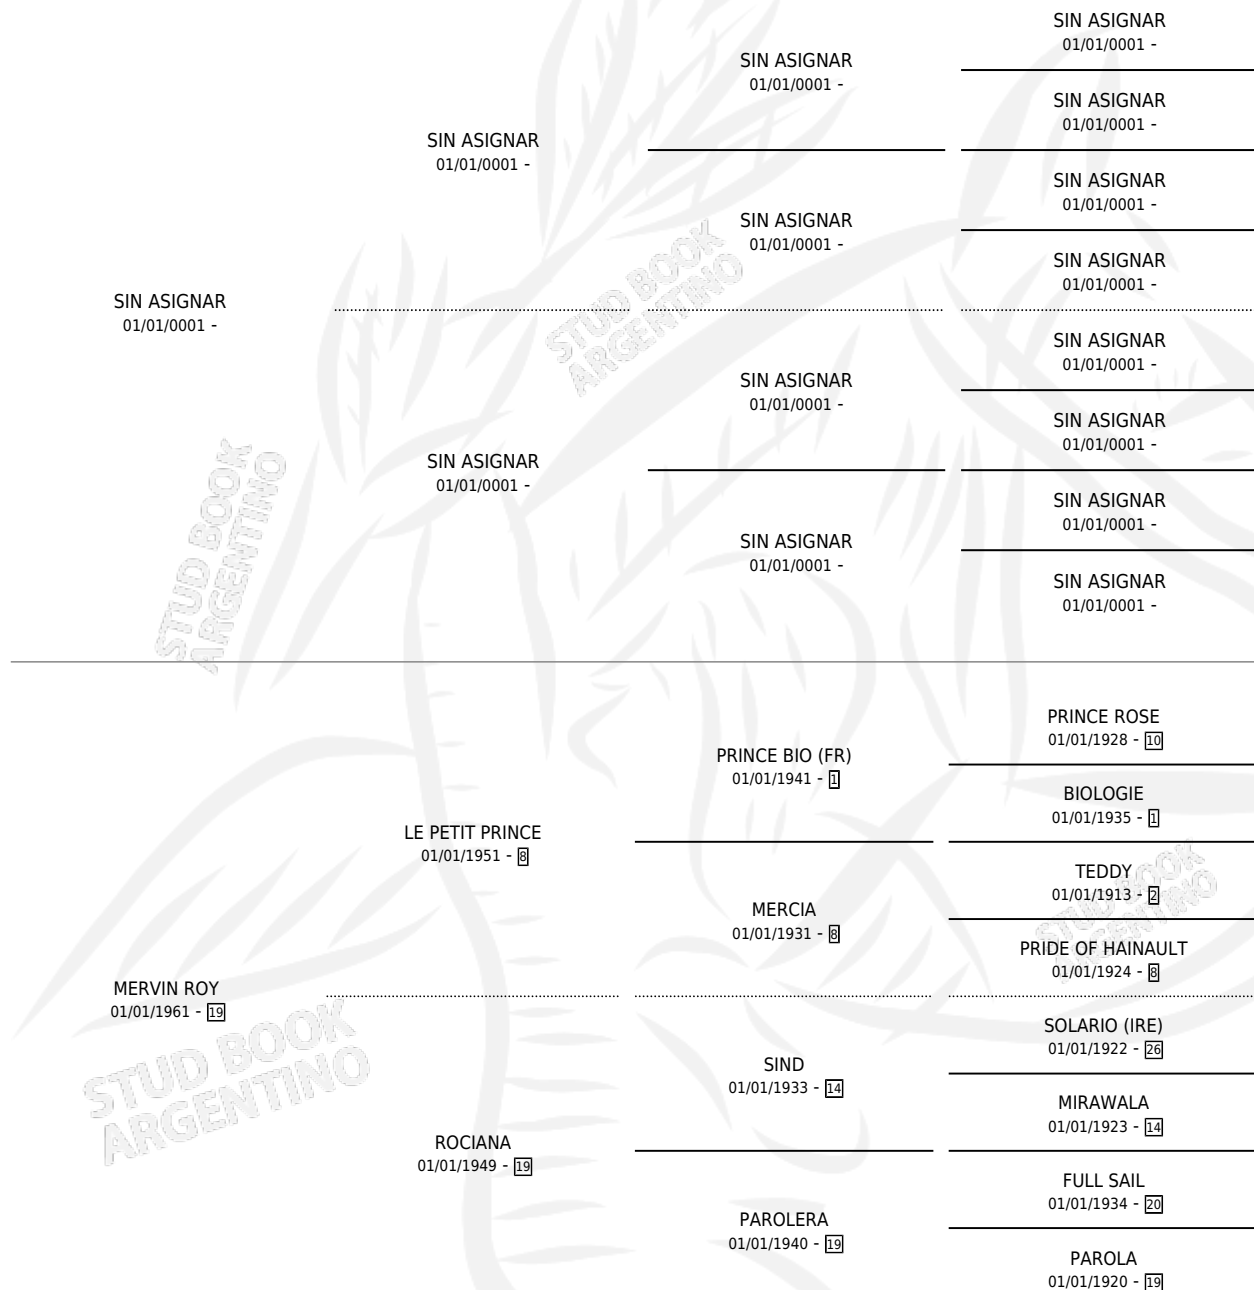

BALINDERRY

por **SIN ASIGNAR** y **MERVIN ROY** por **LE PETIT PRINCE**

Argentina · Hembra · Zaino Doradillo · SP · 01/01/1966
Familia 19-c · Volumen 26

ESTADO

TIPIFICACIÓN SANGUÍNEA	X
TIPIFICACIÓN POR ADN	X
PASAPORTE	X
IDENTIFICACIÓN POR MICROCHIP	X
REPRODUCTOR	✓

Lugar de nacimiento: Campo particular

Criador: Sin dato

~

HIJOS

	MACHOS	HEMBRAS
1 NACIERON	0	1
1 CORRIERON	0	1
1 GANARON	0	1
0 GANADORES CL	0 GANADORES GR	0 GANADORES G1

PEDIGREE

S

mientos 0 / Efectividad 0.00%

PADRILLO	PRODUCTO	CRIADOR	1ER SERVICIO	ÚLTIMO SERVICIO
LORD WILLIAM	∅		07/02/1990	08/02/1990
BALINDERRY	∅		27/11/1986	01/12/1986
Datos oficiales del Stud Book Argentino	∅		06/11/1985	16/12/1985
Documentos generados el 28/05/2025				
EARLY RELEASE (USA)	∅			
studbook.org.ar				