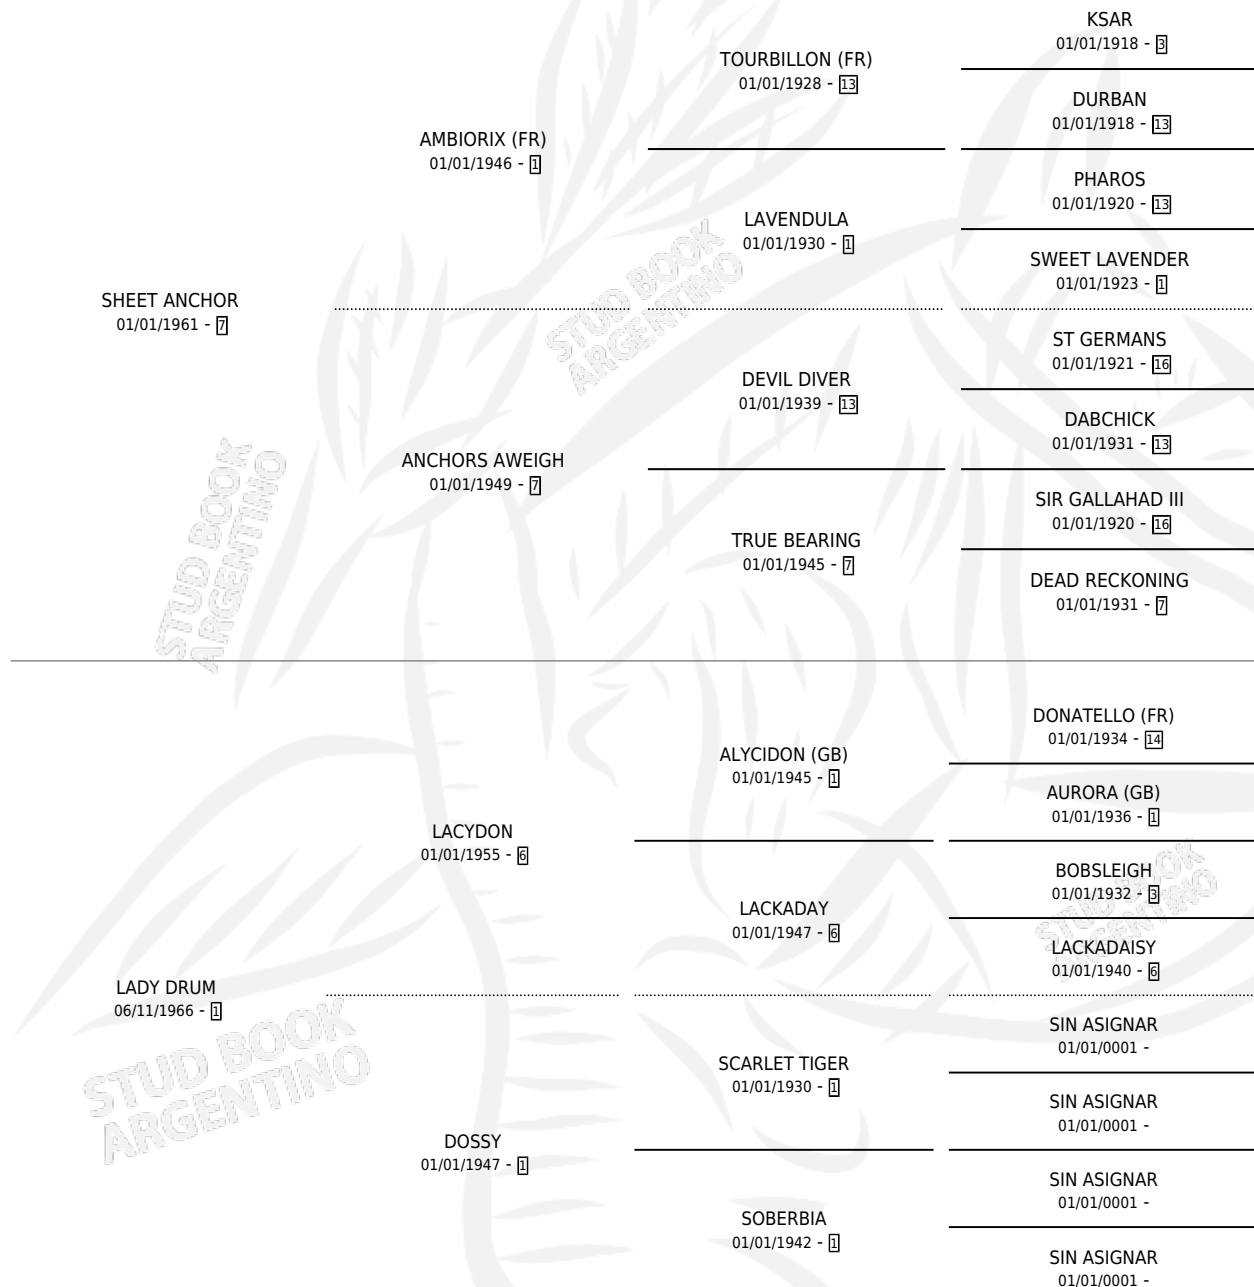

SORCHE

por SHEET ANCHOR y LADY DRUM por LACYDON

Argentina · Macho · Zaino · SP · 21/08/1981
 Familia 1 · Volumen 31

ESTADO

TIPIFICACIÓN SANGUÍNEA	X
TIPIFICACIÓN POR ADN	X
PASAPORTE	X
IDENTIFICACIÓN POR MICROCHIP	X
REPRODUCTOR	X

Lugar de nacimiento: Campo particular

Criador: Sin dato

PEDIGREE

SORCHE

Datos oficiales del Stud Book Argentino

Documento generado el 26/04/2026

studbook.org.ar