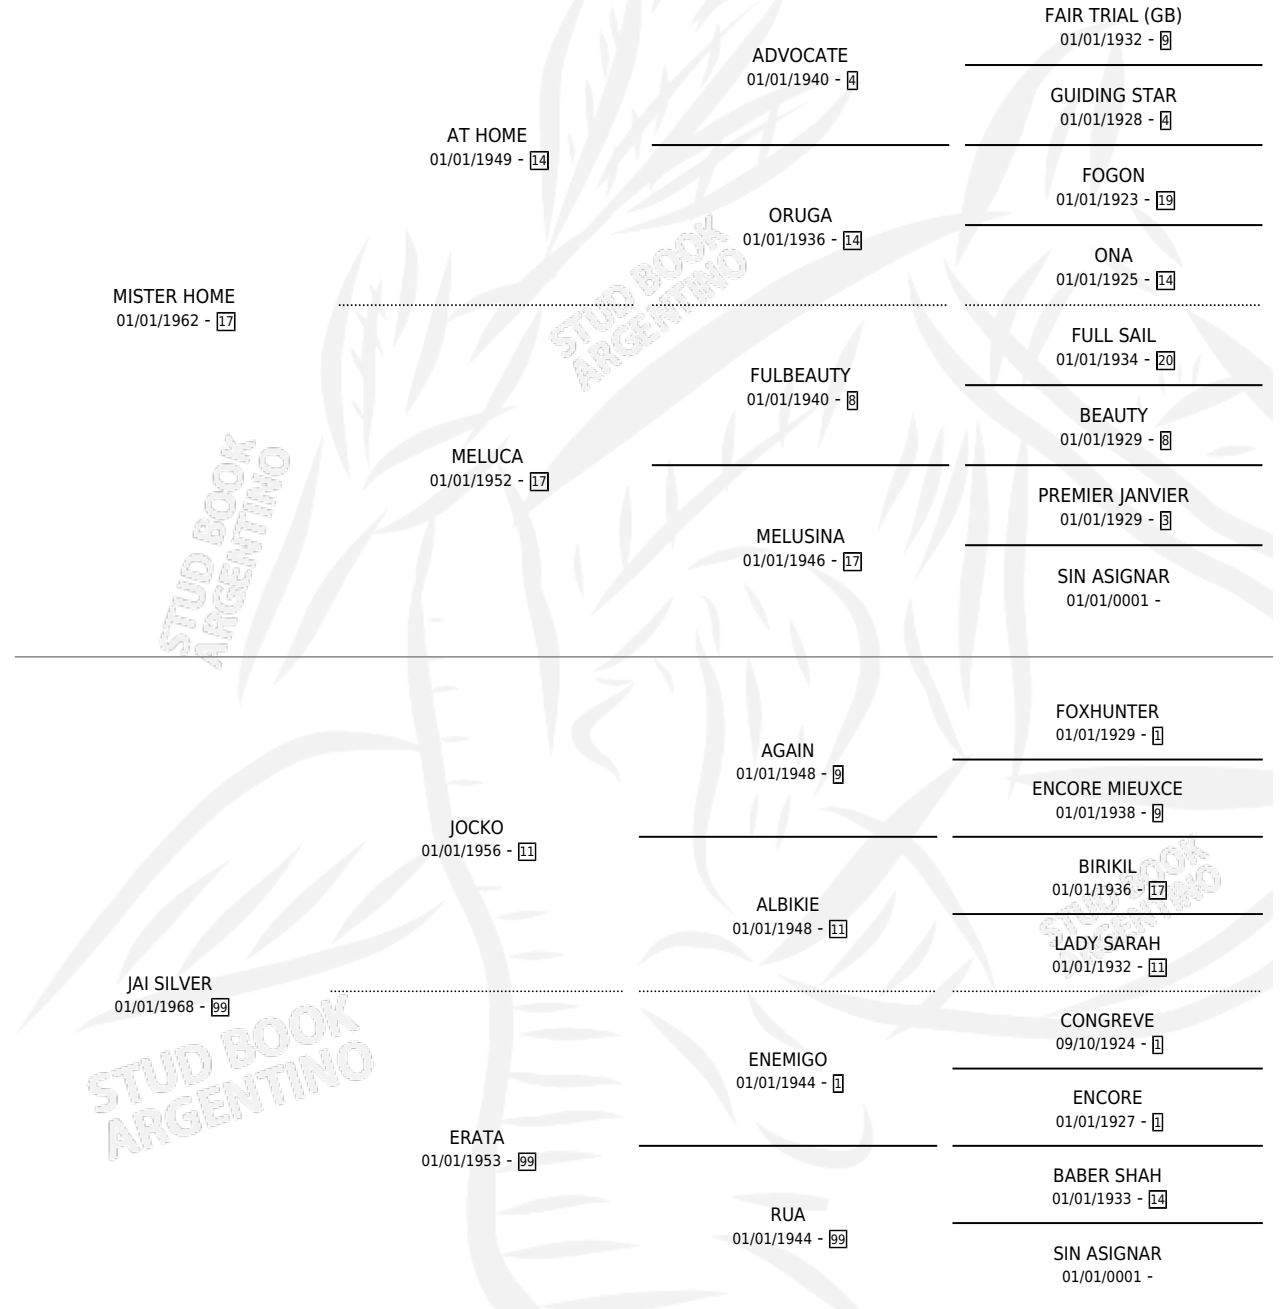

JAI HOME

por MISTER HOME y JAI SILVER por JOCKO

Argentina · Hembra · Alazan · SP · 29/08/1981
Familia 99 · Volumen 31

ESTADO

TIPIFICACIÓN SANGUÍNEA	✓
TIPIFICACIÓN POR ADN	X
PASAPORTE	X
IDENTIFICACIÓN POR MICROCHIP	X
REPRODUCTOR	✓

Lugar de nacimiento: Campo particular

Criador: Sin dato

~

HIJOS

	MACHOS	HEMBRAS
2 NACIERON	1	1

SIN ACTUACIONES

PEDIGREE

S