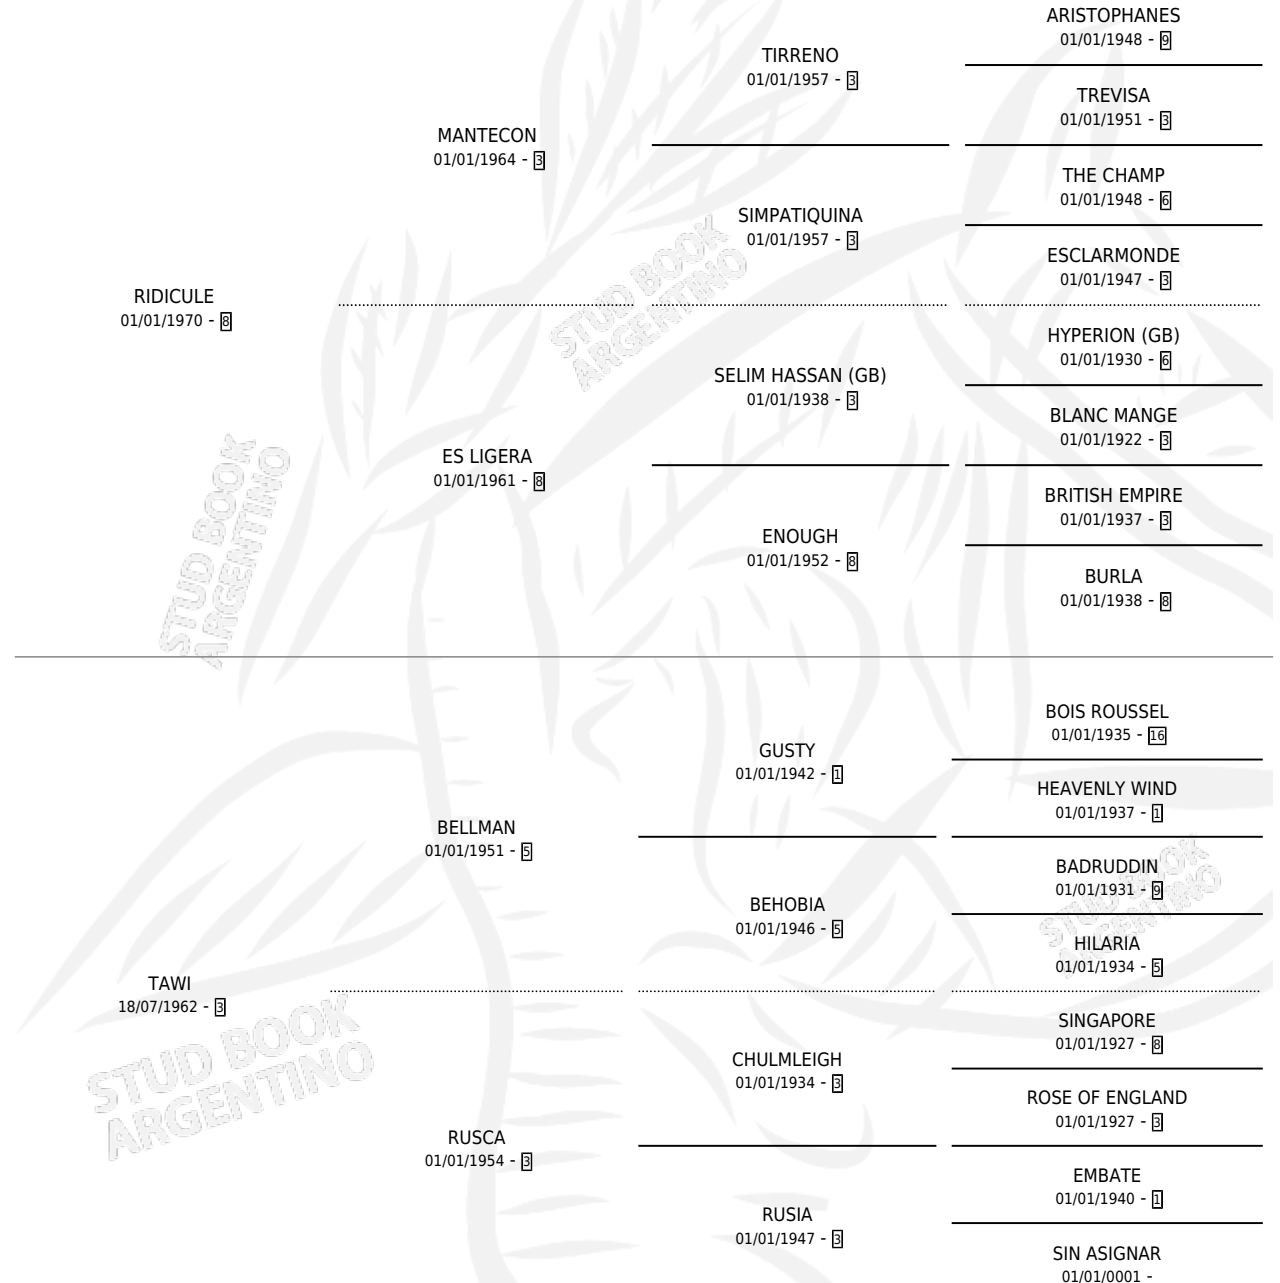

RITAWI

por RIDICULE y TAWI por BELLMAN

Argentina · Hembra · Zaino · SP · 18/08/1981
Familia 3 · Volumen 31

ESTADO

TIPIFICACIÓN SANGUÍNEA	X
TIPIFICACIÓN POR ADN	X
PASAPORTE	X
IDENTIFICACIÓN POR MICROCHIP	X
REPRODUCTOR	X

Lugar de nacimiento: Campo particular

Criador: Sin dato

PEDIGREE

RITAWI

Datos oficiales del Stud Book Argentino

Documento generado el 04/05/2026

studbook.org.ar