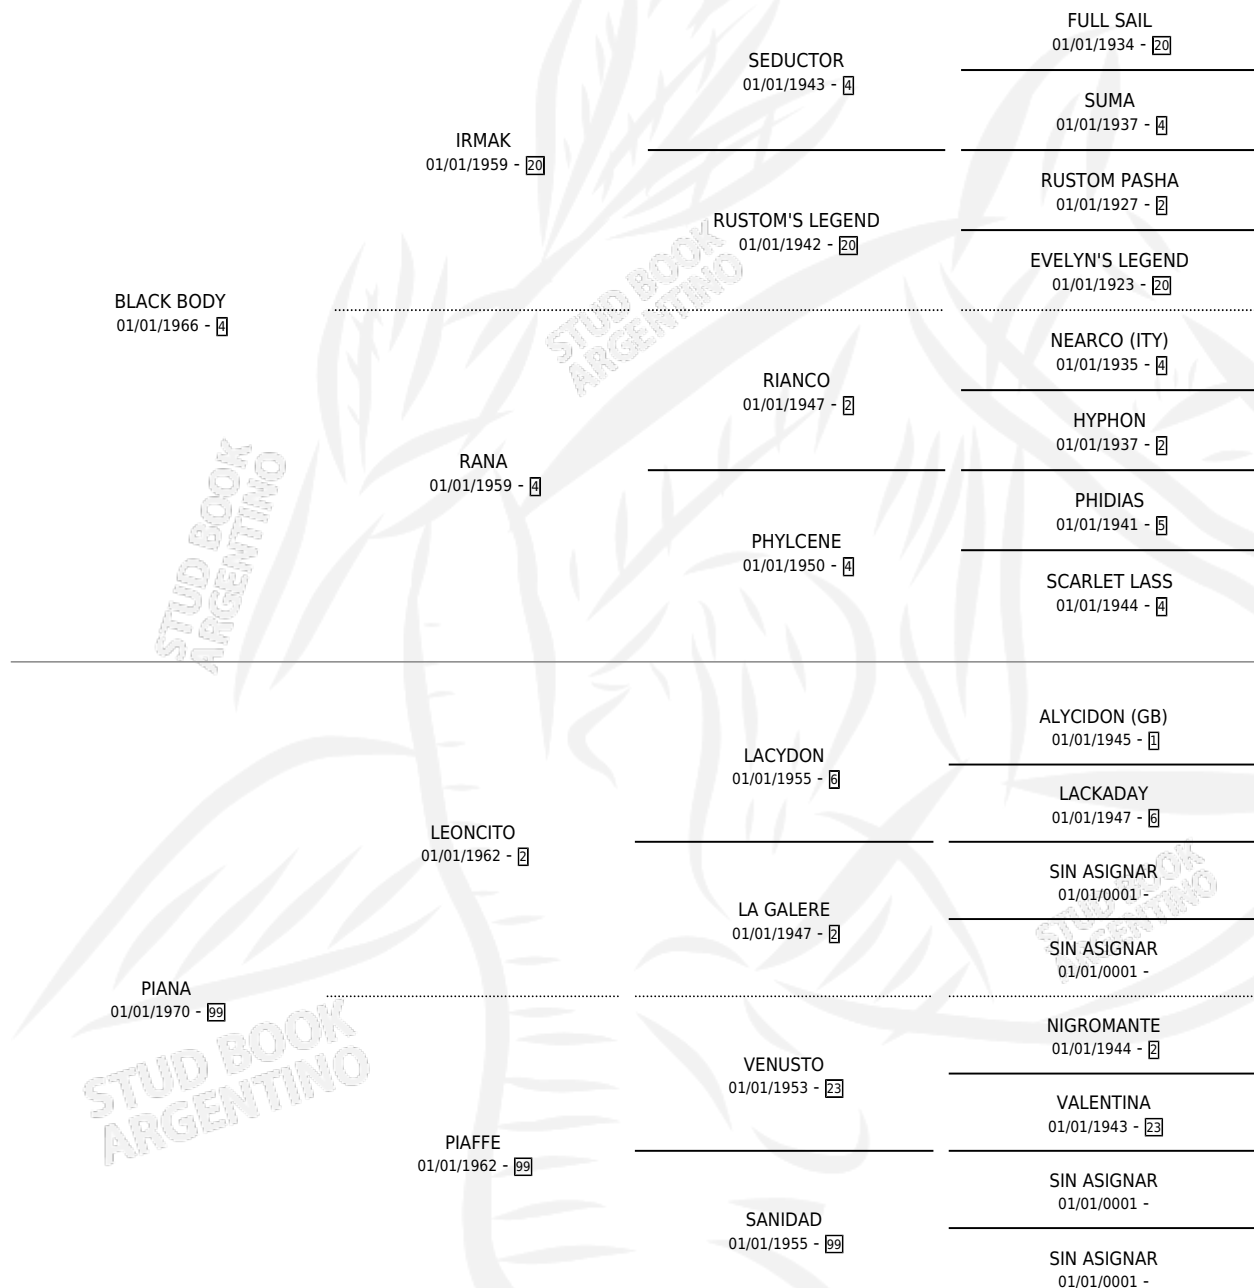

AMIGO LOCO

por **BLACK BODY** y **PIANA** por **LEONCITO**

Argentina · Macho · Zaino · SP · 09/08/1981
Familia 99 · Volumen 31

ESTADO

TIPIFICACIÓN SANGUÍNEA	✓
TIPIFICACIÓN POR ADN	X
PASAPORTE	X
IDENTIFICACIÓN POR MICROCHIP	X
REPRODUCTOR	✓

Lugar de nacimiento: Campo particular

Criador: Sin dato

~

HIJOS

	MACHOS	HEMBRAS
17 NACIERON	12	5
6 CORRIERON	6	0
2 GANARON	2	0

1 GANADORES **CL** **0** GANADORES **GR** **0** GANADORES **G1**

PEDIGREE

CAMPAÑA

Solo carreras oficiales de Argentina

POR EDAD

EDAD	CC	1°	2°	3°	4°	5°	NP	CLC	CLG	CLCG1	CLGG1	IMPORTE	GANANCIA / CC
7 AÑOS	1	0	0	0	0	1	0	0	0	0	0	\$0	\$0
TOTALES	1	0	0	0	0	1	0	0	0	0	0	\$0	\$0
%		0.0%	0.0%	0.0%	0.0%	100%	0.0%	0.0%	0.0%	0.0%	0.0%		