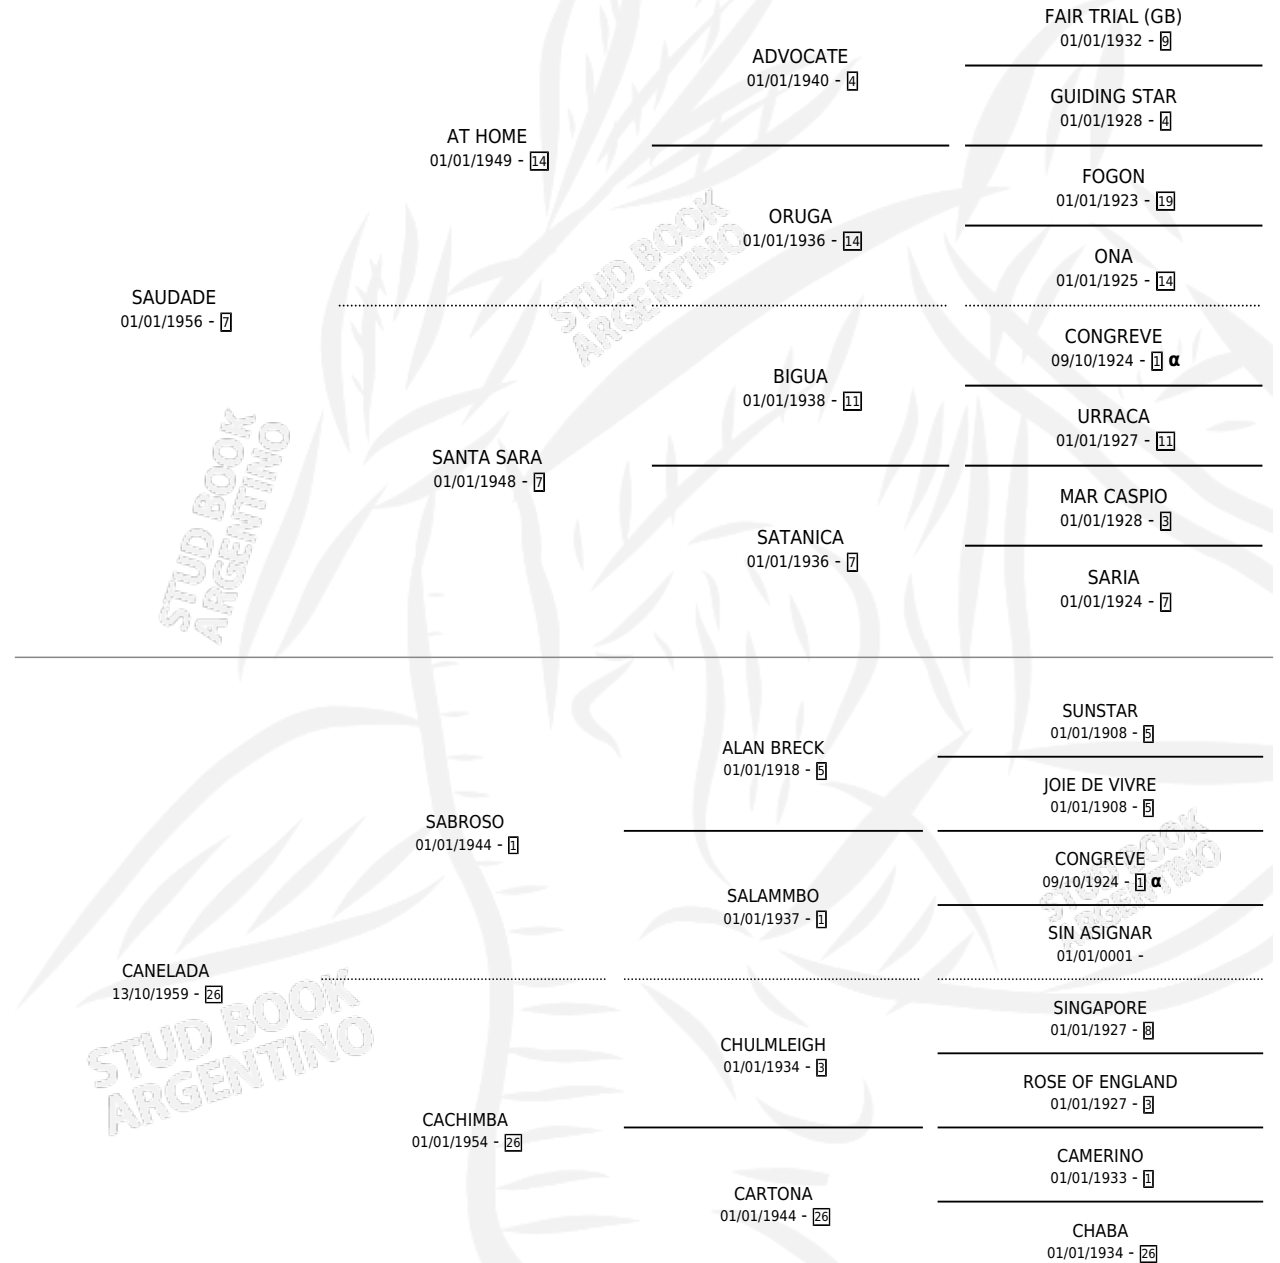

SARDONICO

por SAUDADE y CANELADA por SABROSO

Argentina · Macho · Zaino · SP · 09/10/1966
Familia 26 · Volumen 26

ESTADO

TIPIFICACIÓN SANGUÍNEA	X
TIPIFICACIÓN POR ADN	X
PASAPORTE	X
IDENTIFICACIÓN POR MICROCHIP	X
REPRODUCTOR	X

Lugar de nacimiento: Campo particular

Criador: Sin dato

PEDIGREE

INBREEDING : α

SARDONICO

Datos oficiales del Stud Book Argentino

Documento generado el 06/05/2026

studbook.org.ar