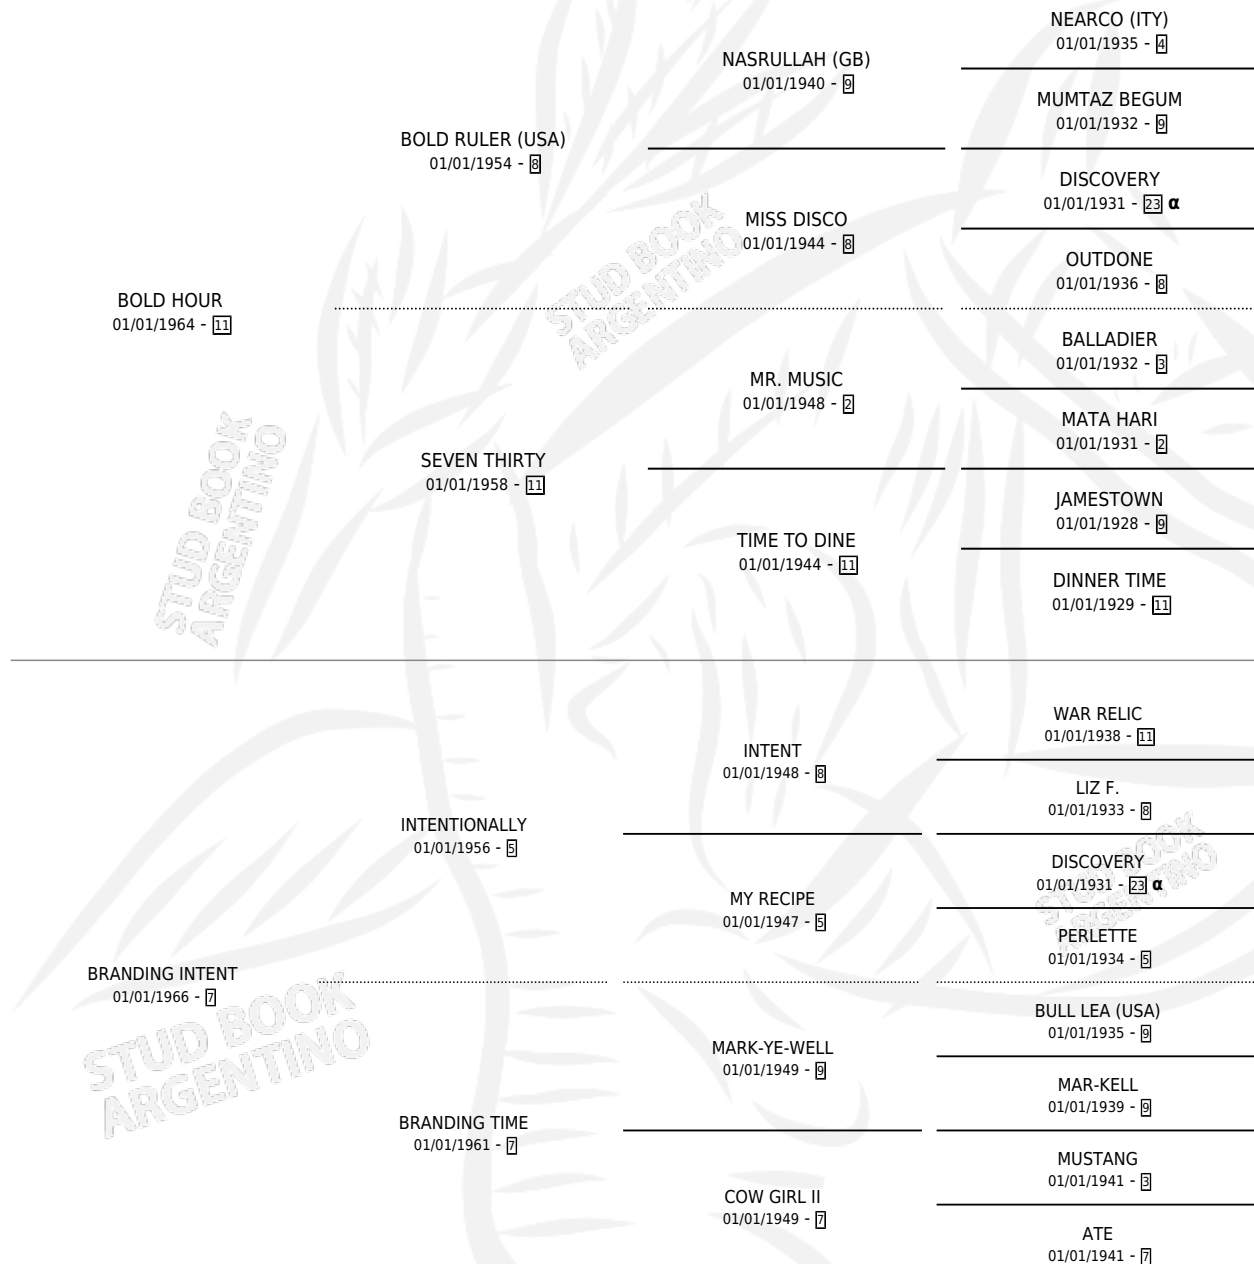

LA VALEROSA (USA)

por **BOLD HOUR** y **BRANDING INTENT** por **INTENTIONALLY**

Estados Unidos · Hembra · Alazan · SP · 01/01/1979
Familia 7-f · Volumen web

ESTADO

TIPIFICACIÓN SANGUÍNEA	✓
TIPIFICACIÓN POR ADN	X
PASAPORTE	X
IDENTIFICACIÓN POR MICROCHIP	X
REPRODUCTOR	✓

Lugar de nacimiento: Estados Unidos

Criador: Extranjero

~

HIJOS

	MACHOS	HEMBRAS
5 NACIERON	2	3
4 CORRIERON	1	3
4 GANARON	1	3
0 GANADORES CL	0 GANADORES GR	0 GANADORES G1

PEDIGREE

INBREEDING : α

CAMPAÑA

Solo carreras oficiales de Argentina

POR EDAD

EDAD	CC	1°	2°	3°	4°	5°	NP	CLC	CLG	CLCG1	CLGG1	IMPORTE	GANANCIA / CC
3 AÑOS	1	1	0	0	0	0	0	0	0	0	0	\$0	\$0
4 AÑOS	9	4	1	1	3	0	0	1	0	0	0	\$0	\$0
TOTALES	10	5	1	1	3	0	0	1	0	0	0	\$0	\$0
%		50.0%	10.0%	10.0%	30.0%	0.0%	0.0%	10.0%	0.0%	0.0%	0.0%		