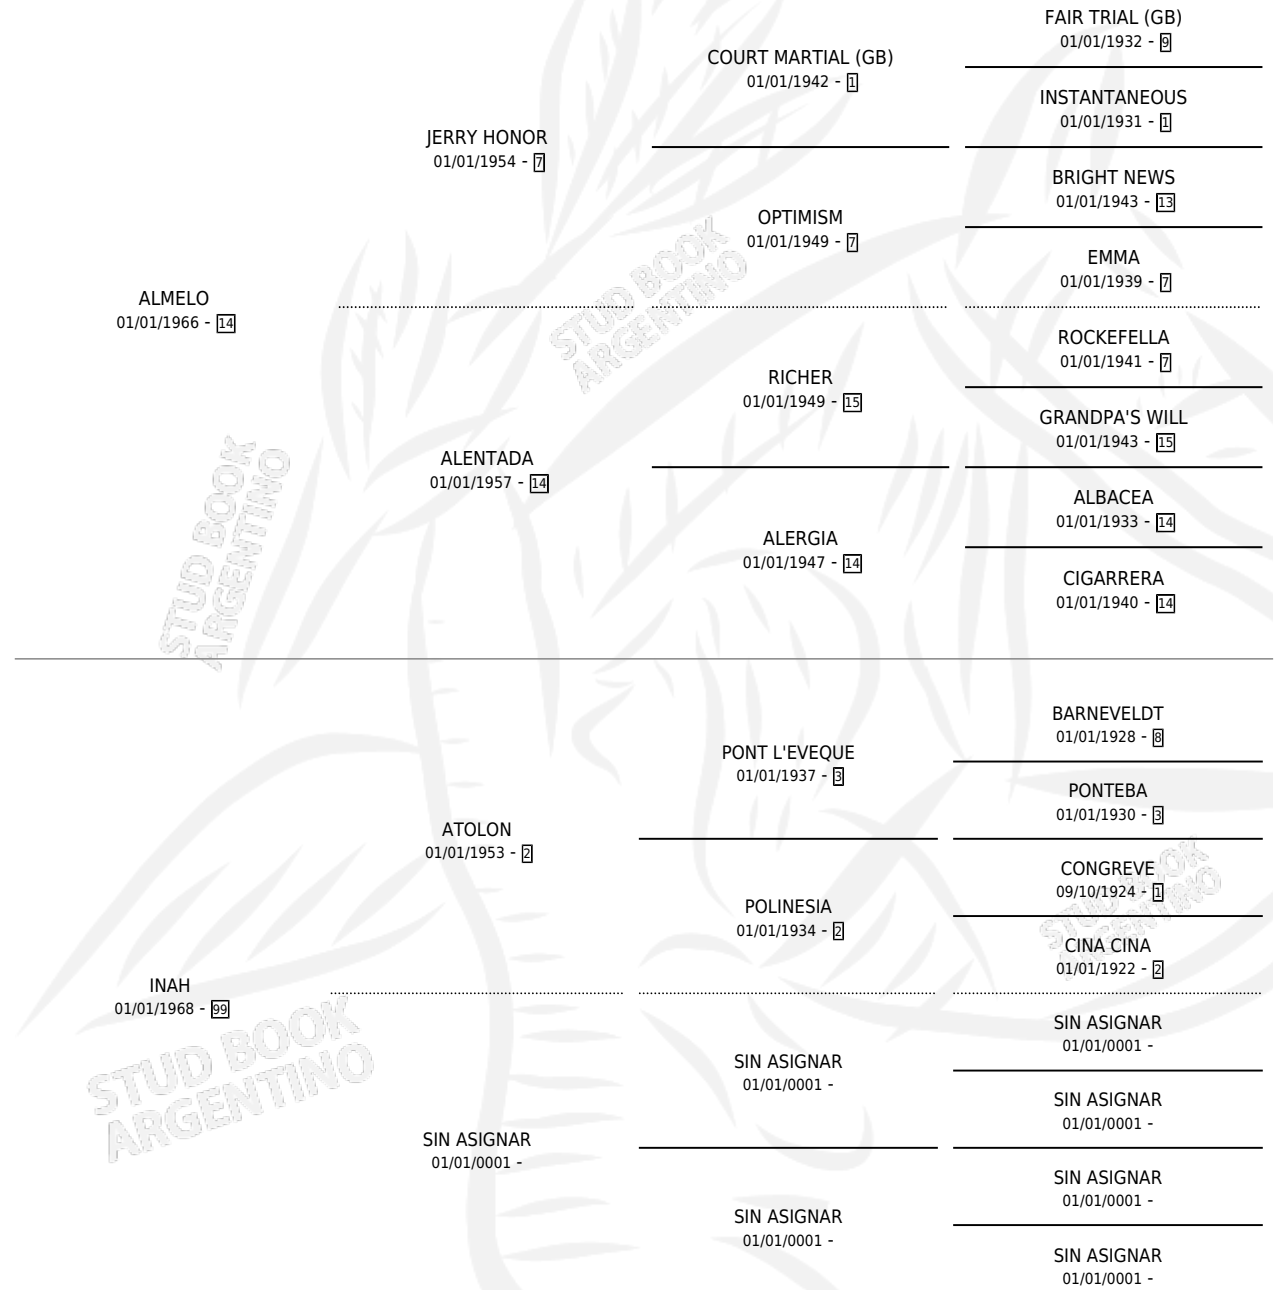

INDIA GRACIOSA

por ALMELO y INAH por ATOLON

Argentina · Hembra · Tordillo · SP · 01/01/1981
Familia 99 · Volumen 31

ESTADO

TIPIFICACIÓN SANGUÍNEA	X
TIPIFICACIÓN POR ADN	X
PASAPORTE	X
IDENTIFICACIÓN POR MICROCHIP	X
REPRODUCTOR	✓

Lugar de nacimiento: Campo particular

Criador: Sin dato

PEDIGREE

S

mientos 0 / Efectividad 0.00%

PADRILLO	PRODUCTO	CRIADOR	1ER SERVICIO	ÚLTIMO SERVICIO
STATU QUO	∅		08/08/1986	10/08/1986
INDIA GRACIOSA	∅		30/08/1985	24/10/1985