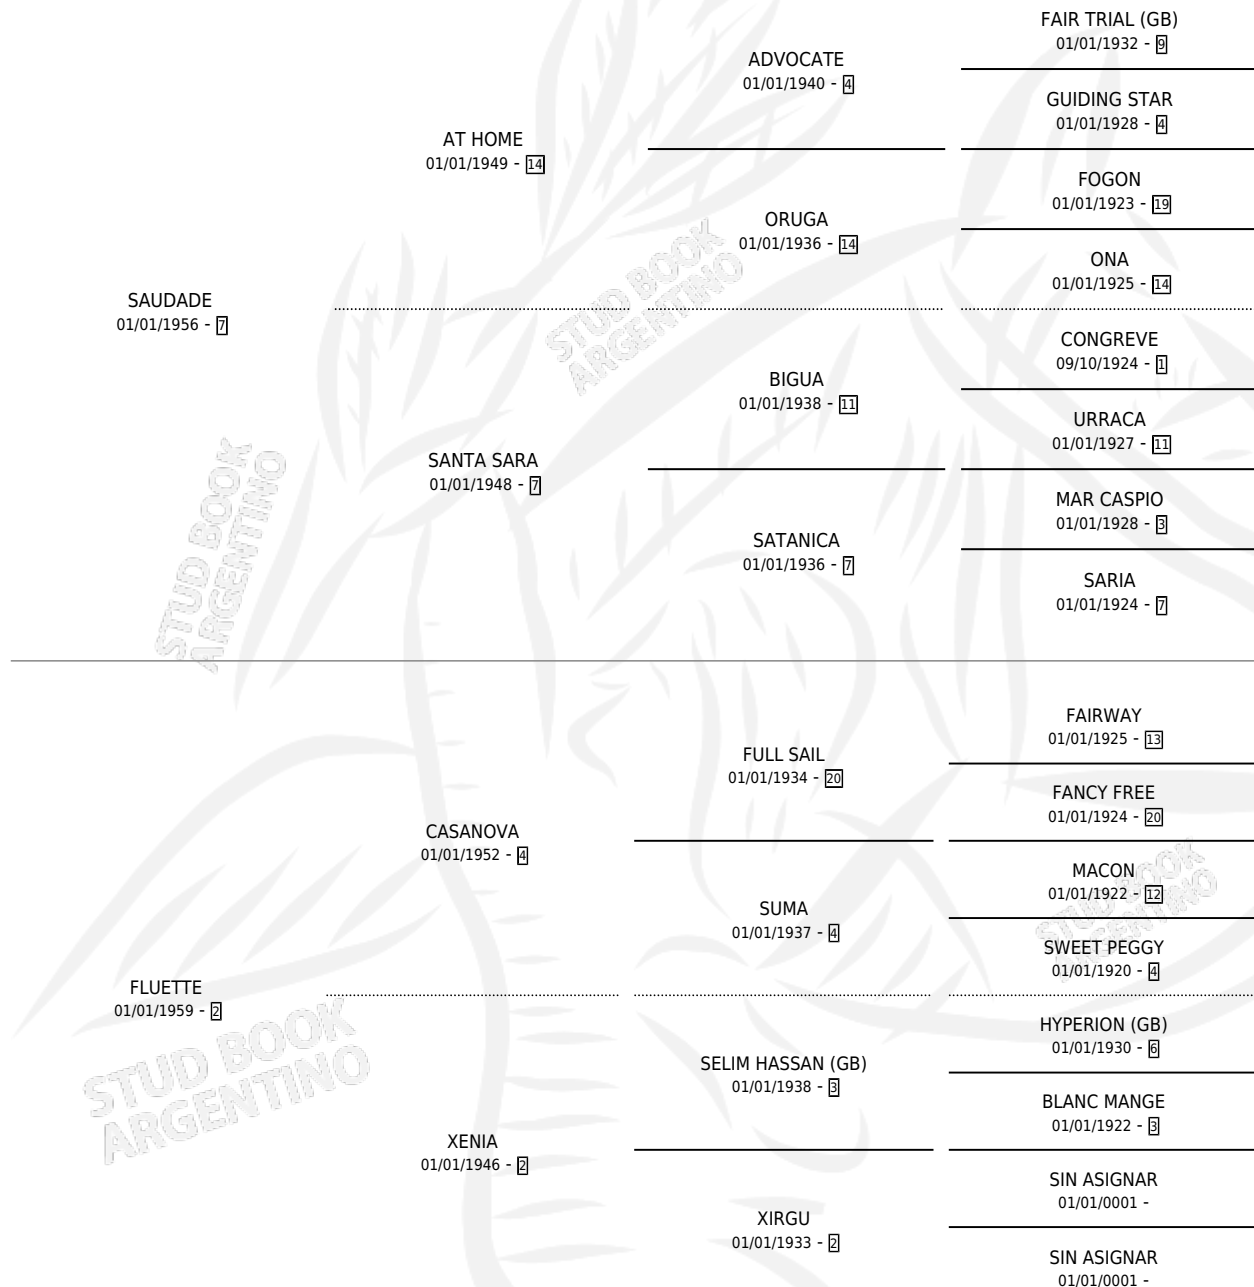

CARA BAMBINA

por SAUDADE y FLUETTE por CASANOVA

Argentina · Hembra · Zaino Doradillo · SP · 15/10/1966
Familia 2-b · Volumen 26

ESTADO

TIPIFICACIÓN SANGUÍNEA	X
TIPIFICACIÓN POR ADN	X
PASAPORTE	X
IDENTIFICACIÓN POR MICROCHIP	X
REPRODUCTOR	✓

Lugar de nacimiento: Campo particular

Criador: Sin dato

~

HIJOS

	MACHOS	HEMBRAS
7 NACIERON	3	4
3 CORRIERON	2	1
3 GANARON	2	1
0 GANADORES CL	0 GANADORES GR	0 GANADORES G1

PEDIGREE

S

cimientos 7 / Efectividad 63.64%

PADRILLO	PRODUCTO	CRIADOR	1ER SERVICIO	ÚLTIMO SERVICIO
TEMPORAL CARA BAMBINA	CARO BAMBINO (M A, 14/10/1971) •MURIÓ EL 01/07/2003•	SIN DATO		
IDLER	∅			
TEMPORAL	Documento generado el 04/05/2026			
TEMPORAL	∅			
IDLER	DOÑA LALY (H Z, 02/08/1981)	SIN DATO		
IDLER	IL BAMBINO (M Z, 02/11/1979)	SIN DATO		
IDLER	BUMBA (H A, 29/10/1977) •MURIÓ EL 27/12/1977•	SIN DATO		
IDLER	CONCEPTO (M ZD, 13/11/1976)	SIN DATO		
IDLER	CAPSELA (H AT, 27/10/1975) •MURIÓ EL 01/07/2007•	SIN DATO		
TEMPORAL	COLINETTE (H ZC, 02/09/1974) •MURIÓ EL 01/07/2006•	SIN DATO		
IDLER	∅			