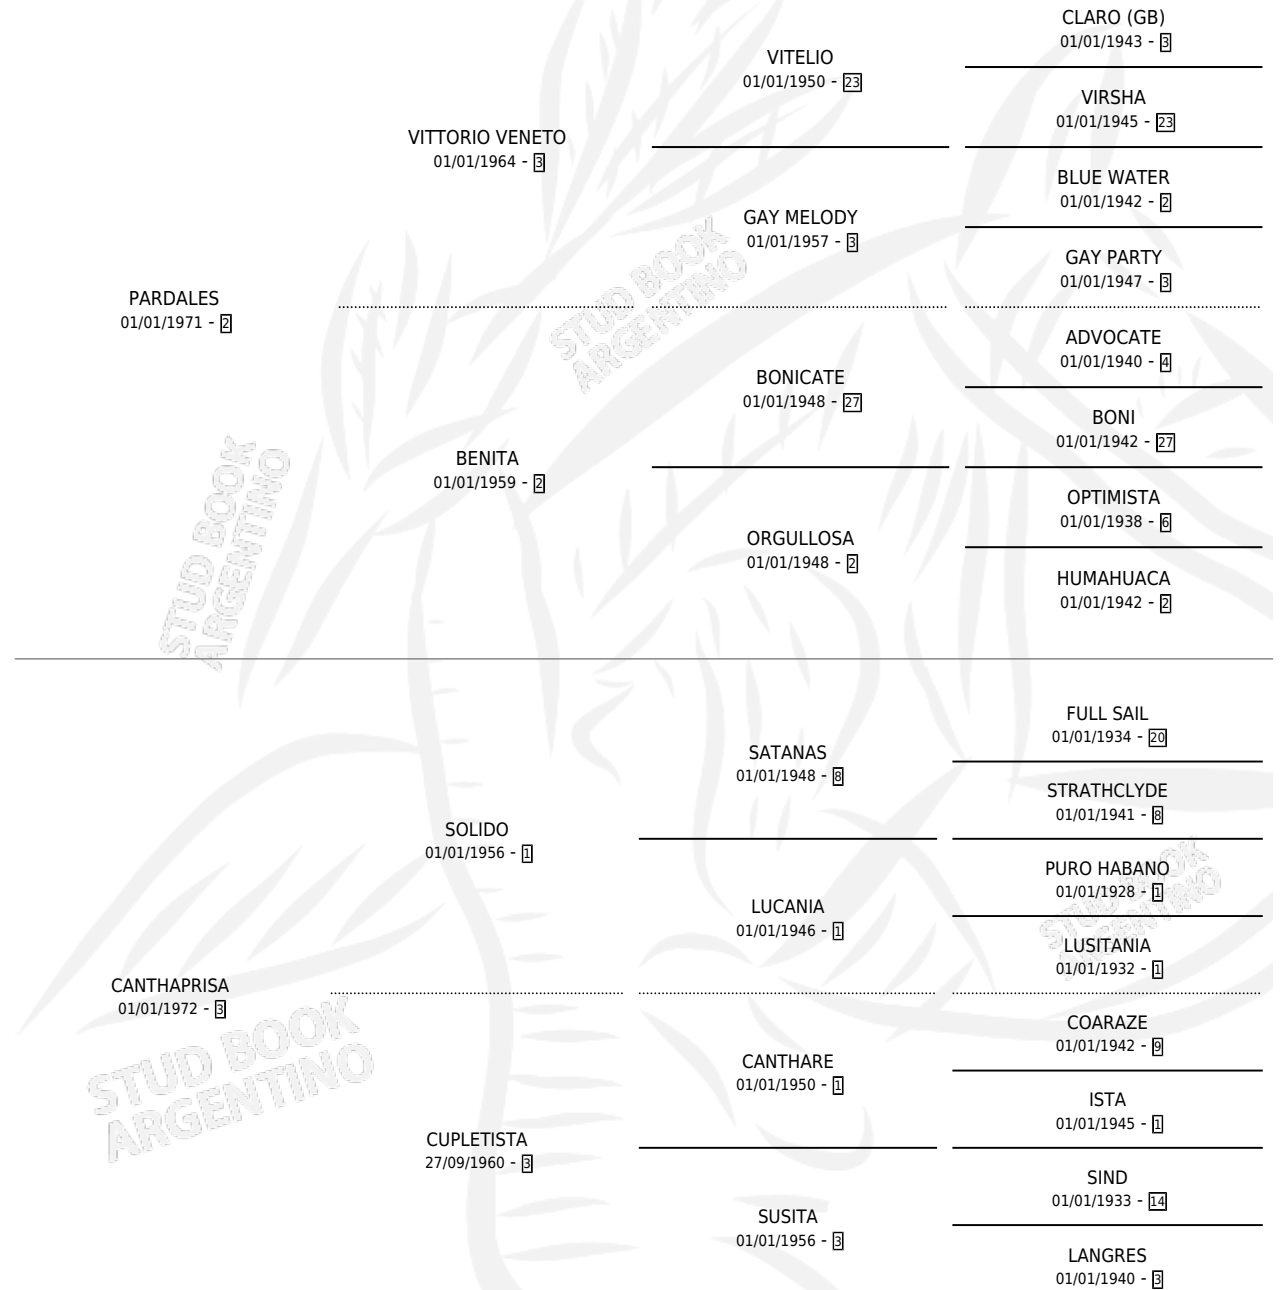

PRISAPAR

por PARDALES y CANTHAPRISA por SOLIDO

Argentina · Macho · Alazan · SP · 05/09/1981
Familia 3 · Volumen 31

ESTADO

TIPIFICACIÓN SANGUÍNEA	X
TIPIFICACIÓN POR ADN	X
PASAPORTE	X
IDENTIFICACIÓN POR MICROCHIP	X
REPRODUCTOR	X

Lugar de nacimiento: Campo particular

Criador: Sin dato

PEDIGREE

CAMPAÑA

Solo carreras oficiales de Argentina

POR EDAD

EDAD	CC	1°	2°	3°	4°	5°	NP	CLC	CLG	CLCG1	CLGG1	IMPORTE	GANANCIA / CC
5 AÑOS	1	0	0	0	0	0	1	0	0	0	0	\$0	\$0
TOTALES	1	0	0	0	0	0	1	0	0	0	0	\$0	\$0
%		0.0%	0.0%	0.0%	0.0%	0.0%	100%	0.0%	0.0%	0.0%	0.0%		