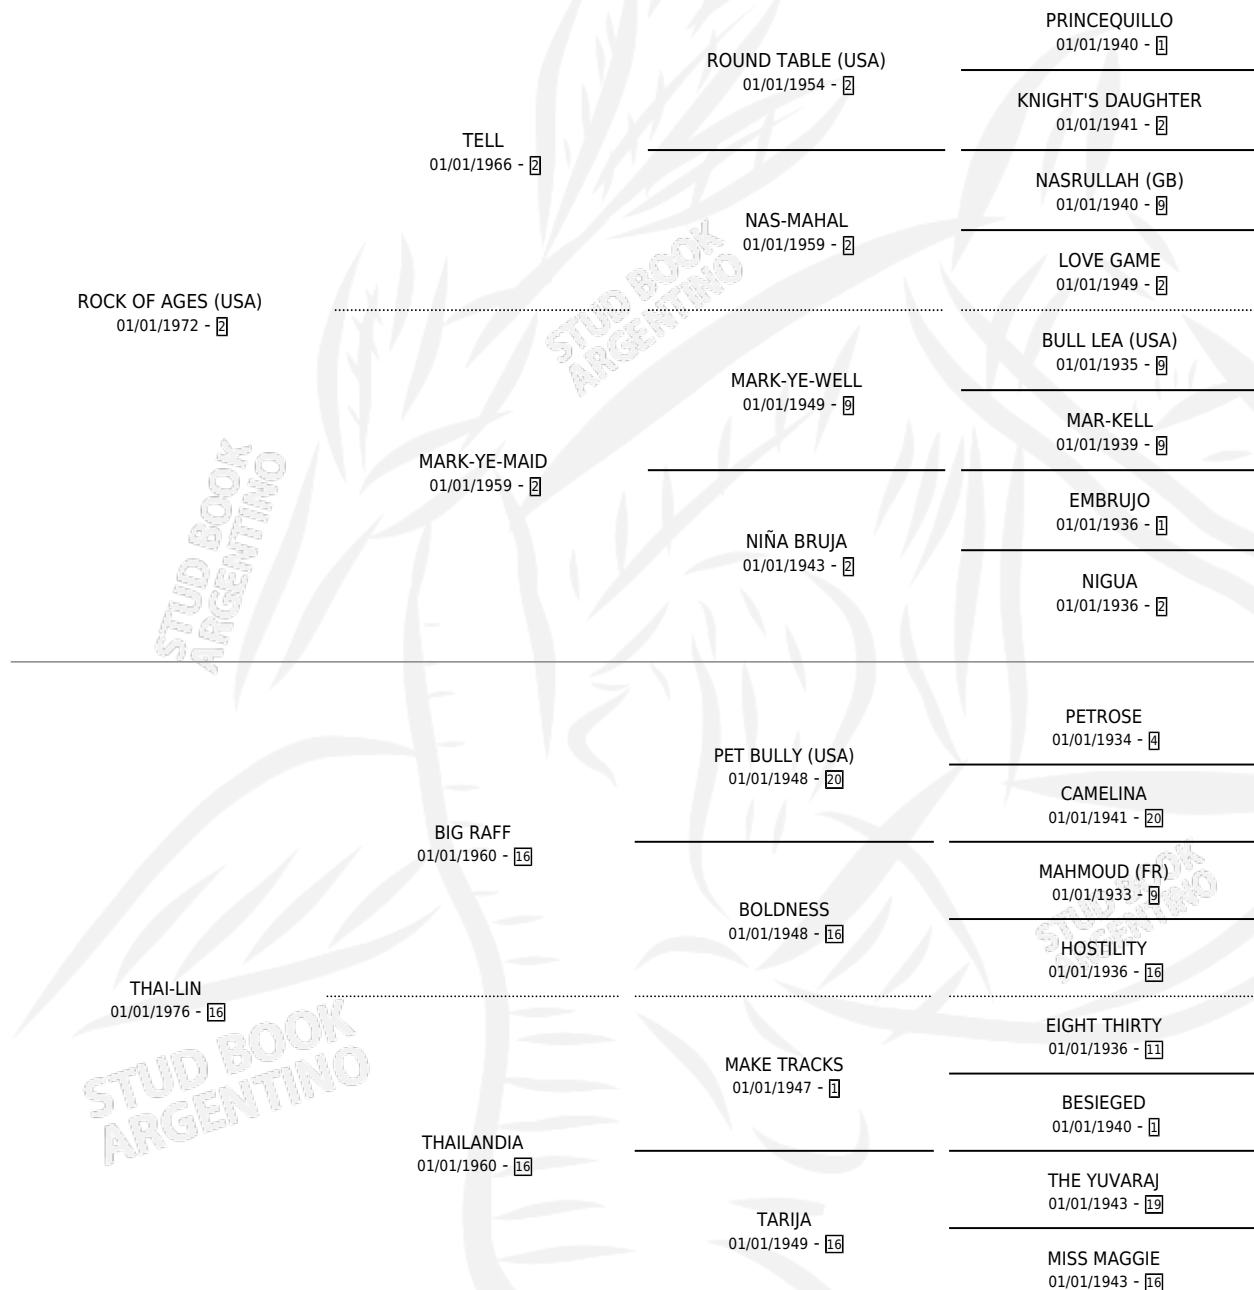

LINDA ROCK

por **ROCK OF AGES (USA)** y **THAI-LIN** por **BIG RAFF**

Argentina · Hembra · Zaino Doradillo · SP · 28/09/1981
Familia 16-f · Volumen 31

ESTADO

TIPIFICACIÓN SANGUÍNEA	X
TIPIFICACIÓN POR ADN	X
PASAPORTE	X
IDENTIFICACIÓN POR MICROCHIP	X
REPRODUCTOR	✓

Lugar de nacimiento: Campo particular

Criador: Sin dato

PEDIGREE