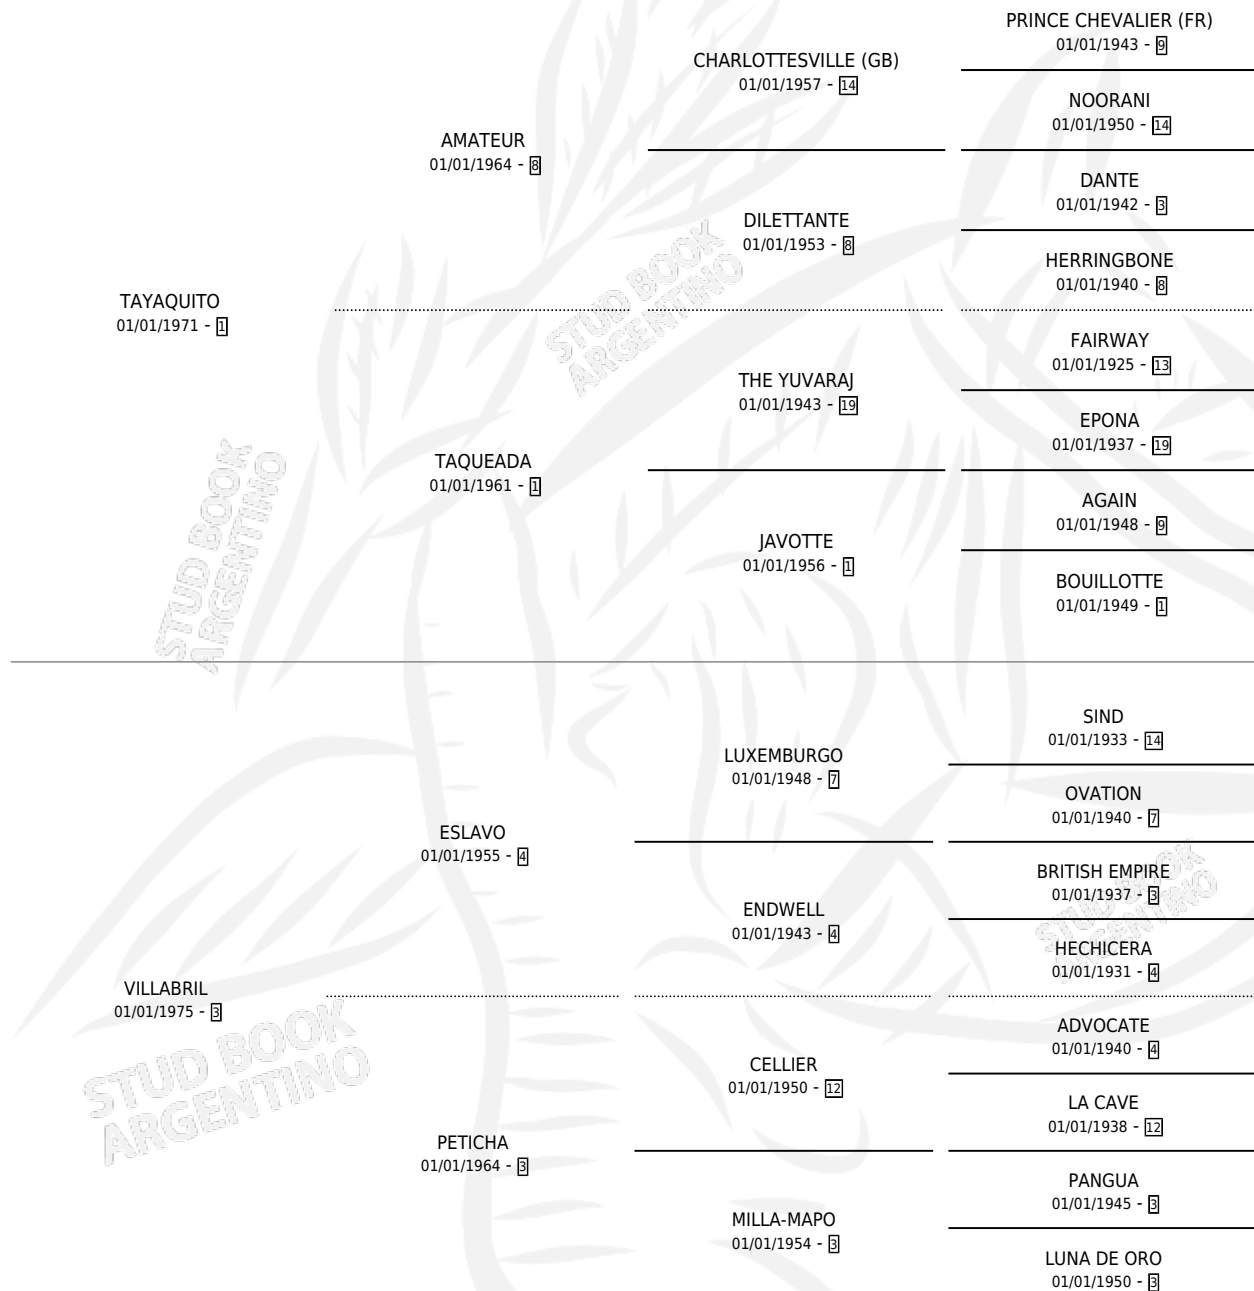

TAYA LETY

por TAYAQUITO y VILLABRIL por ESLAVO

Argentina · Hembra · Alazan · SP · 15/08/1981
Familia 3 · Volumen 31

ESTADO

TIPIFICACIÓN SANGUÍNEA	X
TIPIFICACIÓN POR ADN	X
PASAPORTE	X
IDENTIFICACIÓN POR MICROCHIP	X
REPRODUCTOR	✓

Lugar de nacimiento: Campo particular

Criador: Sin dato

~

HIJOS

	MACHOS	HEMBRAS
1 NACIERON	0	1
1 CORRIERON	0	1

SIN ACTUACIONES

PEDIGREE