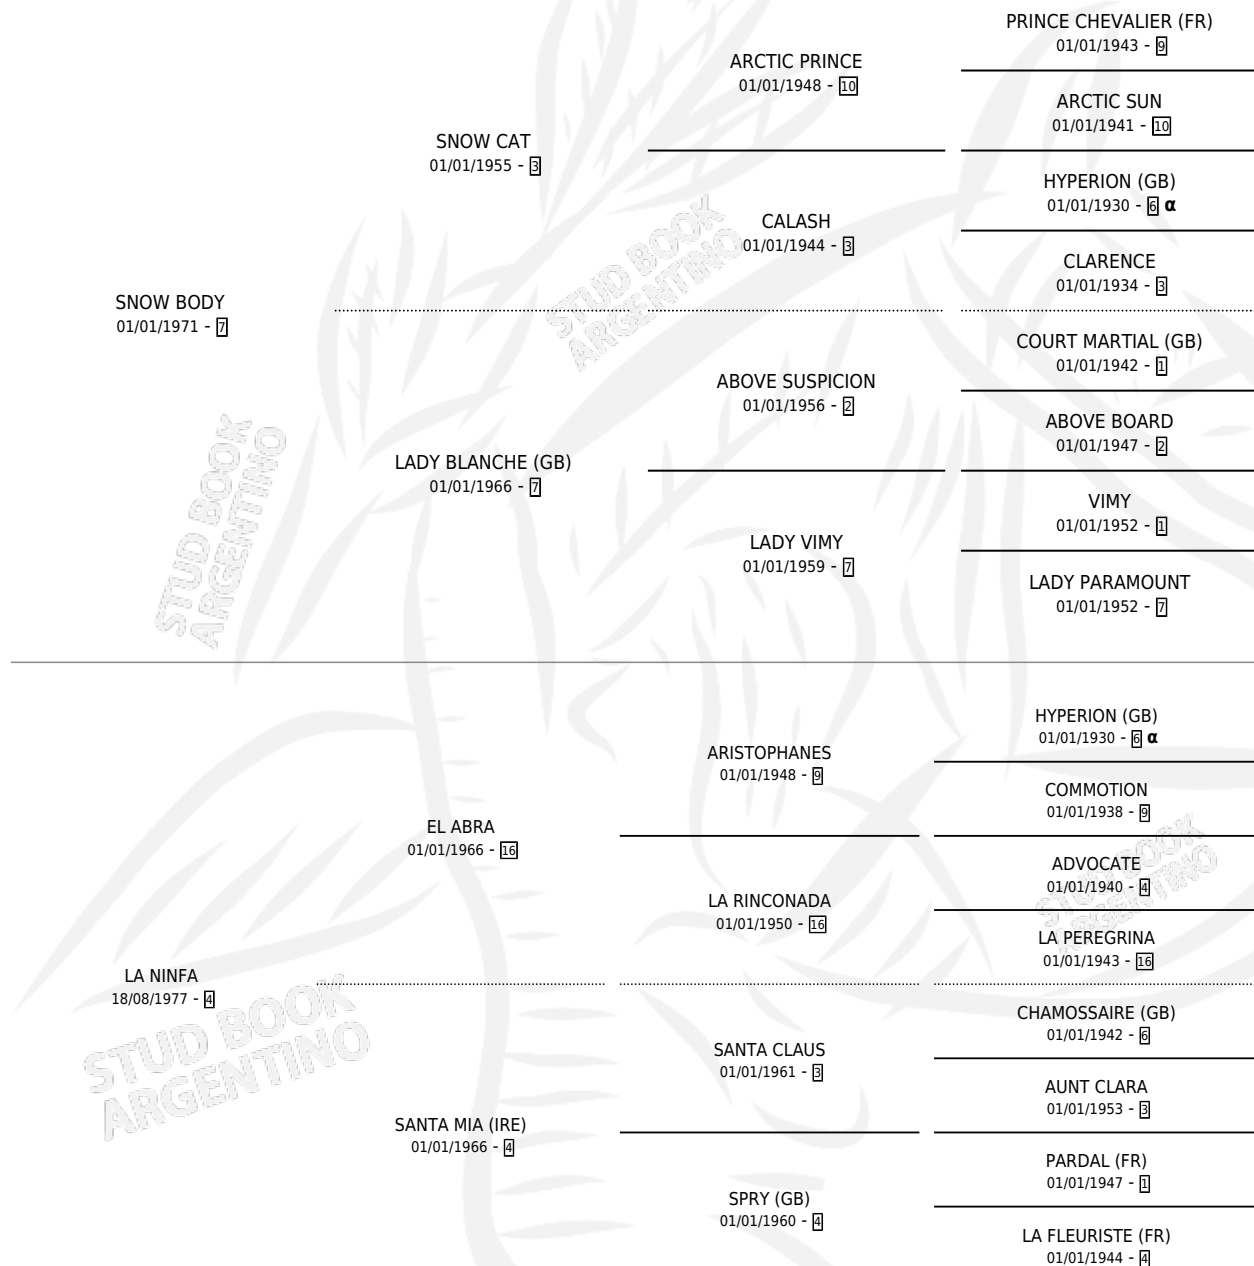

NINFA BODY

por SNOW BODY y LA NINFA por EL ABRA

Argentina · Hembra · Alazan · SP · 01/01/1981
Familia 4-i · Volumen 31

ESTADO

TIPIFICACIÓN SANGUÍNEA	X
TIPIFICACIÓN POR ADN	X
PASAPORTE	X
IDENTIFICACIÓN POR MICROCHIP	X
REPRODUCTOR	✓

Lugar de nacimiento: Campo particular

Criador: Sin dato

~

HIJOS

	MACHOS	HEMBRAS
2 NACIERON	1	1
1 CORRIERON	1	0
1 GANARON	1	0
1 GANADORES CL	0 GANADORES GR	0 GANADORES G1

PEDIGREE

INBREEDING : α

S

mientos 2 / Efectividad 50.00%

PADRILLO	PRODUCTO	CRIADOR	1ER SERVICIO	ÚLTIMO SERVICIO
URBAIN	∅		17/10/1987	17/10/1987
NINFA BODY	∅		04/12/1985	09/12/1985
MELODIC	NIQUELADO (M A, 27/09/1984)	SIN DATO		
RULE BRITANNIA (USA)	NINFOMANIA (H ZC, 26/11/1985) •MURIÓ EL 29/01/1986•	SIN DATO		