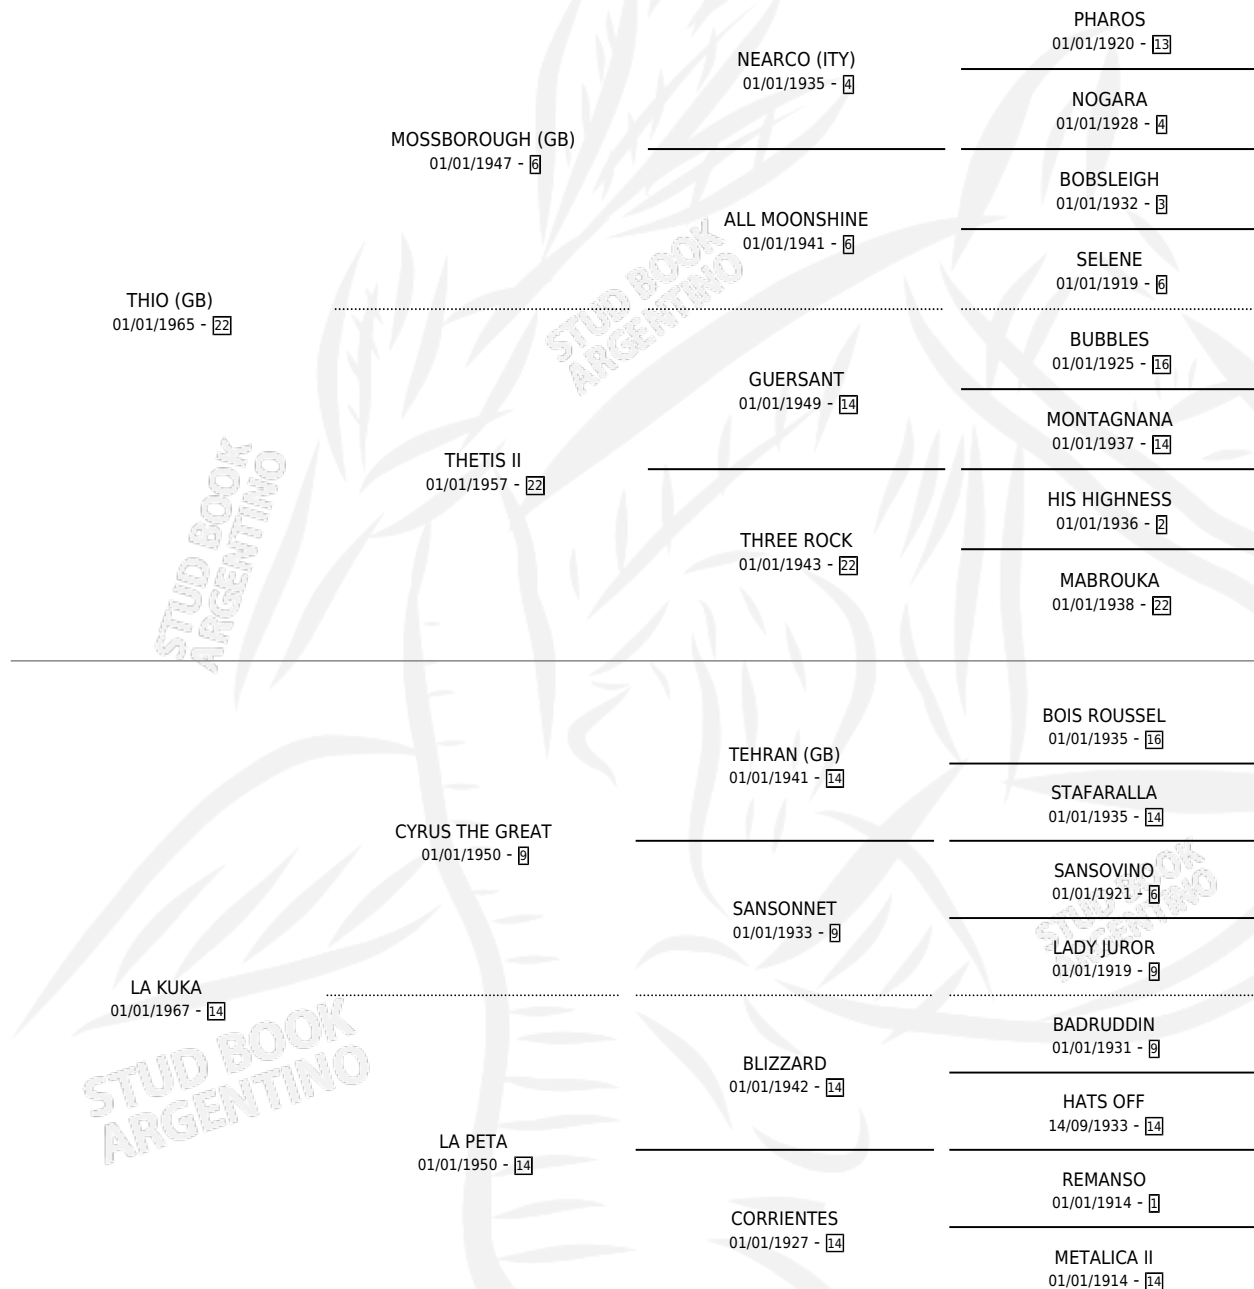

Lugar de nacimiento: Campo particular

Criador: Sin dato

~

HIJOS

	MACHOS	HEMBRAS
4 NACIERON	2	2
SIN ACTUACIONES		

PEDIGREE

CAMPAÑA

Solo carreras oficiales de Argentina