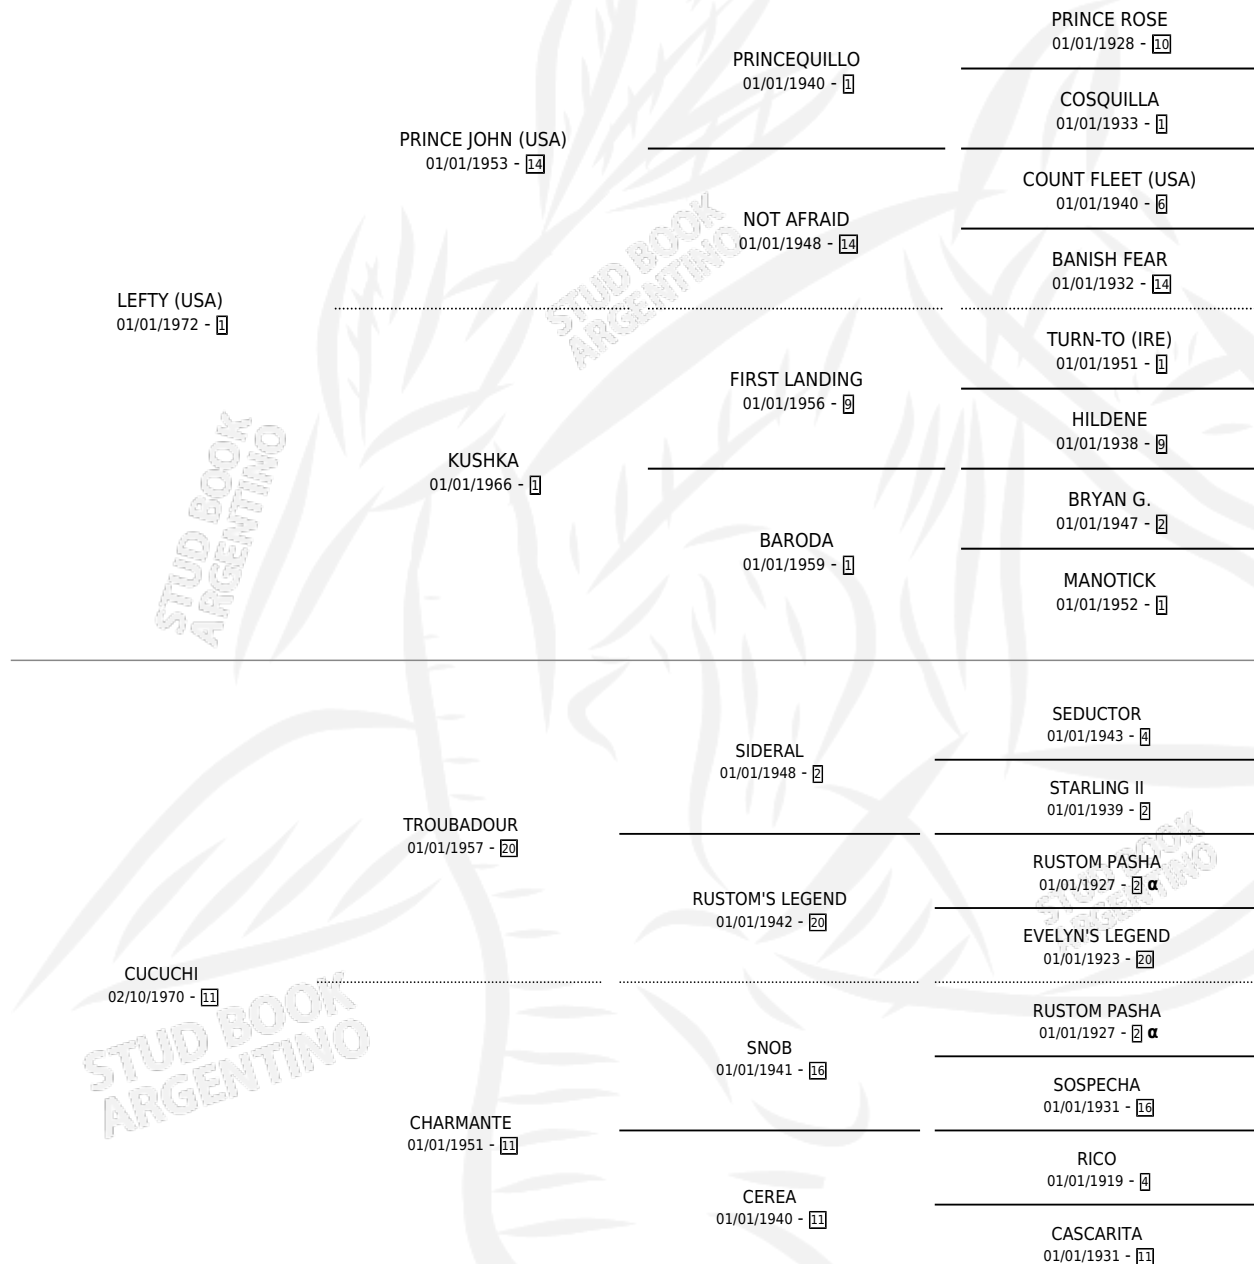

# CORBLEU

por LEFTY (USA) y CUCUCHI por TROUBADOUR

Argentina · Macho · Alazan · SP · 28/08/1981  
Familia 11 · Volumen 31

## ESTADO

TIPIFICACIÓN SANGUÍNEA	X
TIPIFICACIÓN POR ADN	X
PASAPORTE	X
IDENTIFICACIÓN POR MICROCHIP	X
REPRODUCTOR	X

**Lugar de nacimiento:** Campo particular

**Criador:** Sin dato

## PEDIGREE

INBREEDING : α