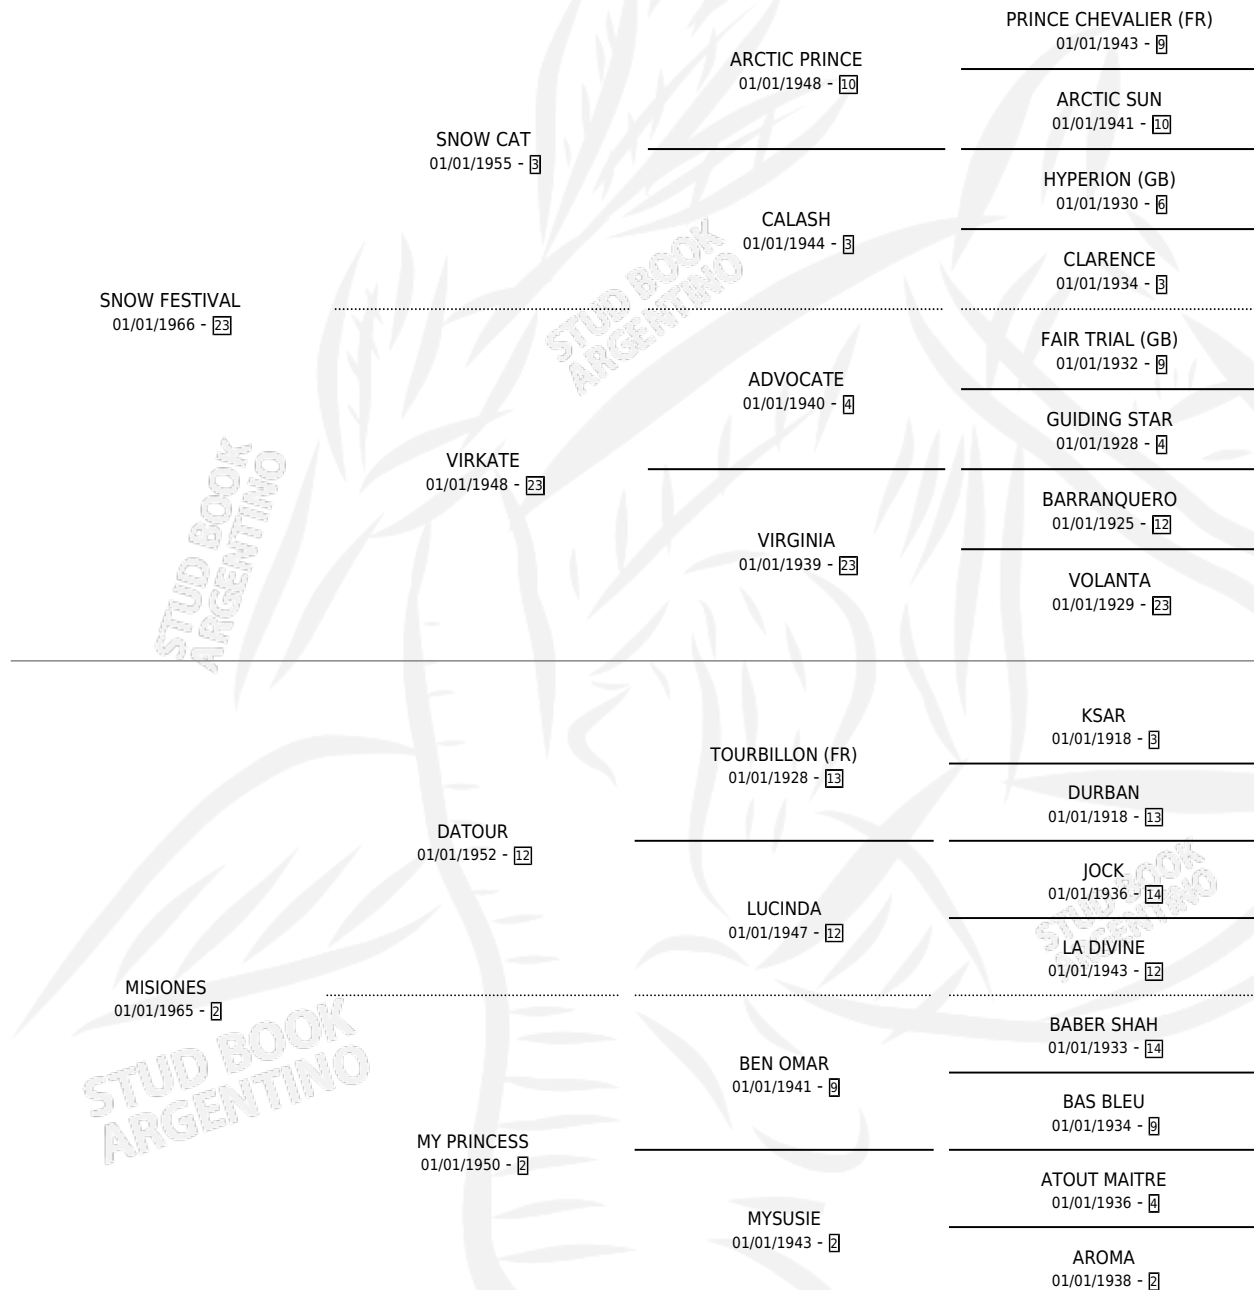

MULADI

por SNOW FESTIVAL y MISIONES por DATOUR

Argentina · Macho · Zaino · SP · 01/01/1981
Familia 2-f · Volumen 31

ESTADO

TIPIFICACIÓN SANGUÍNEA	X
TIPIFICACIÓN POR ADN	X
PASAPORTE	X
IDENTIFICACIÓN POR MICROCHIP	X
REPRODUCTOR	✓

Lugar de nacimiento: Campo particular

Criador: Cesare Miguel Angel

~

HIJOS

	MACHOS	HEMBRAS
6 NACIERON	4	2
SIN ACTUACIONES		

PEDIGREE

CAMPAÑA

Solo carreras oficiales de Argentina