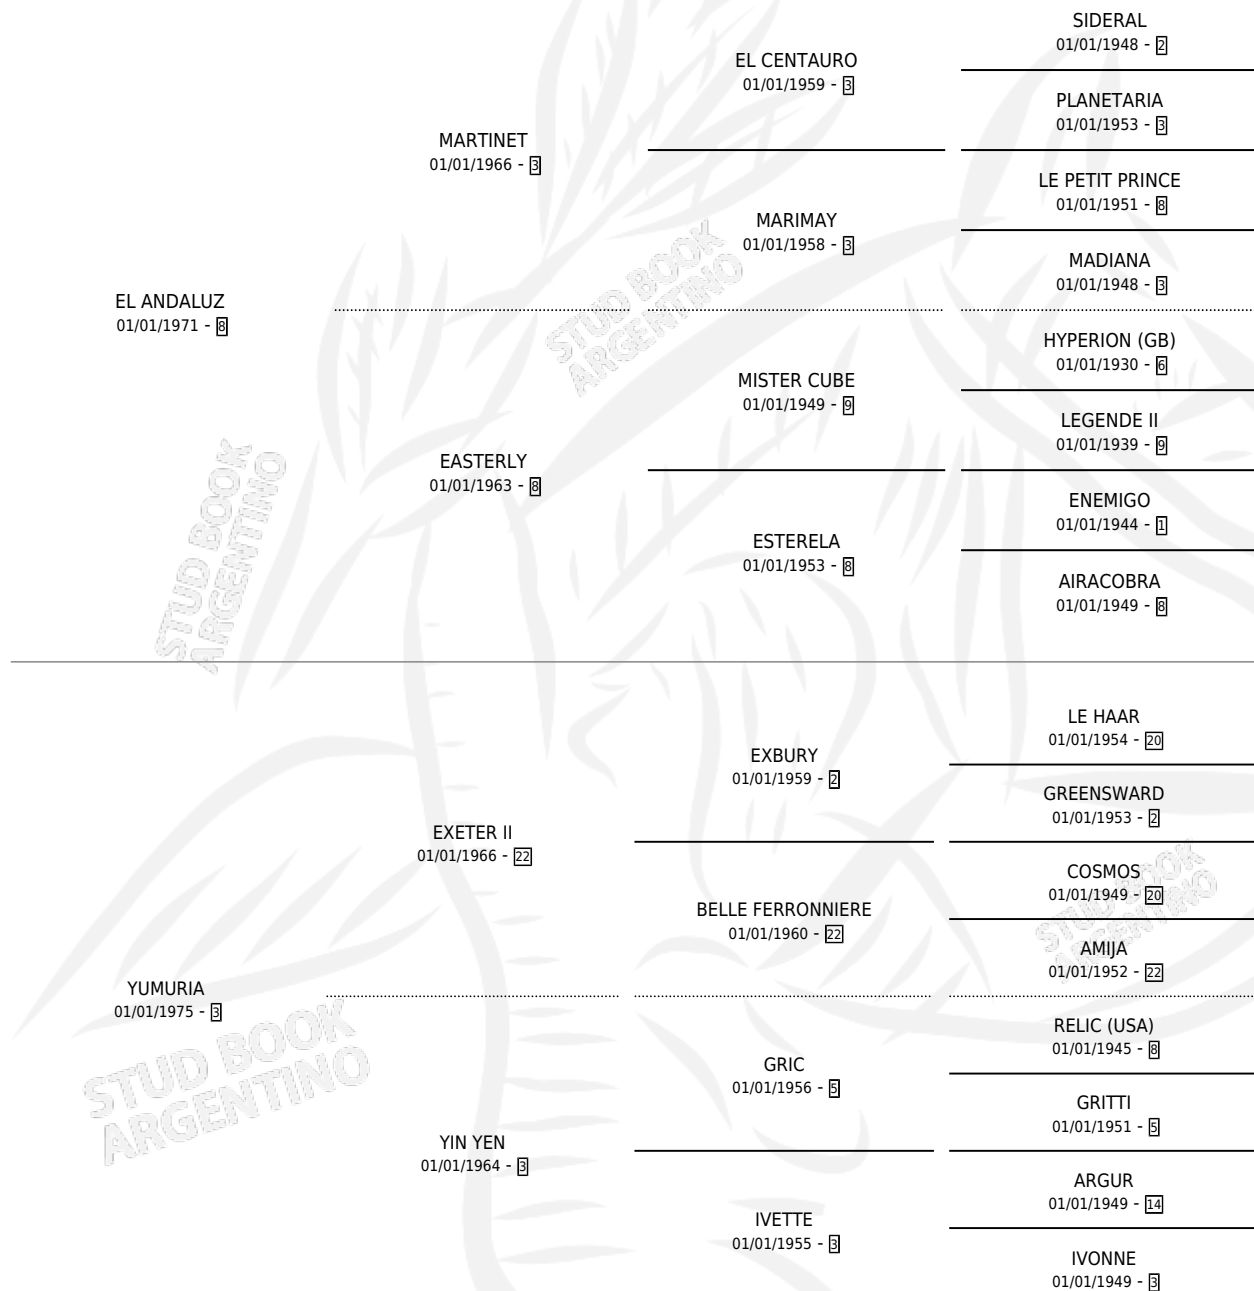

YAITI

por **EL ANDALUZ** y **YUMURIA** por **EXETER II**

Argentina · Macho · No Consigna · SP · 31/12/1981
Familia 3 · Volumen 31

ESTADO

TIPIFICACIÓN SANGUÍNEA	X
TIPIFICACIÓN POR ADN	X
PASAPORTE	X
IDENTIFICACIÓN POR MICROCHIP	X
REPRODUCTOR	X

Lugar de nacimiento: Campo particular

Criador: Sin dato

PEDIGREE

CAMPAÑA

Solo carreras oficiales de Argentina

POR EDAD

EDAD	CC	1°	2°	3°	4°	5°	NP	CLC	CLG	CLCG1	CLGG1	IMPORTE	GANANCIA / CC
4 AÑOS	1	1	0	0	0	0	0	0	0	0	0	\$0	\$0
5 AÑOS	1	0	0	0	0	1	0	0	0	0	0	\$0	\$0
TOTALES	2	1	0	0	0	1	0	0	0	0	0	\$0	\$0
%		50.0%	0.0%	0.0%	0.0%	50.0%	0.0%	0.0%	0.0%	0.0%	0.0%		