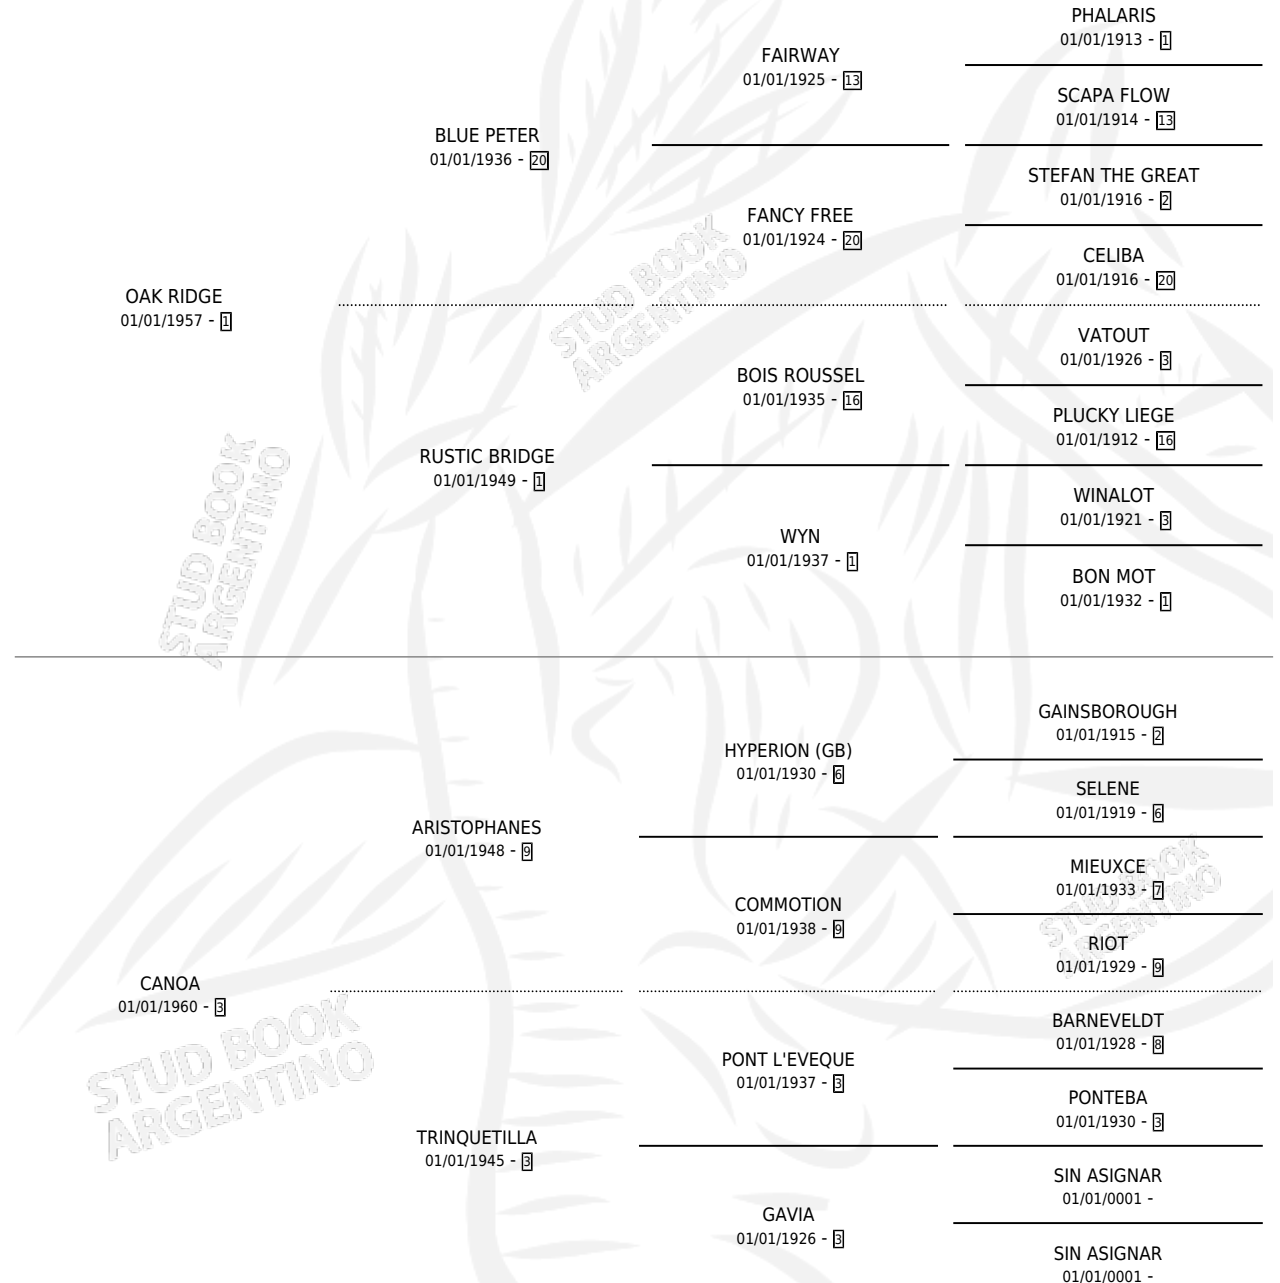

Lugar de nacimiento: Campo particular

Criador: Sin dato

~

HIJOS

	MACHOS	HEMBRAS
3 NACIERON	2	1
1 CORRIERON	1	0
1 GANARON	1	0
0 GANADORES CL	0 GANADORES GR	0 GANADORES G1

PEDIGREE

S

mientos 1 / Efectividad 25.00%

PADRILLO	PRODUCTO	CRIADOR	1ER SERVICIO	ÚLTIMO SERVICIO
EL PRINCIPAL	Ø		25/08/1986	09/11/1986
DRISSE	Ø		07/08/1985	07/08/1985
Datos oficiales del Stud Book Argentino				
EL PRINCIPAL	PRINCIPAL OAK (M Z, 25/07/1984)	SIN DATO		
Documentó generado el 25/04/2026				
EL PRINCIPAL	Ø			
studbook.org.ar				