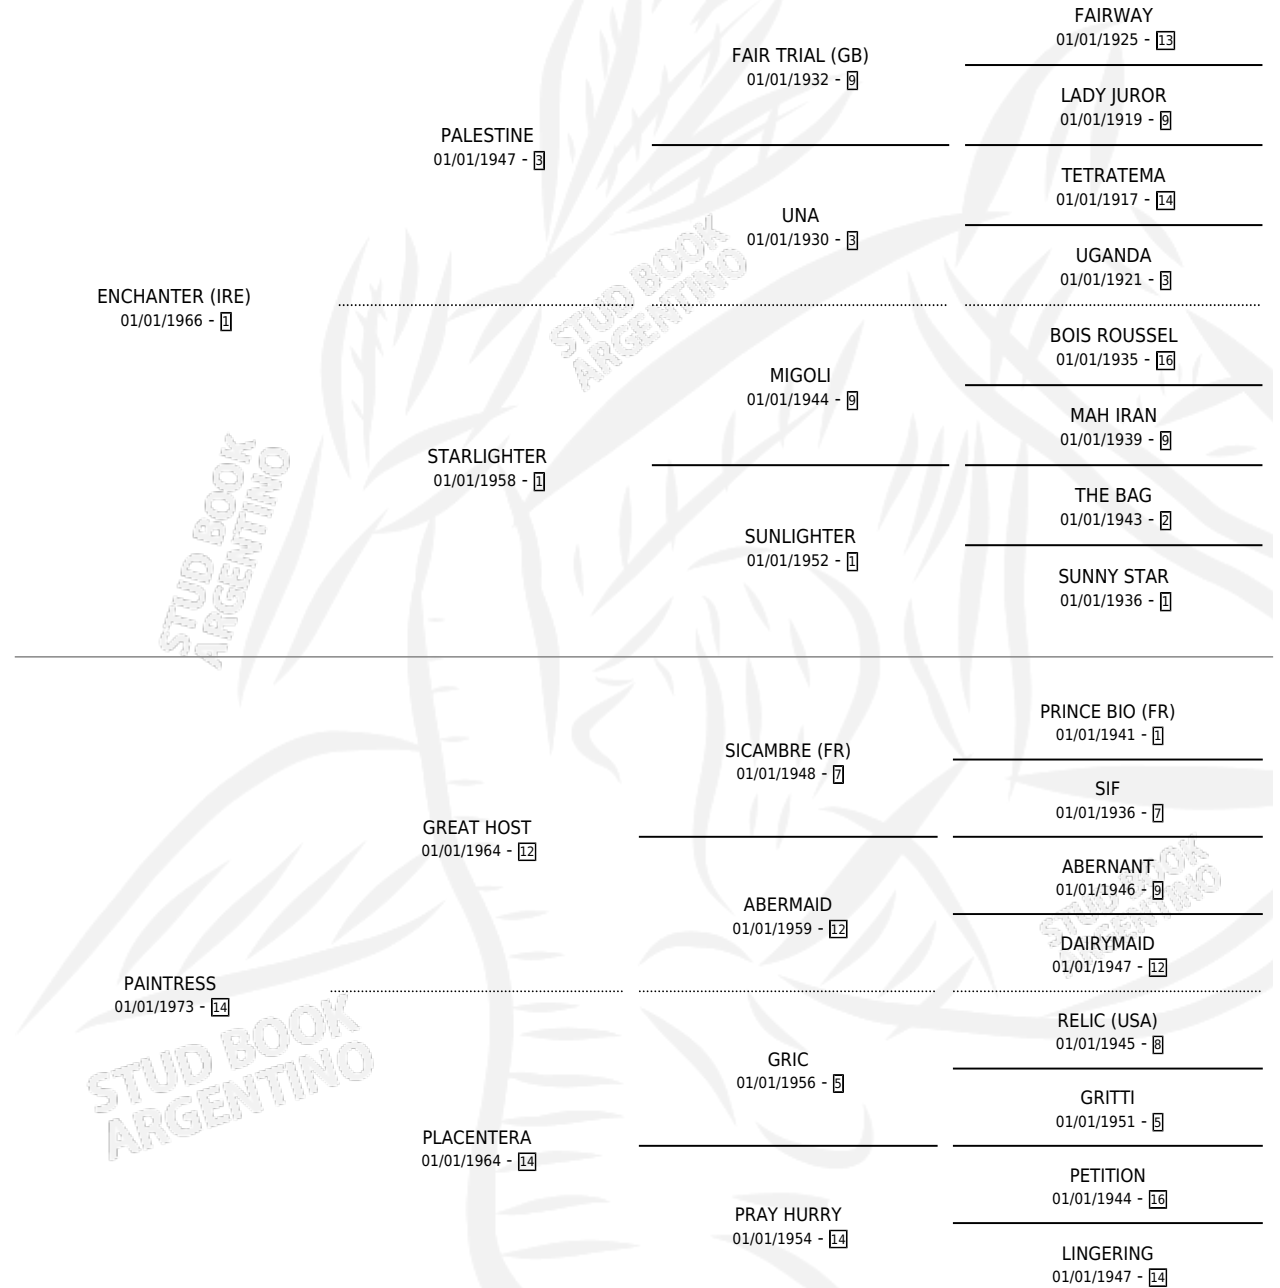

ENVINADO

por ENCHANTER (IRE) y PAINTRESS por GREAT HOST

Argentina · Macho · No Consigna · SP · 01/01/1981
Familia 14-b · Volumen 31

ESTADO

TIPIFICACIÓN SANGUÍNEA	X
TIPIFICACIÓN POR ADN	X
PASAPORTE	X
IDENTIFICACIÓN POR MICROCHIP	X
REPRODUCTOR	X

Lugar de nacimiento: Campo particular

Criador: Sin dato

PEDIGREE

CAMPAÑA

Solo carreras oficiales de Argentina

POR EDAD

EDAD	CC	1°	2°	3°	4°	5°	NP	CLC	CLG	CLCG1	CLGG1	IMPORTE	GANANCIA / CC
6 AÑOS	1	1	0	0	0	0	0	0	0	0	0	\$0	\$0
TOTALES	1	1	0	0	0	0	0	0	0	0	0	\$0	\$0
%		100%	0.0%	0.0%	0.0%	0.0%	0.0%	0.0%	0.0%	0.0%	0.0%		