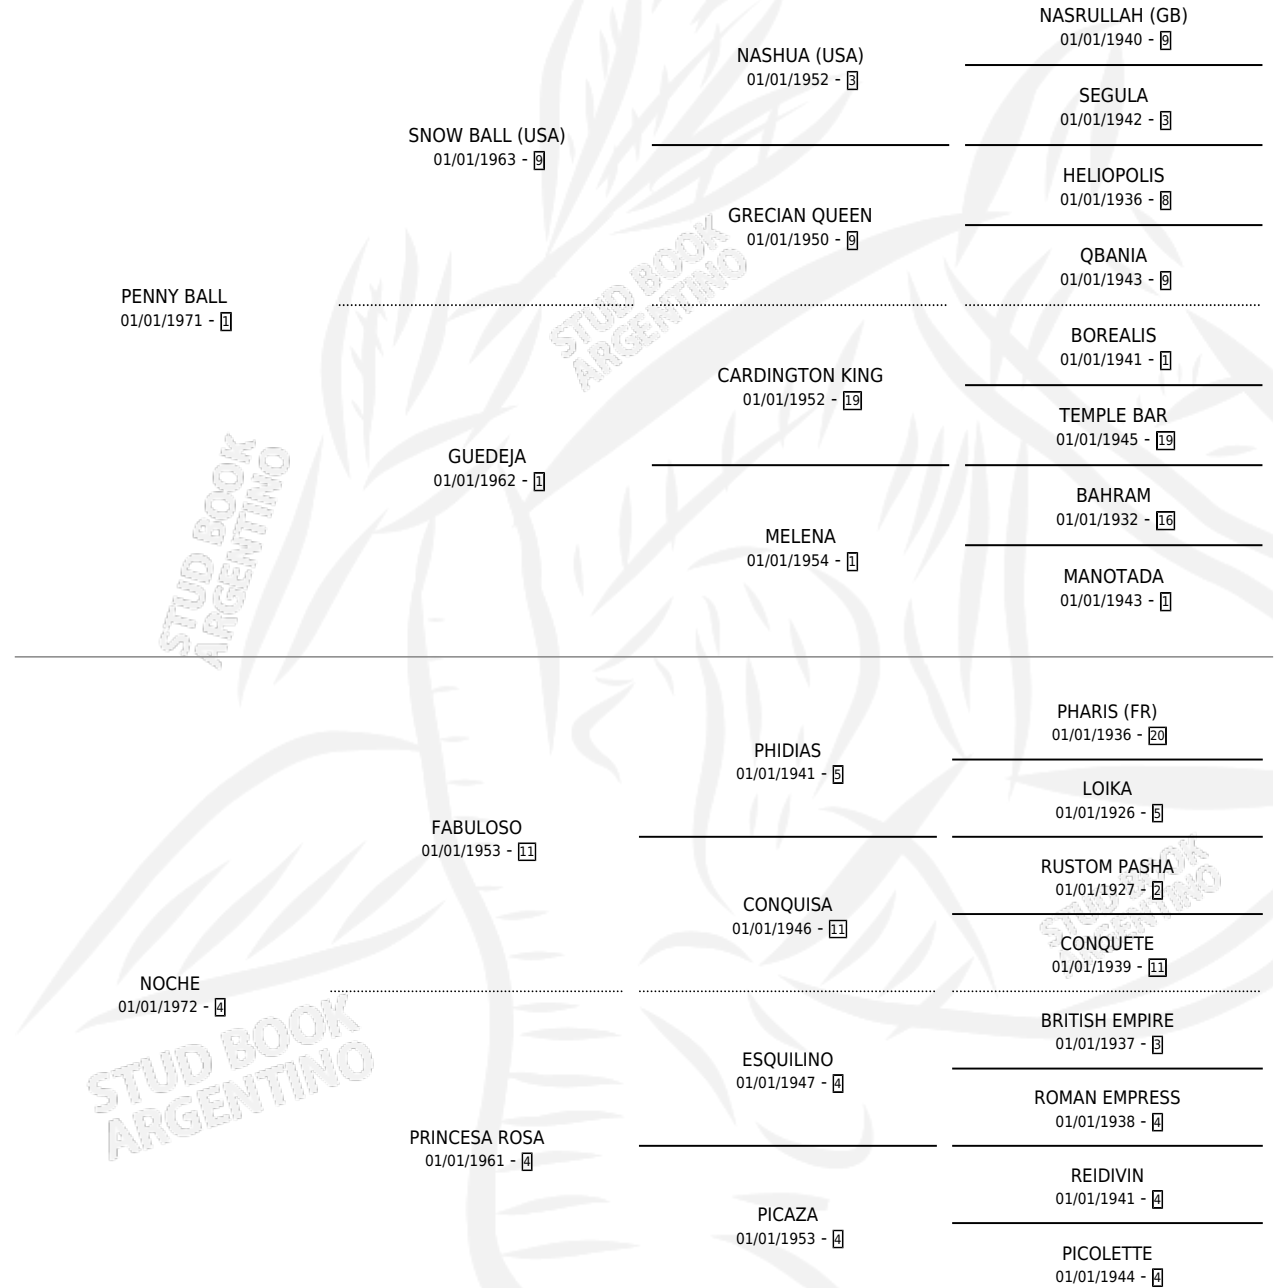

NOCHE LARGA

por PENNY BALL y NOCHE por FABULOSO

Argentina · Hembra · Alazan Tostado · SP · 01/01/1981
Familia 4-c · Volumen 31

ESTADO

TIPIFICACIÓN SANGUÍNEA	✓
TIPIFICACIÓN POR ADN	X
PASAPORTE	X
IDENTIFICACIÓN POR MICROCHIP	X
REPRODUCTOR	✓

Lugar de nacimiento: Campo particular

Criador: Sin dato

~

HIJOS

	MACHOS	HEMBRAS
1 NACIERON	1	0
SIN ACTUACIONES		

PEDIGREE