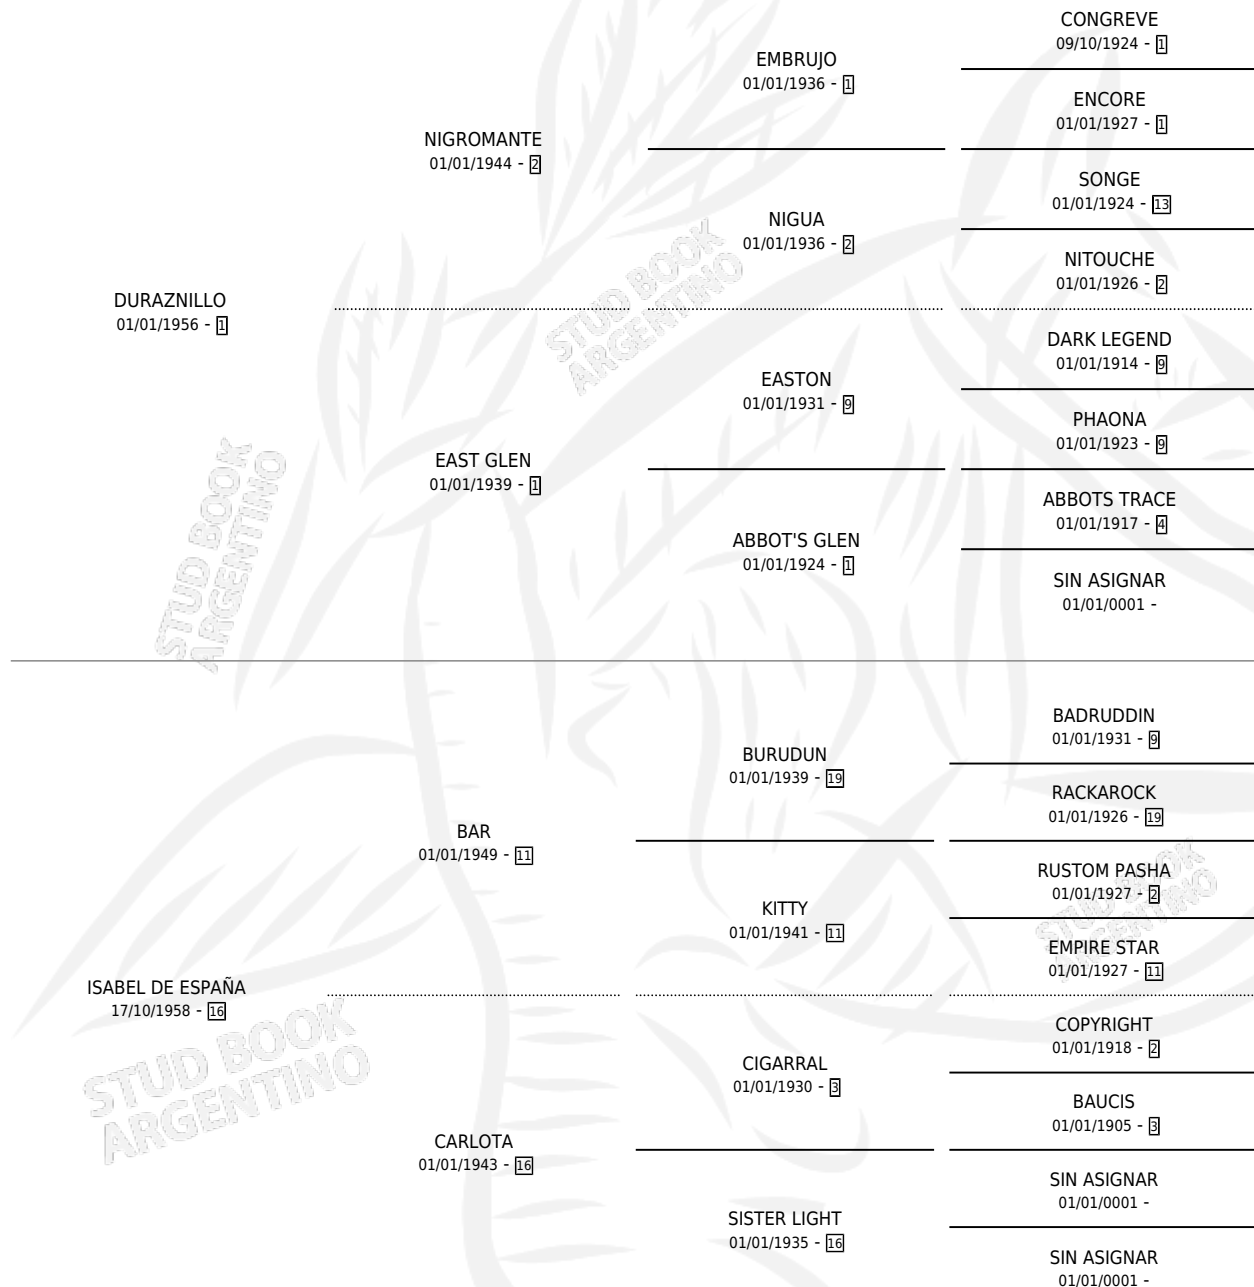

LA CARTUJANA

por DURAZNILLO y ISABEL DE ESPAÑA por BAR

Argentina · Hembra · Alazan · SP · 01/01/1966
Familia 16-d · Volumen 26

ESTADO

TIPIFICACIÓN SANGUÍNEA	X
TIPIFICACIÓN POR ADN	X
PASAPORTE	X
IDENTIFICACIÓN POR MICROCHIP	X
REPRODUCTOR	X

Lugar de nacimiento: Campo particular

Criador: Sin dato

~

HIJOS

	MACHOS	HEMBRAS
3 NACIERON	2	1
2 CORRIERON	2	0
2 GANARON	2	0
0 GANADORES CL	0 GANADORES GR	0 GANADORES G1

PEDIGREE

LA CARTUJANA

Datos oficiales del Stud Book Argentino