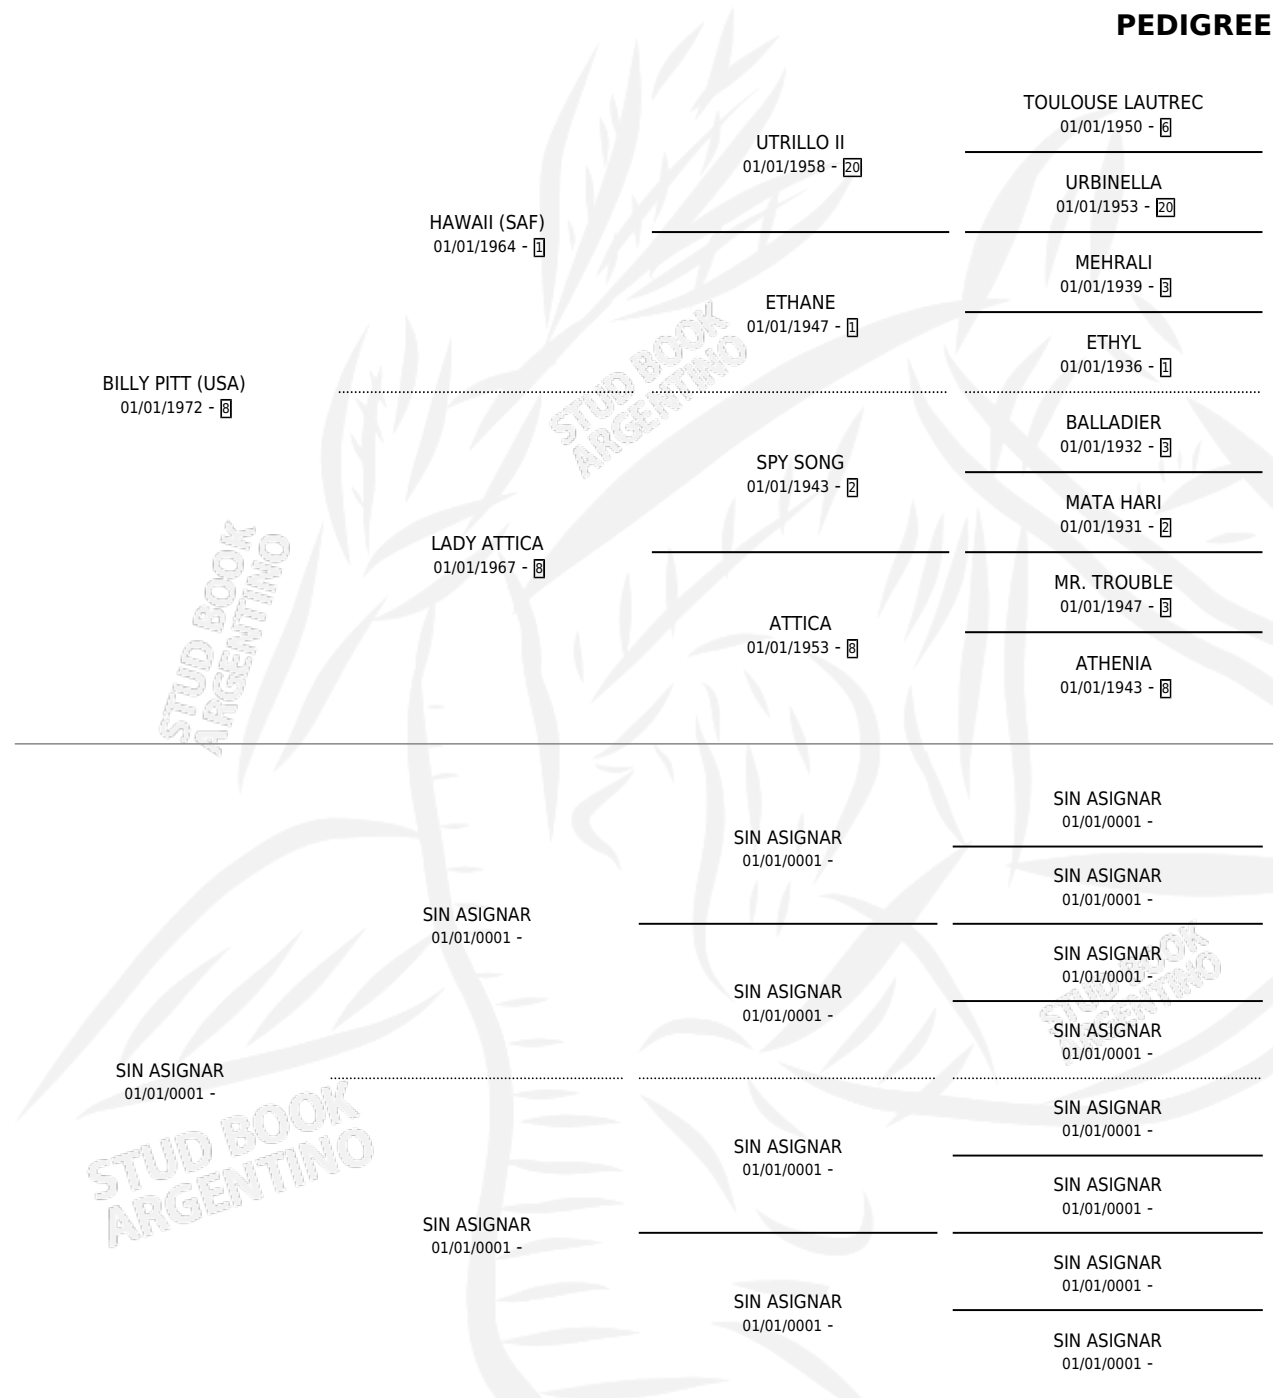

BILLY LOVE

PEDIGREE

por BILLY PITT (USA) y SIN ASIGNAR por SIN ASIGNAR

Argentina · Macho · No Consigna · SP · 01/01/1981
Familia · Volumen 31

ESTADO

TIPIFICACIÓN SANGUÍNEA	X
TIPIFICACIÓN POR ADN	X
PASAPORTE	X
IDENTIFICACIÓN POR MICROCHIP	X
REPRODUCTOR	X

Lugar de nacimiento: Campo particular

Criador: Sin dato

CAMPAÑA

Solo carreras oficiales de Argentina

POR EDAD

EDAD	CC	1°	2°	3°	4°	5°	NP	CLC	CLG	CLCG1	CLGG1	IMPORTE	GANANCIA / CC
5 AÑOS	1	1	0	0	0	0	0	0	0	0	0	\$0	\$0
TOTALES	1	1	0	0	0	0	0	0	0	0	0	\$0	\$0
%		100%	0.0%	0.0%	0.0%	0.0%	0.0%	0.0%	0.0%	0.0%	0.0%		