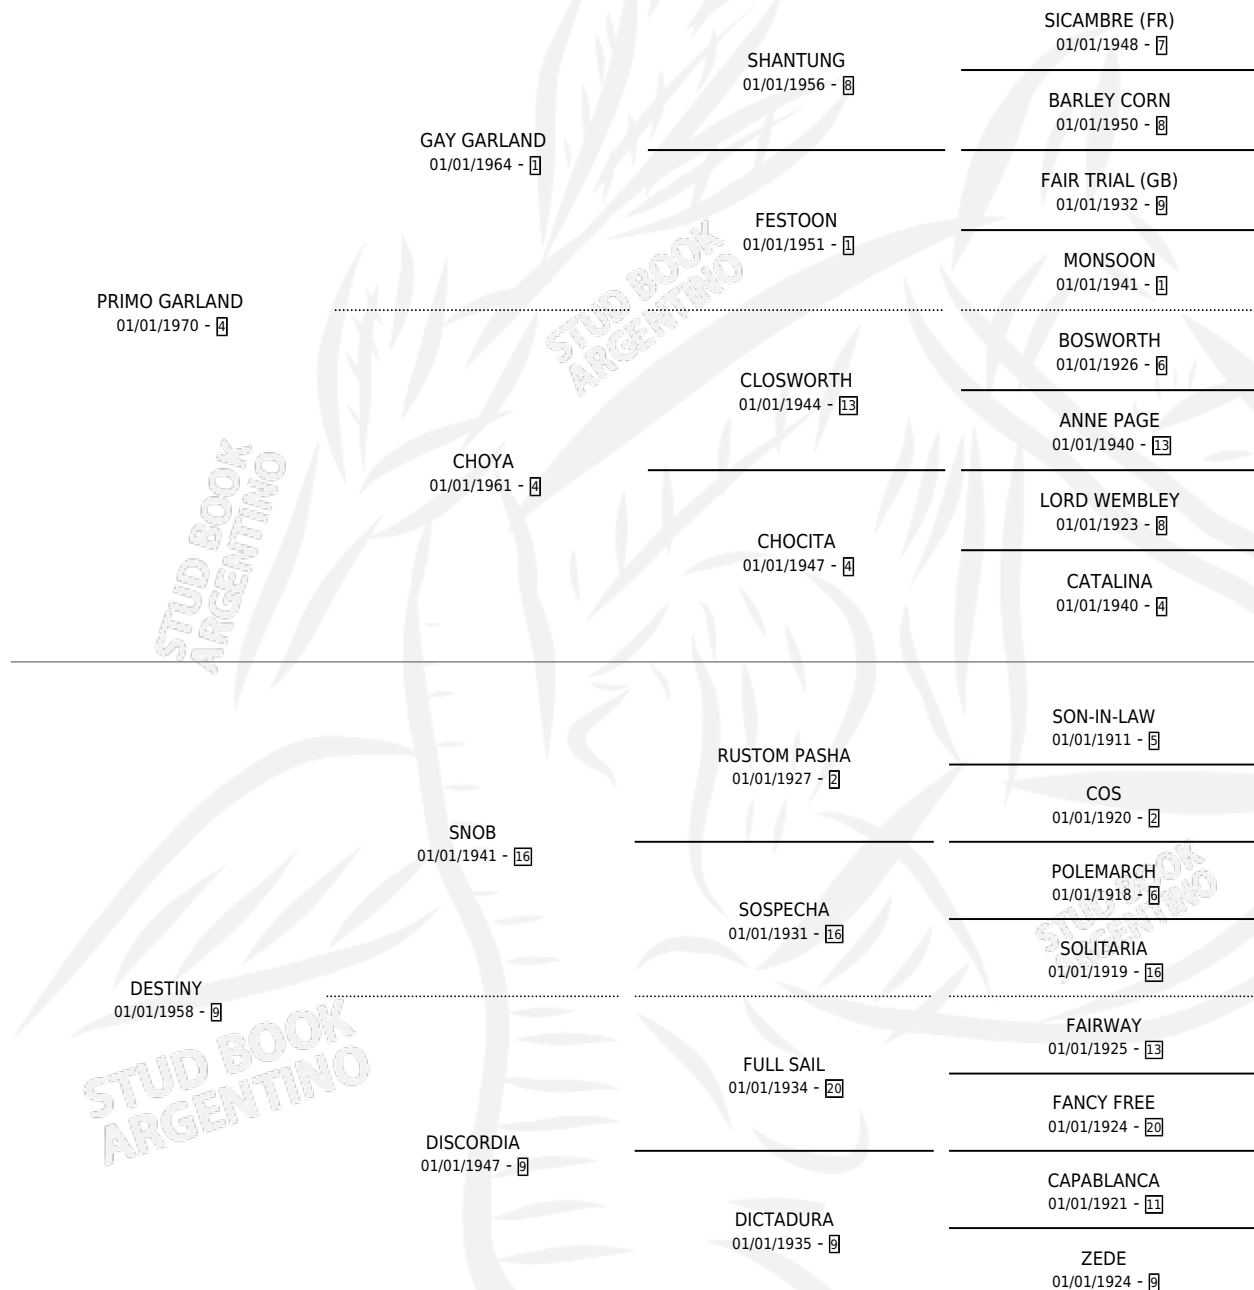

Lugar de nacimiento: Campo particular

Criador: Sin dato

~

HIJOS

| | MACHOS | HEMBRAS |
|-----------------|--------|---------|
| 5 NACIERON | 3 | 2 |
| SIN ACTUACIONES | | |

PEDIGREE

CAMPAÑA

Solo carreras oficiales de Argentina