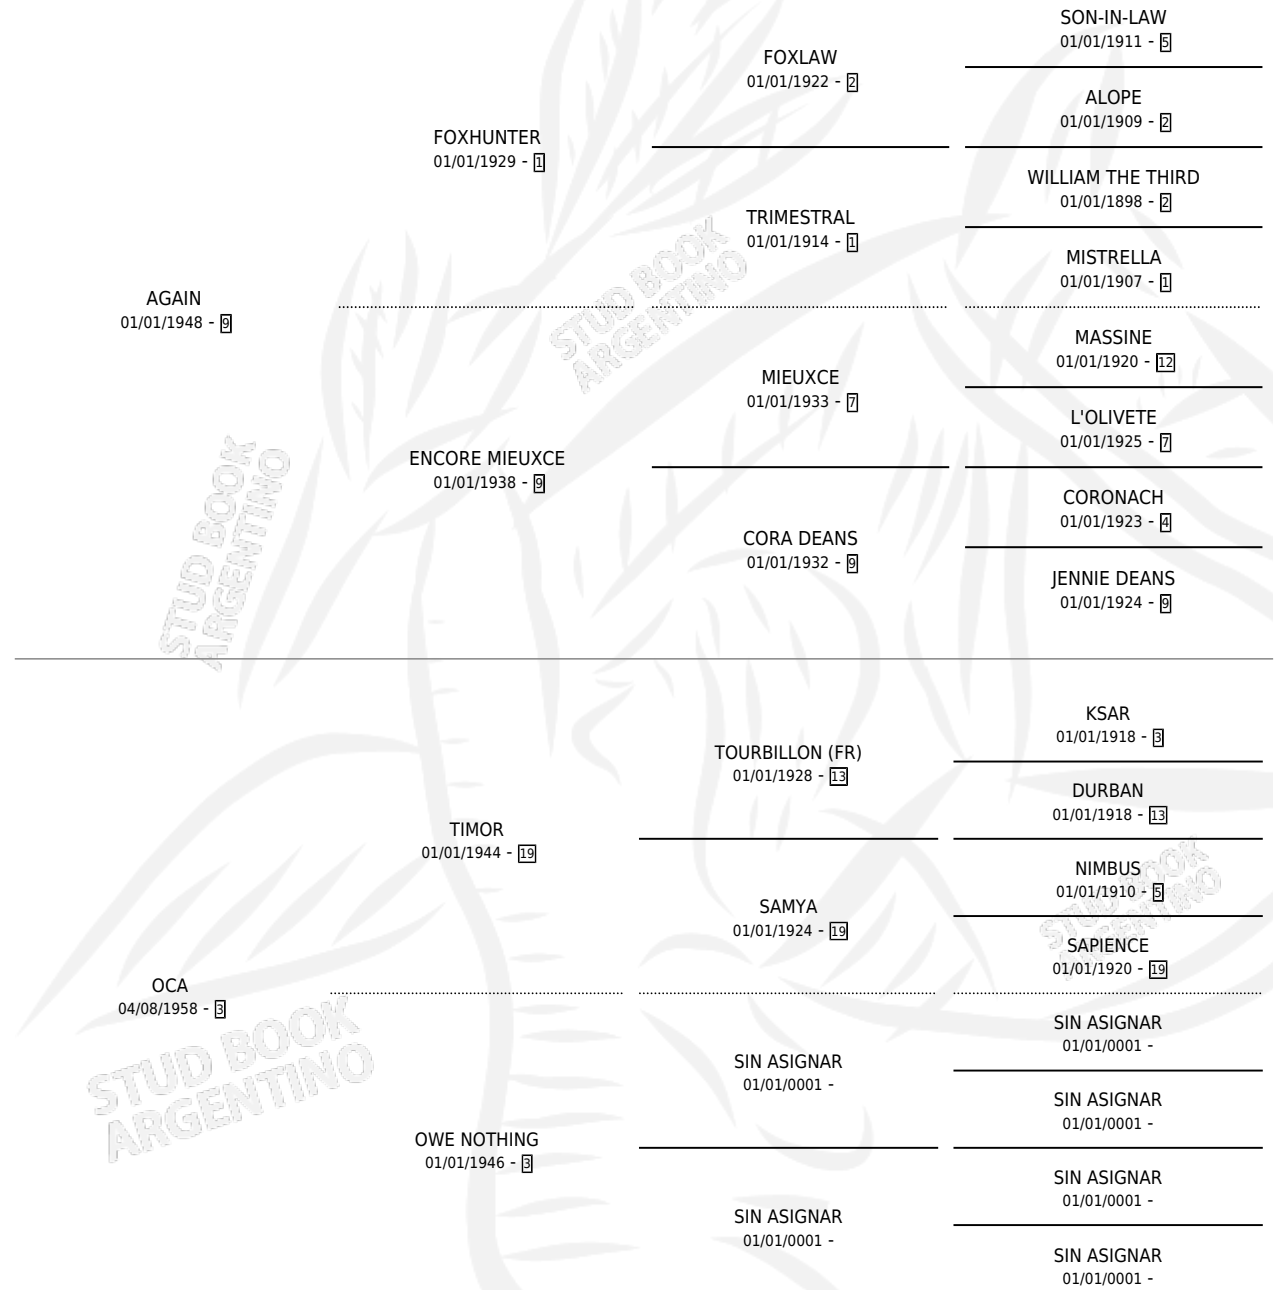

OCHI CHORNIA

por **AGAIN** y **OCA** por **TIMOR**

Argentina · Hembra · Zaino Negro · SP · 26/10/1966
Familia 3 · Volumen 26

ESTADO

TIPIFICACIÓN SANGUÍNEA	X
TIPIFICACIÓN POR ADN	X
PASAPORTE	X
IDENTIFICACIÓN POR MICROCHIP	X
REPRODUCTOR	X

Lugar de nacimiento: Campo particular

Criador: Sin dato

PEDIGREE

OCHI CHORNIA

Datos oficiales del Stud Book Argentino

Documento generado el 06/05/2026

studbook.org.ar